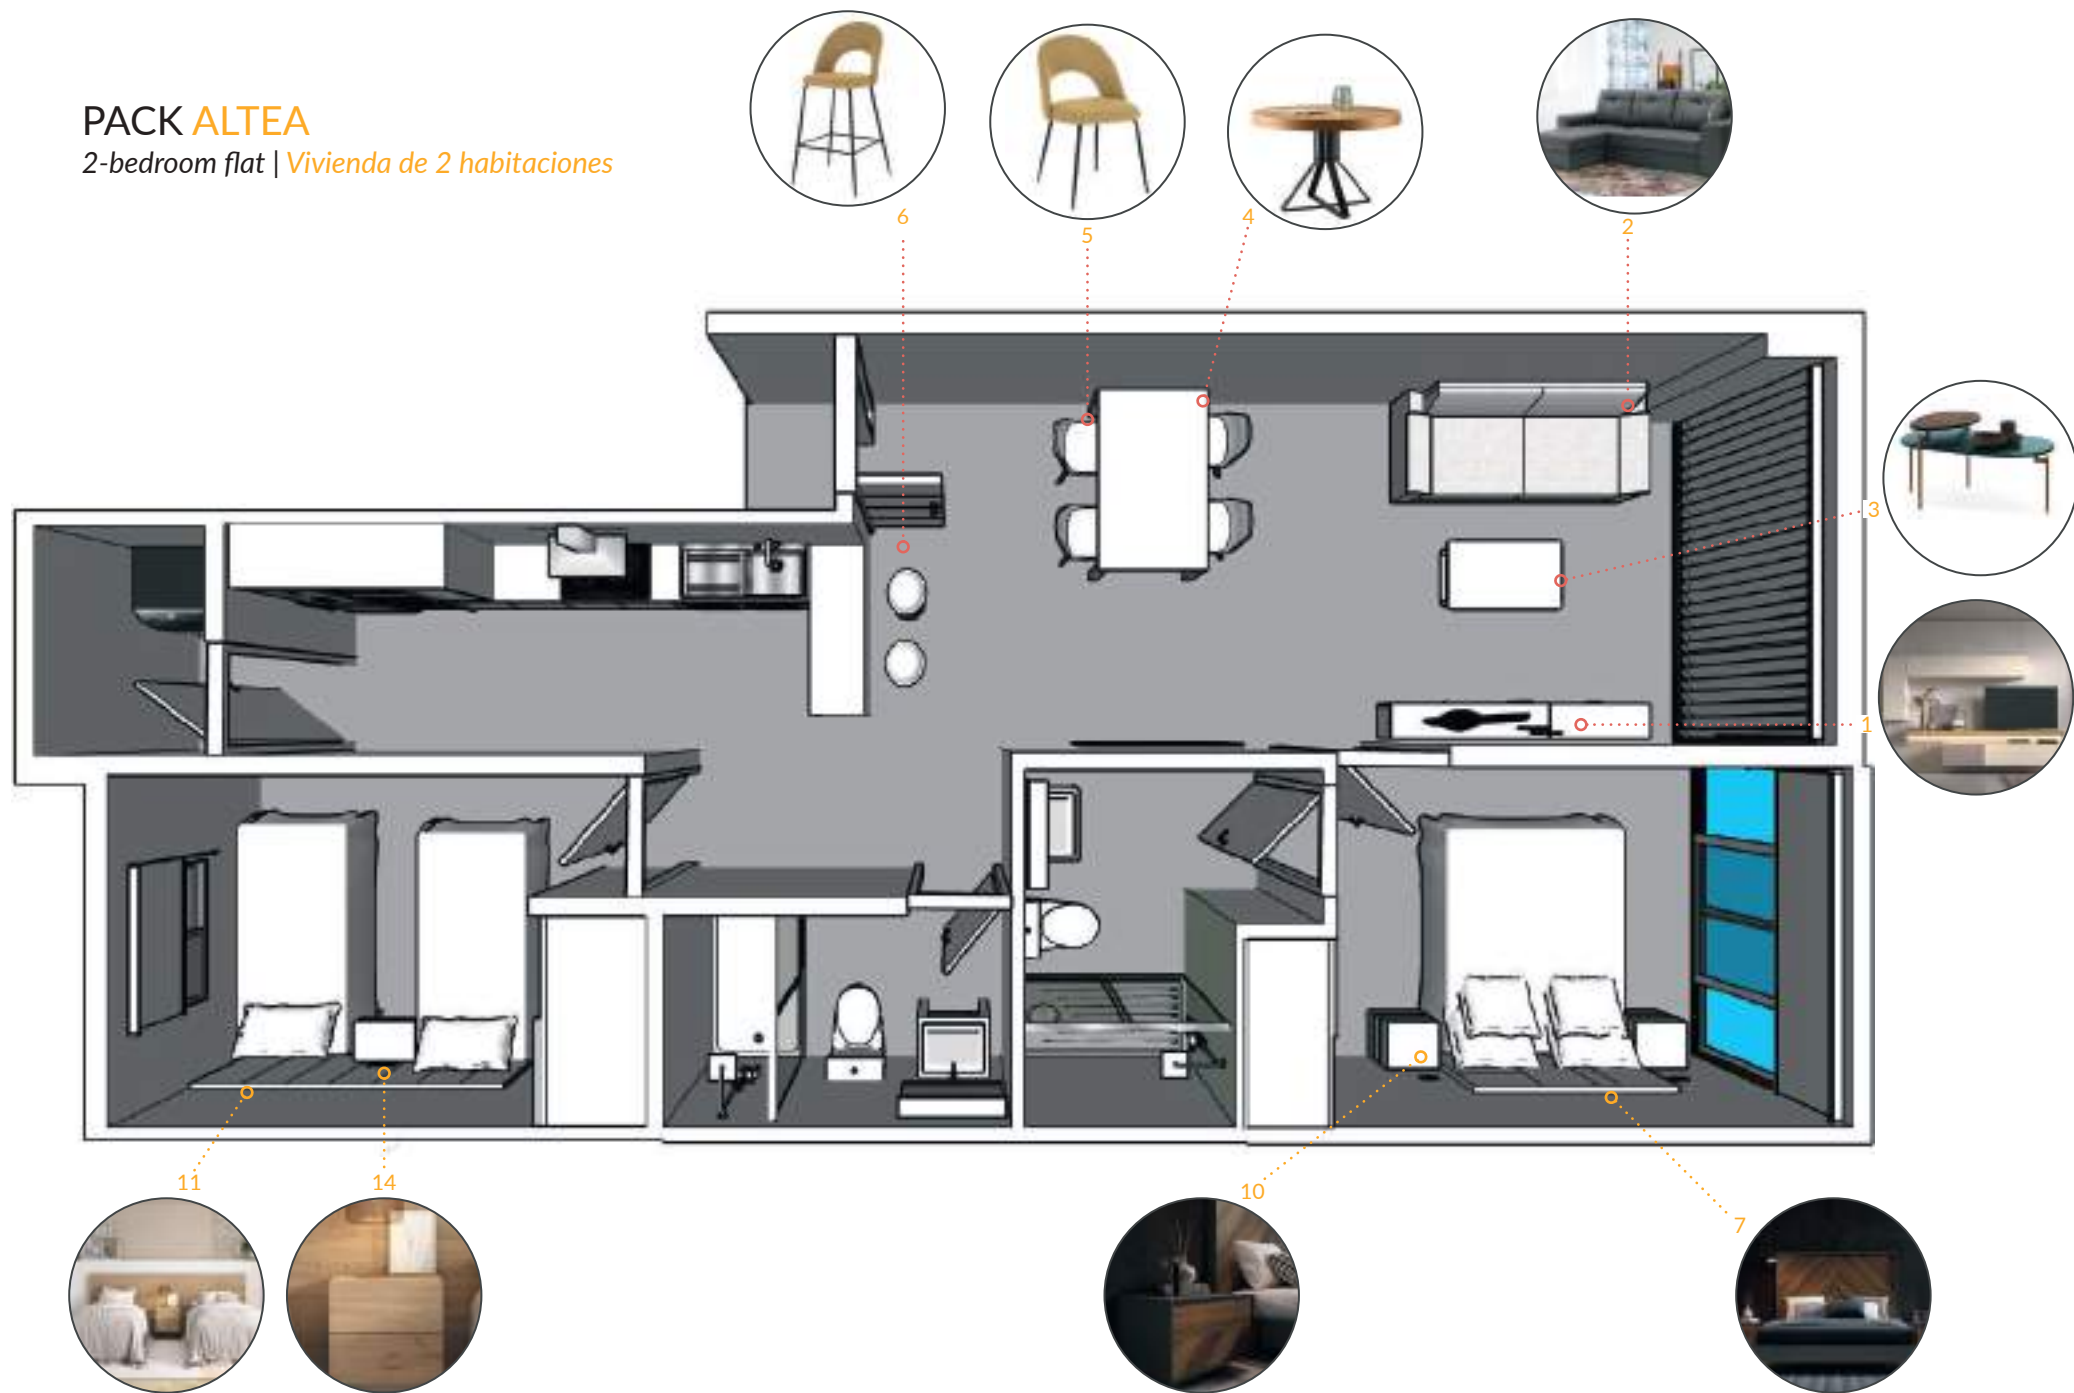

PACK ALTEA

2-bedroom flat | *Vivienda de 2 habitaciones*

Pack ALTEA

2-BEDROOM FLAT | VIVIENDA DE 2 HABITACIONES

Living room / Sal3n

- 1 TV cabinet / TV composici3n
- 2 Sofa / Sof3
- 3 Coffee table / Mesa de centro
- 4 Dining table / Mesa comedor
- 5 4xChairs / 4xSillas
- 6 Stools / Taburetes