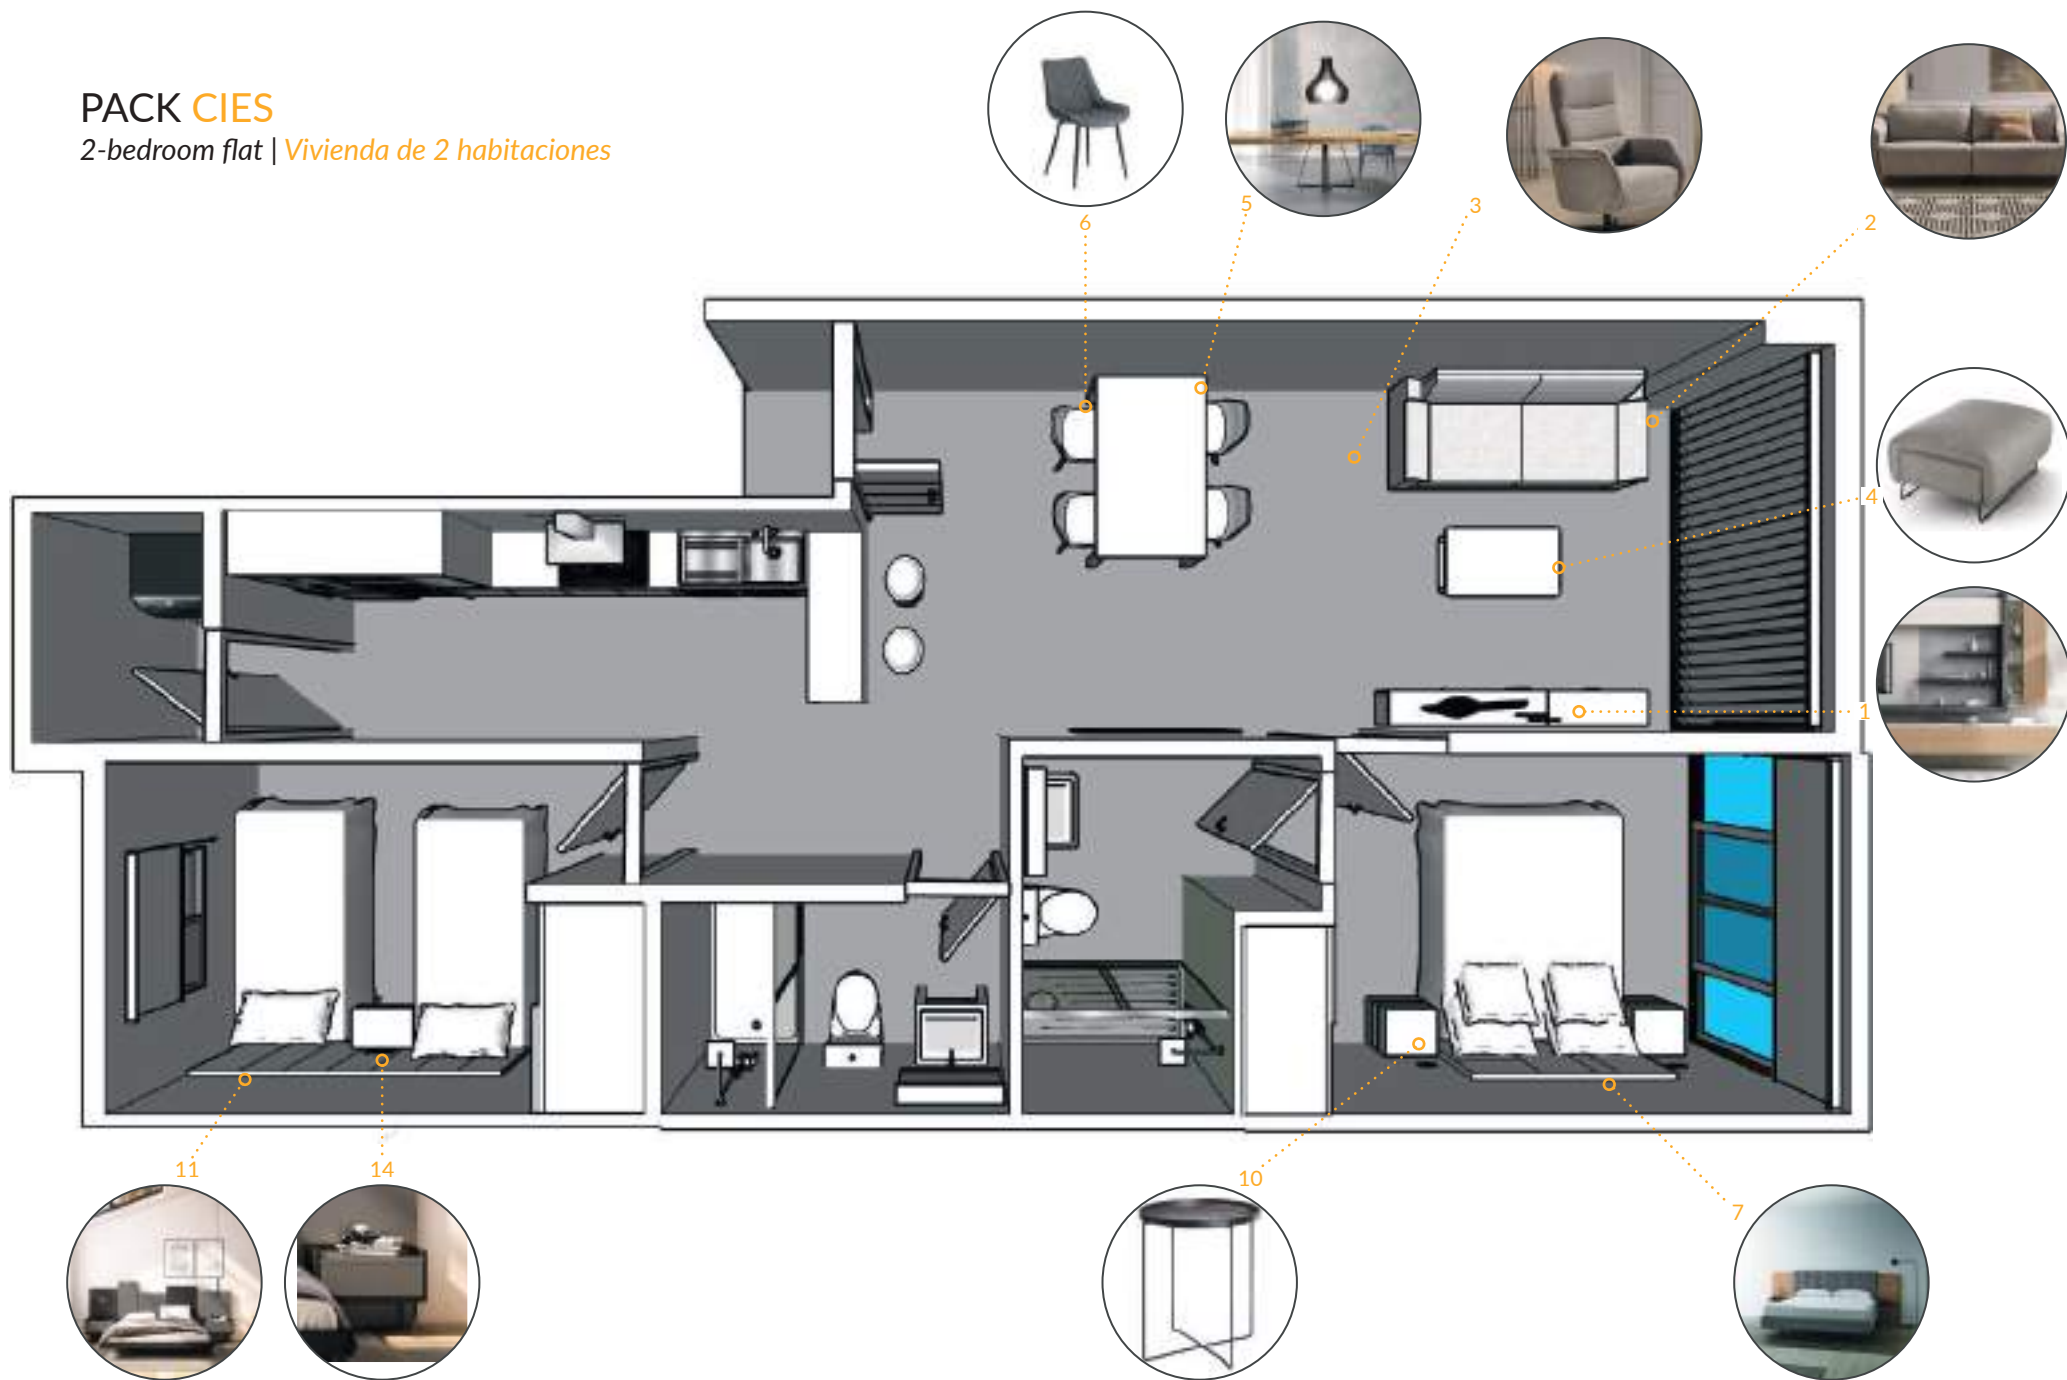

PACK CIES

2-bedroom flat | *Vivienda de 2 habitaciones*