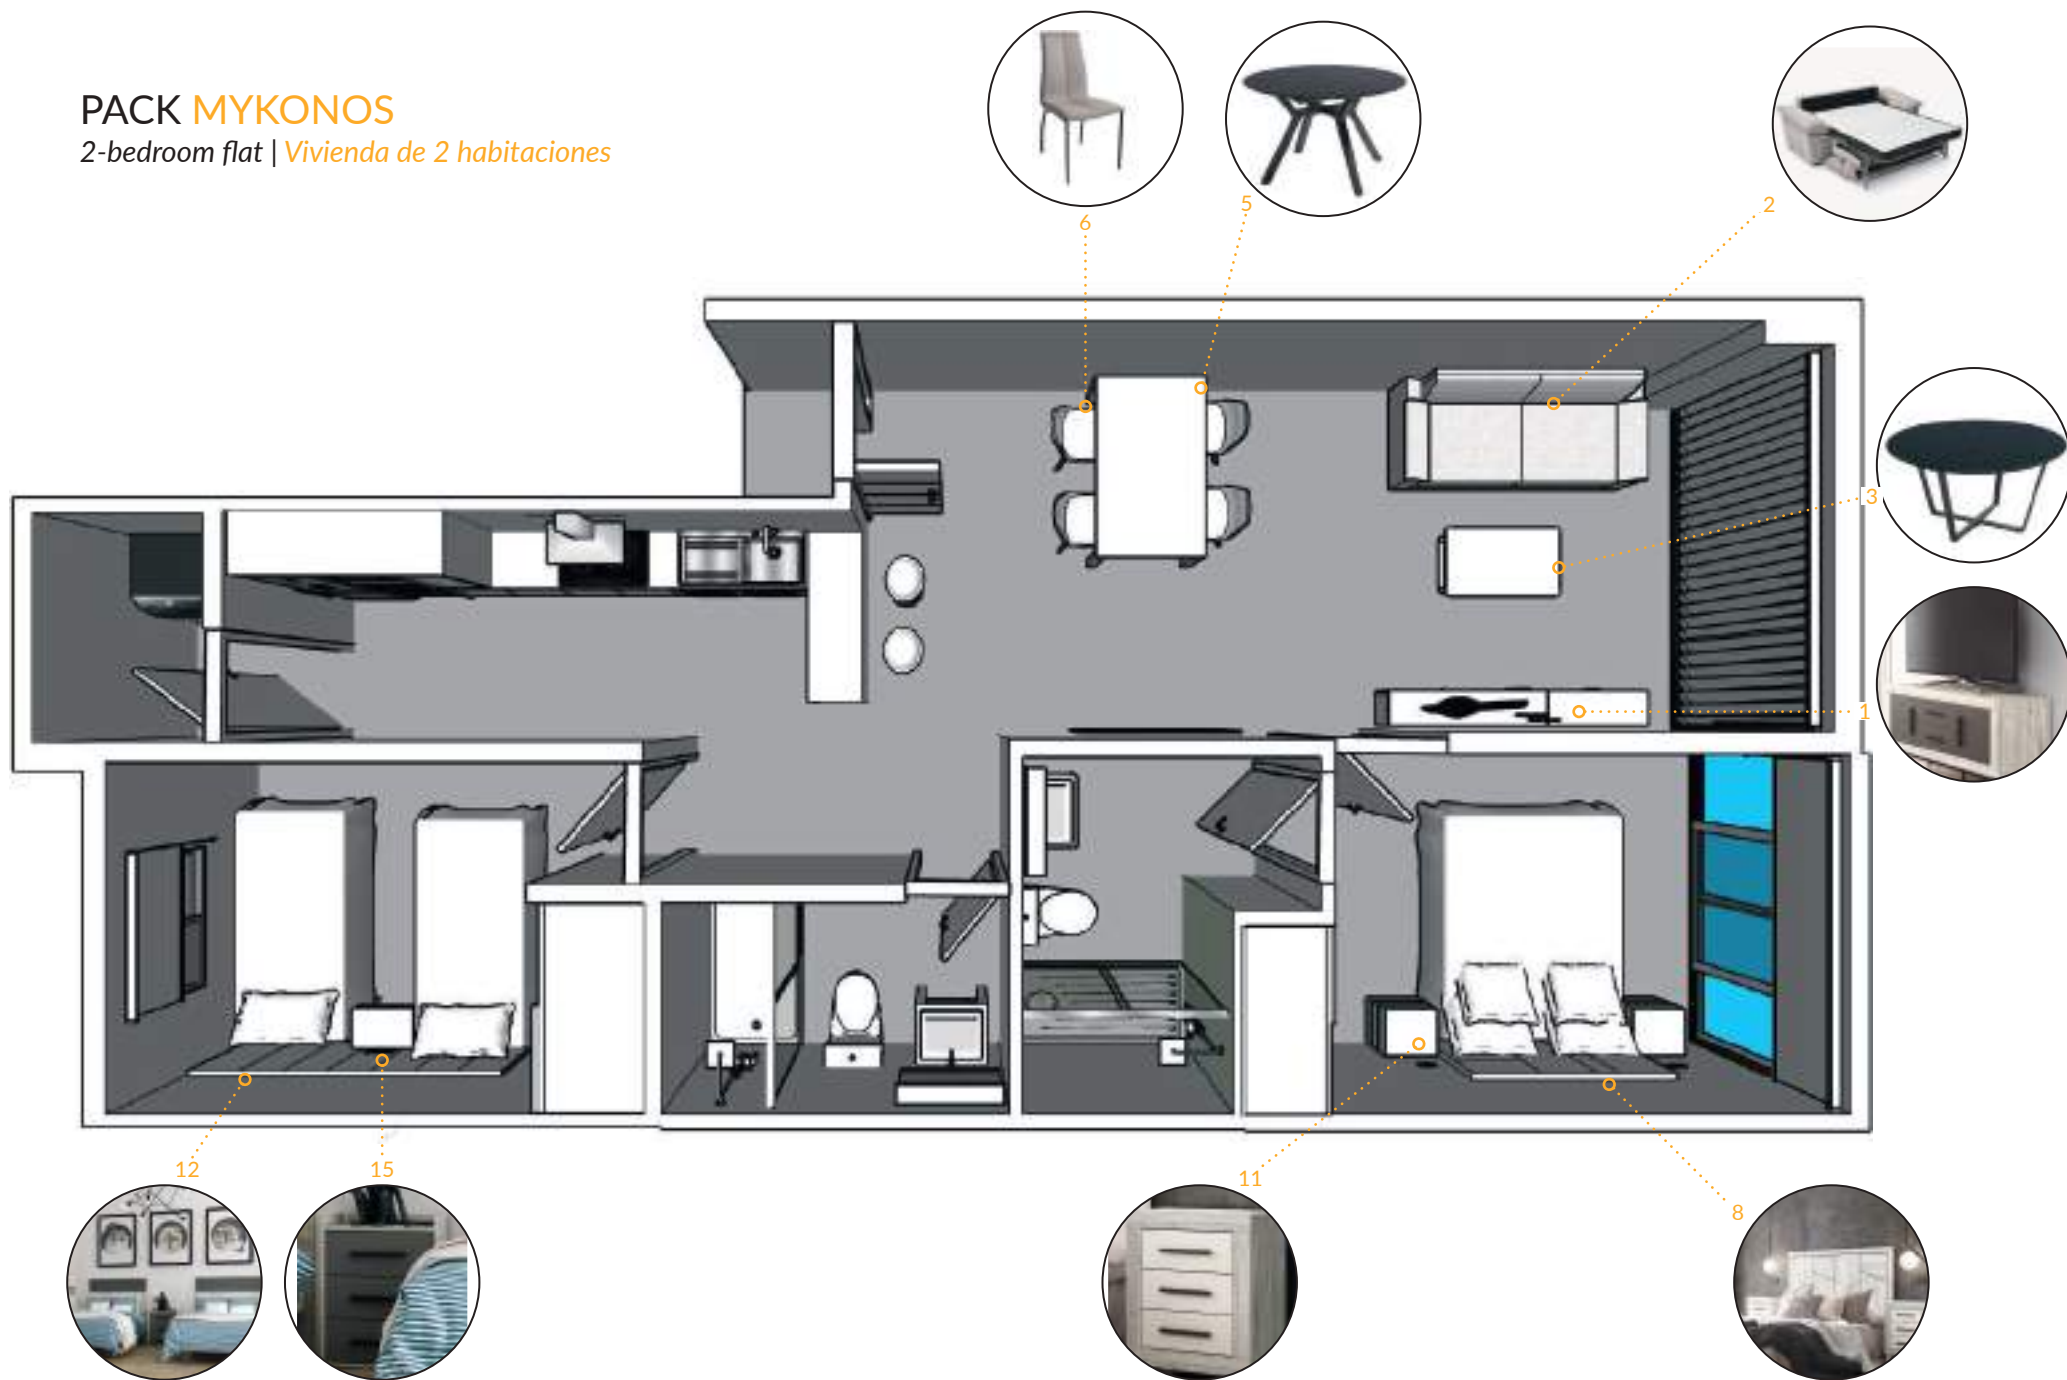

PACK MYKONOS

2-bedroom flat | *Vivienda de 2 habitaciones*