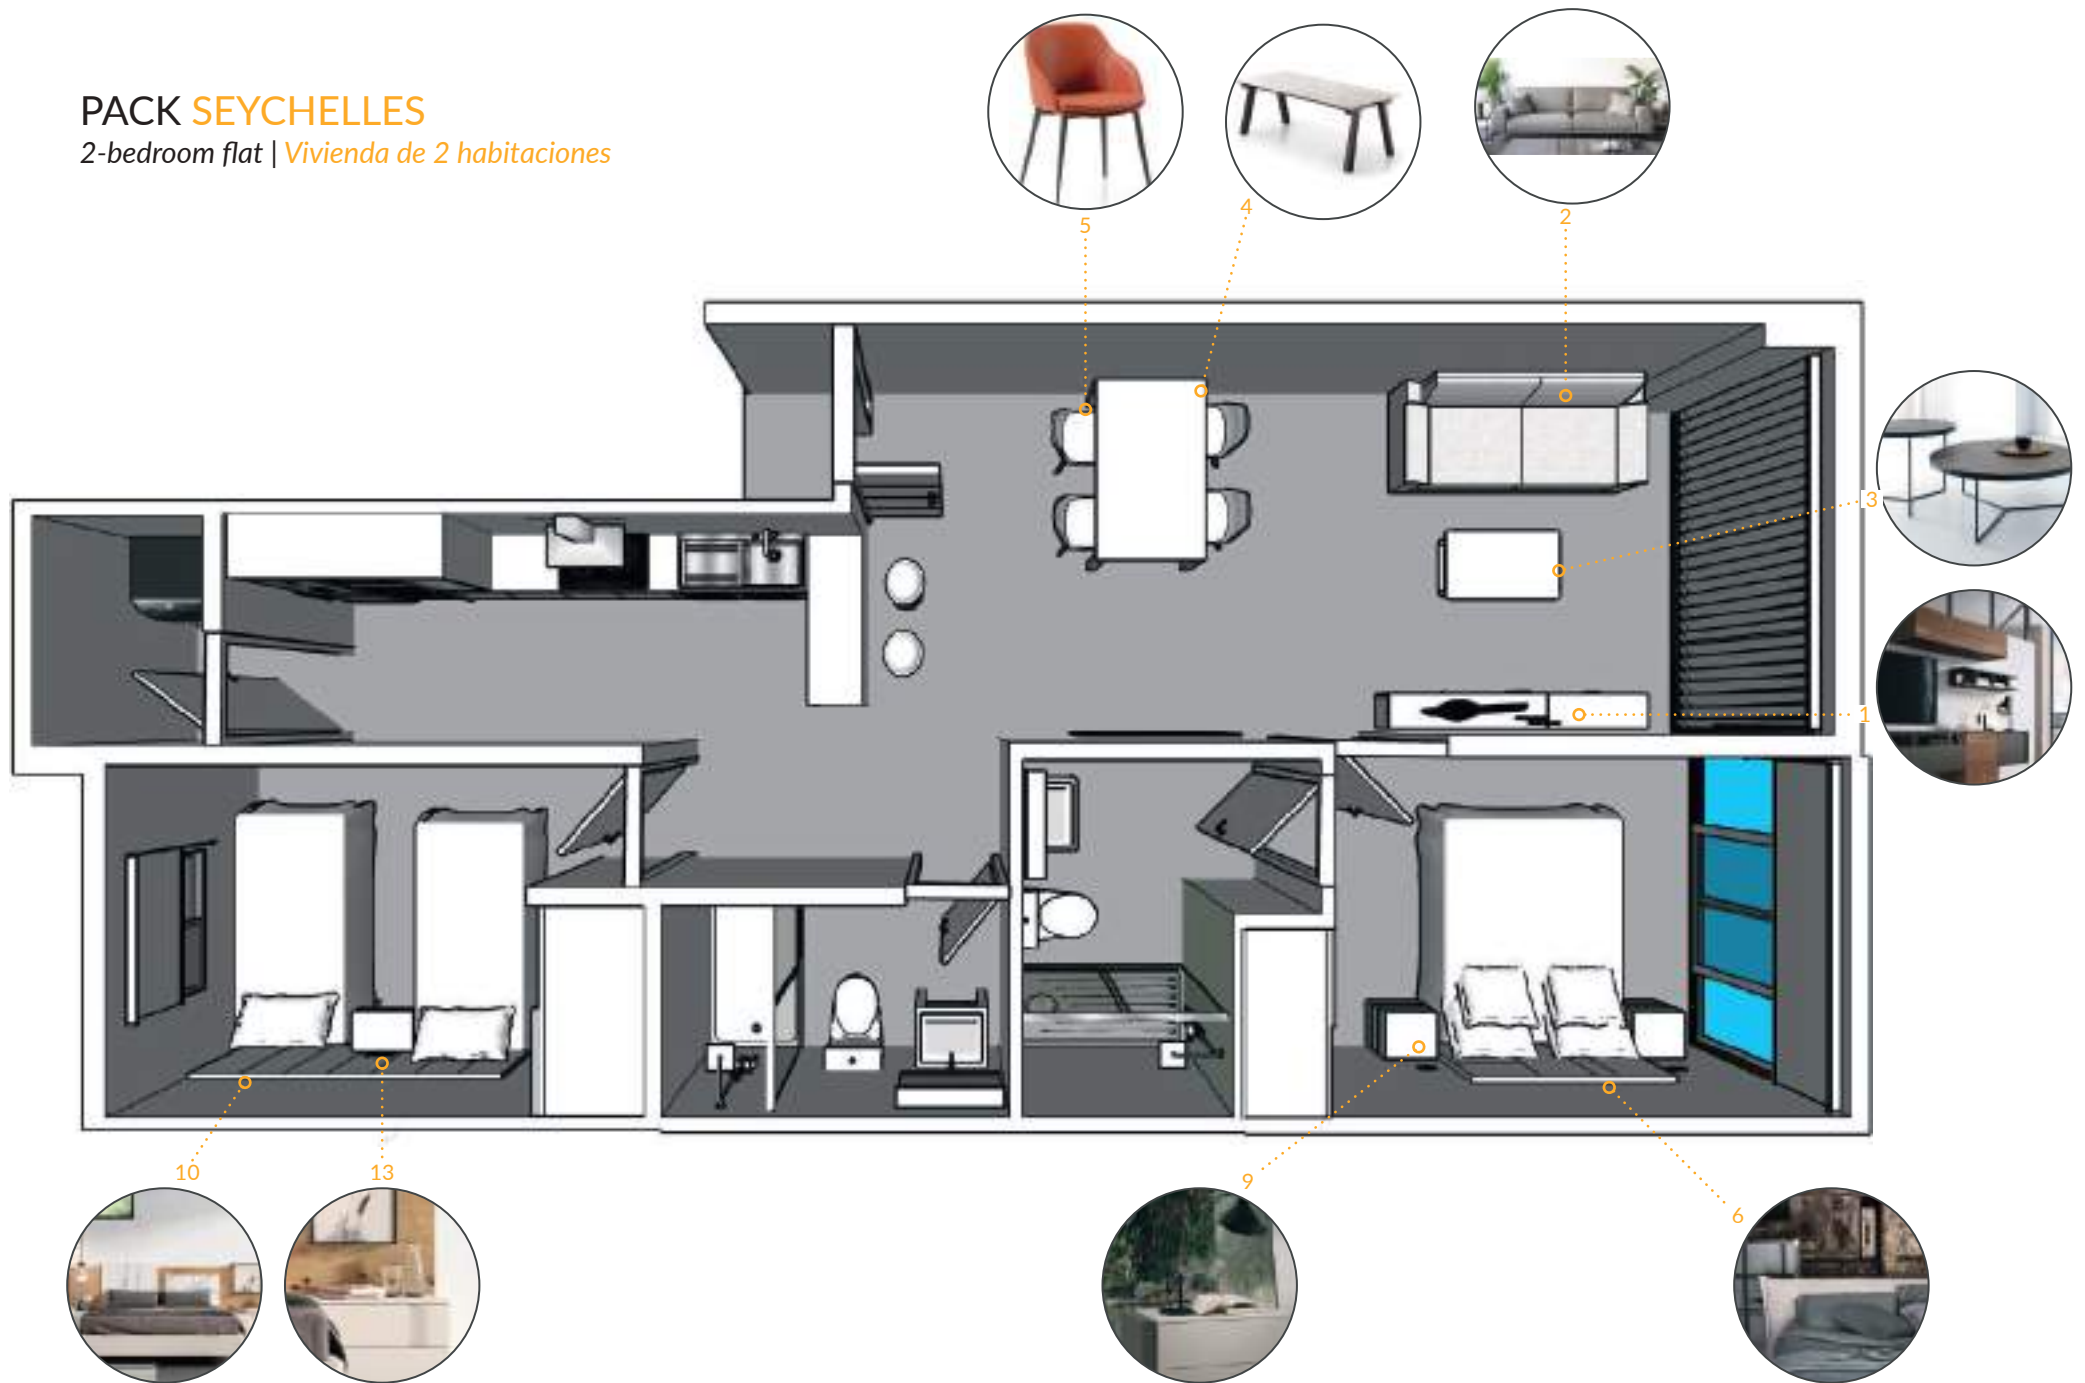

PACK SEYCHELLES
2-bedroom flat | *Vivienda de 2 habitaciones*