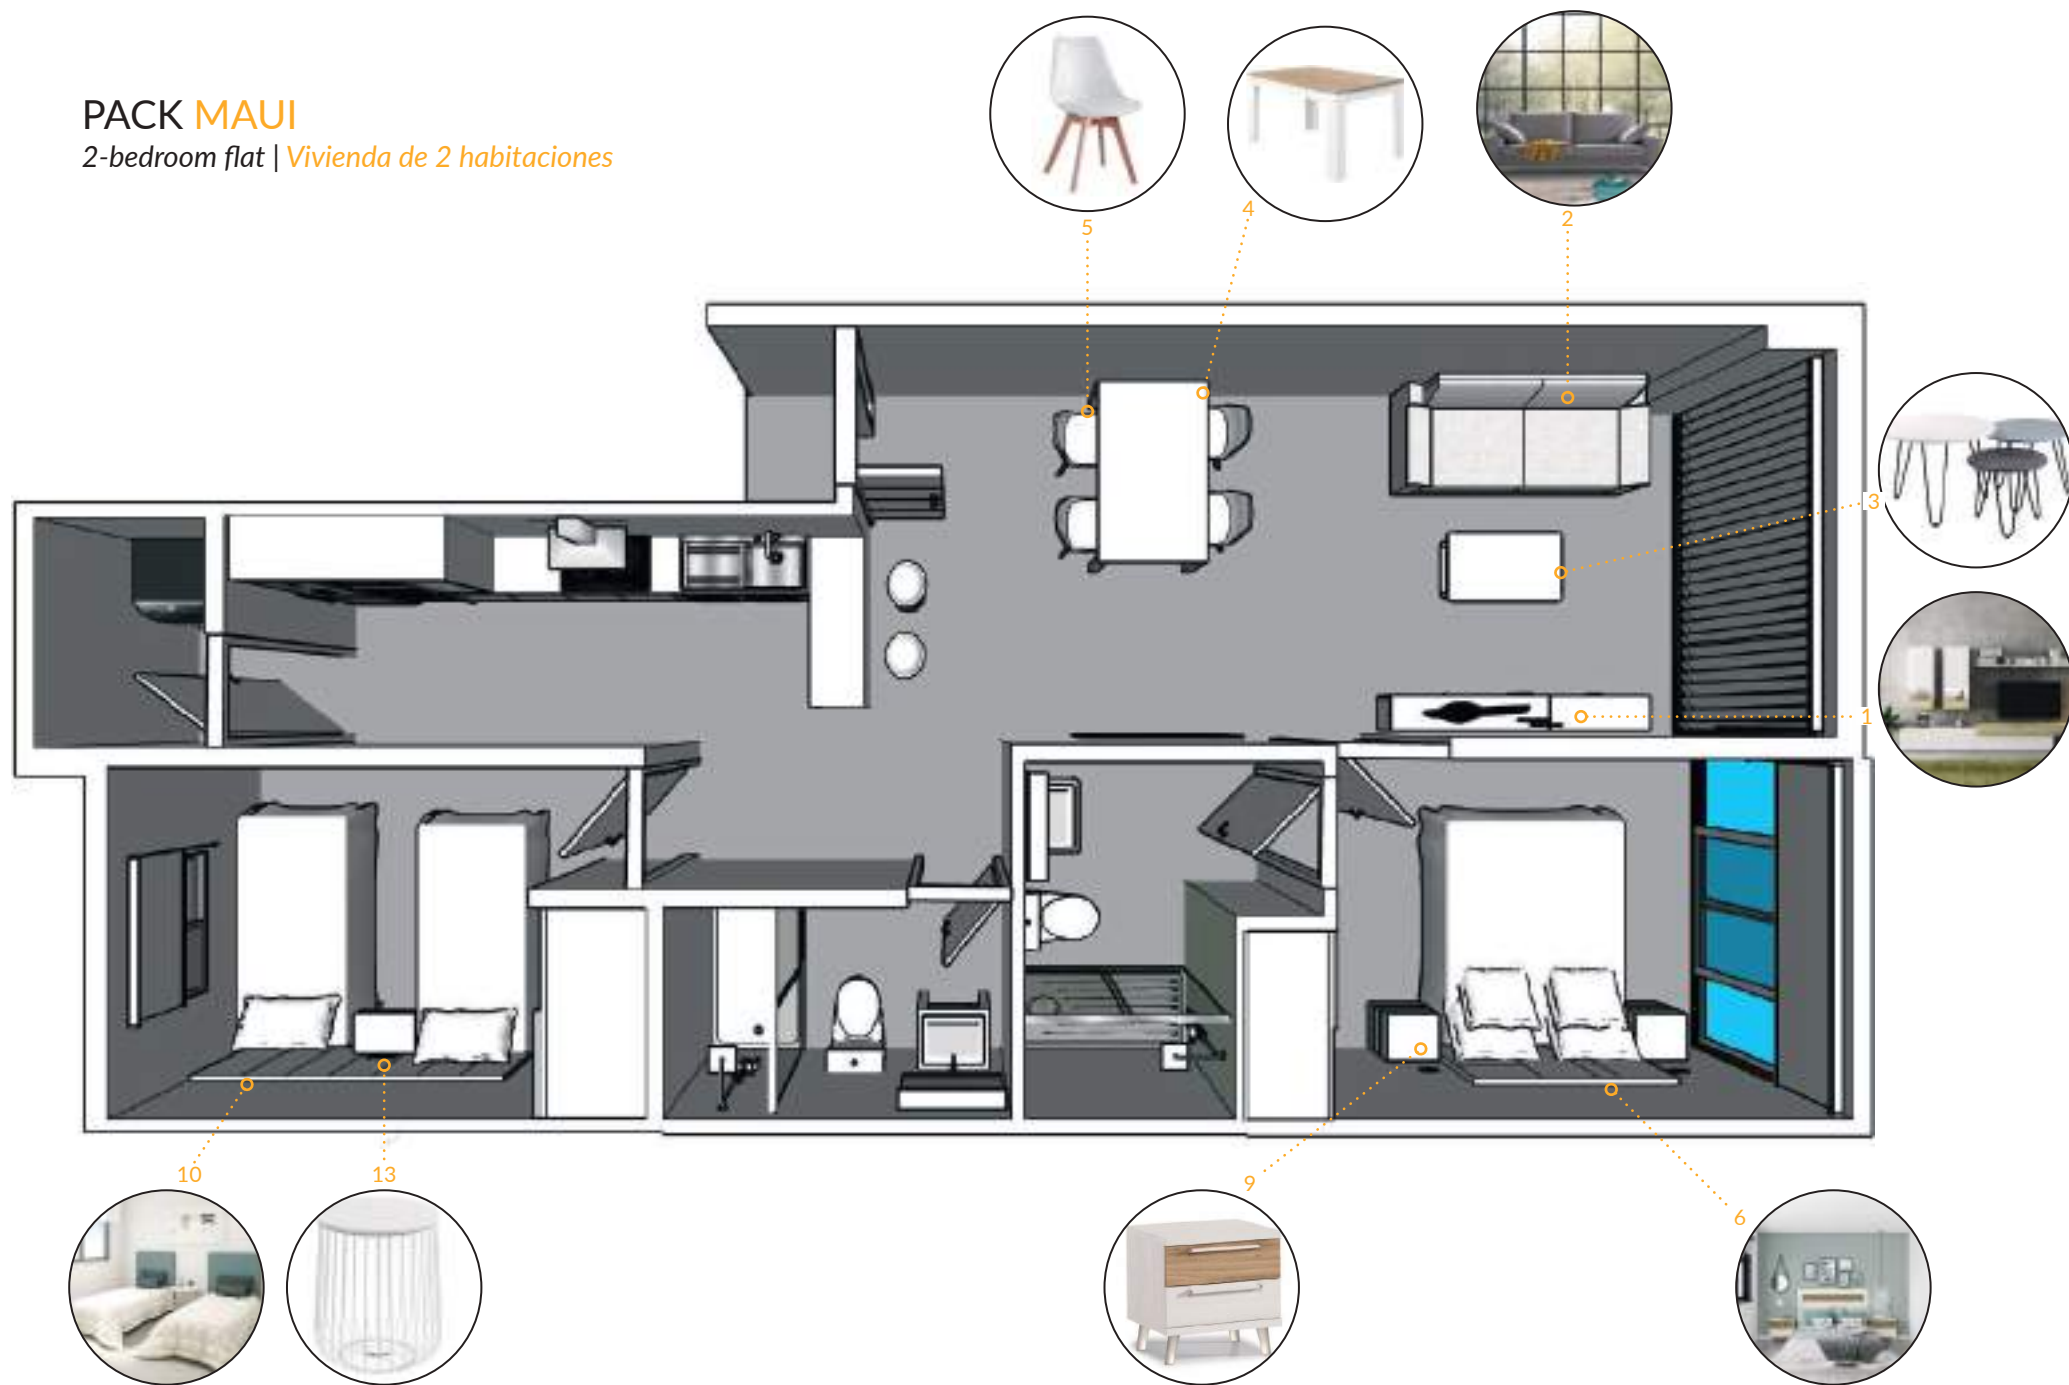

Pack MAUI

2-BEDROOM FLAT | VIVIENDA DE 2 HABITACIONES

Living room / Sal3n

- 1 TV composition /TV composici3n
- 2 Sofa /
- 3 Set 3 coffee tables / Set 3 me-
- 4 Dining table ext.
Mesa comedor ext.
- 5 4xChairs / 4xSillas