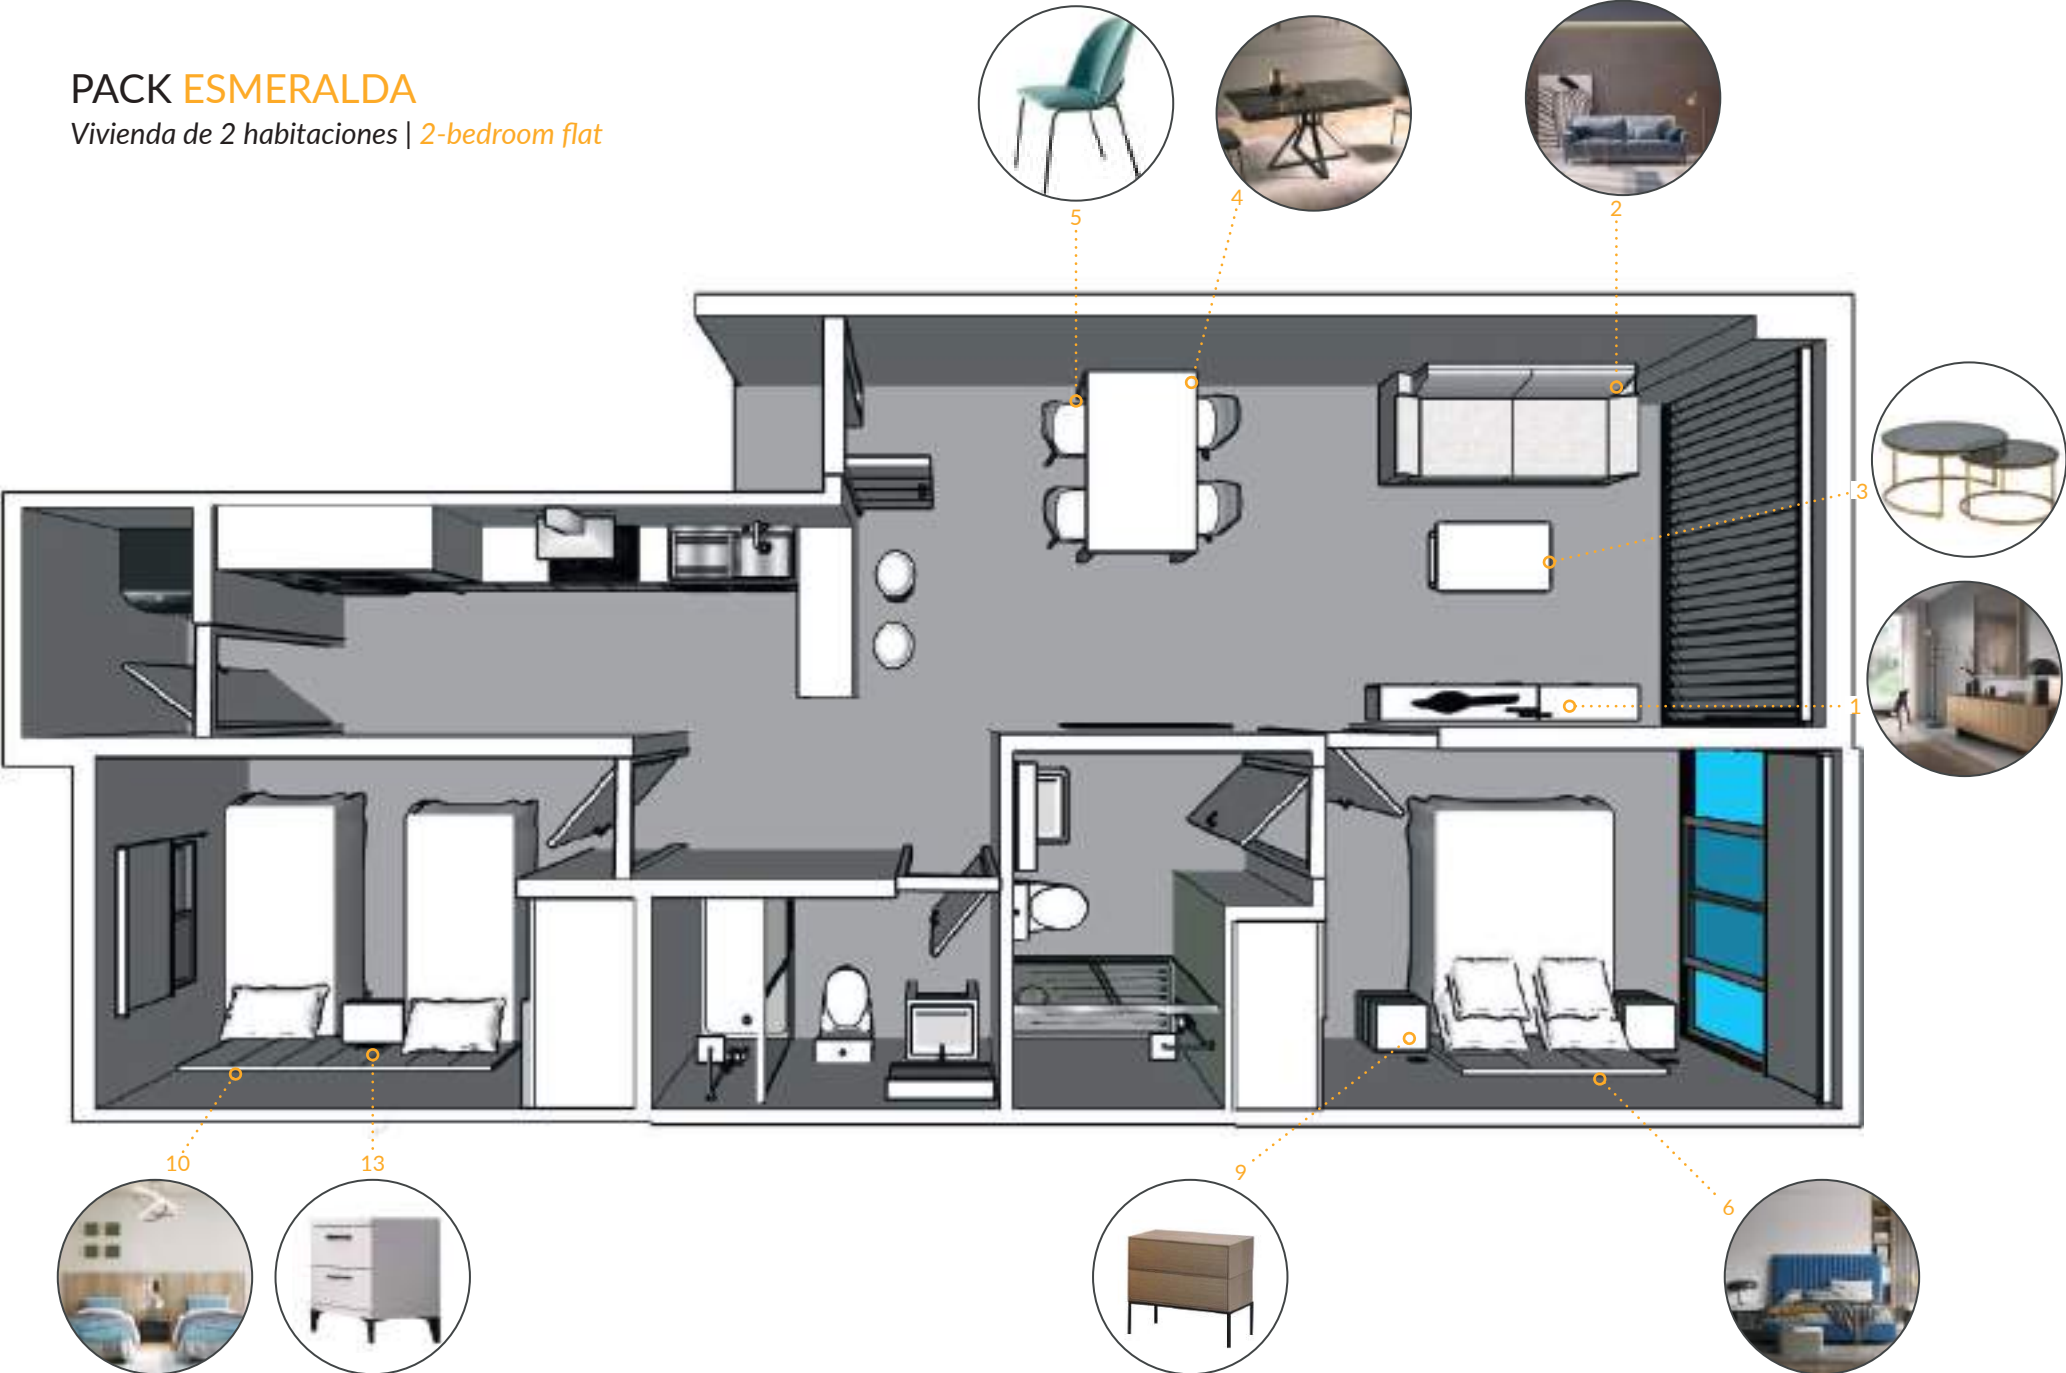

PACK ESMERALDA

Vivienda de 2 habitaciones | 2-bedroom flat