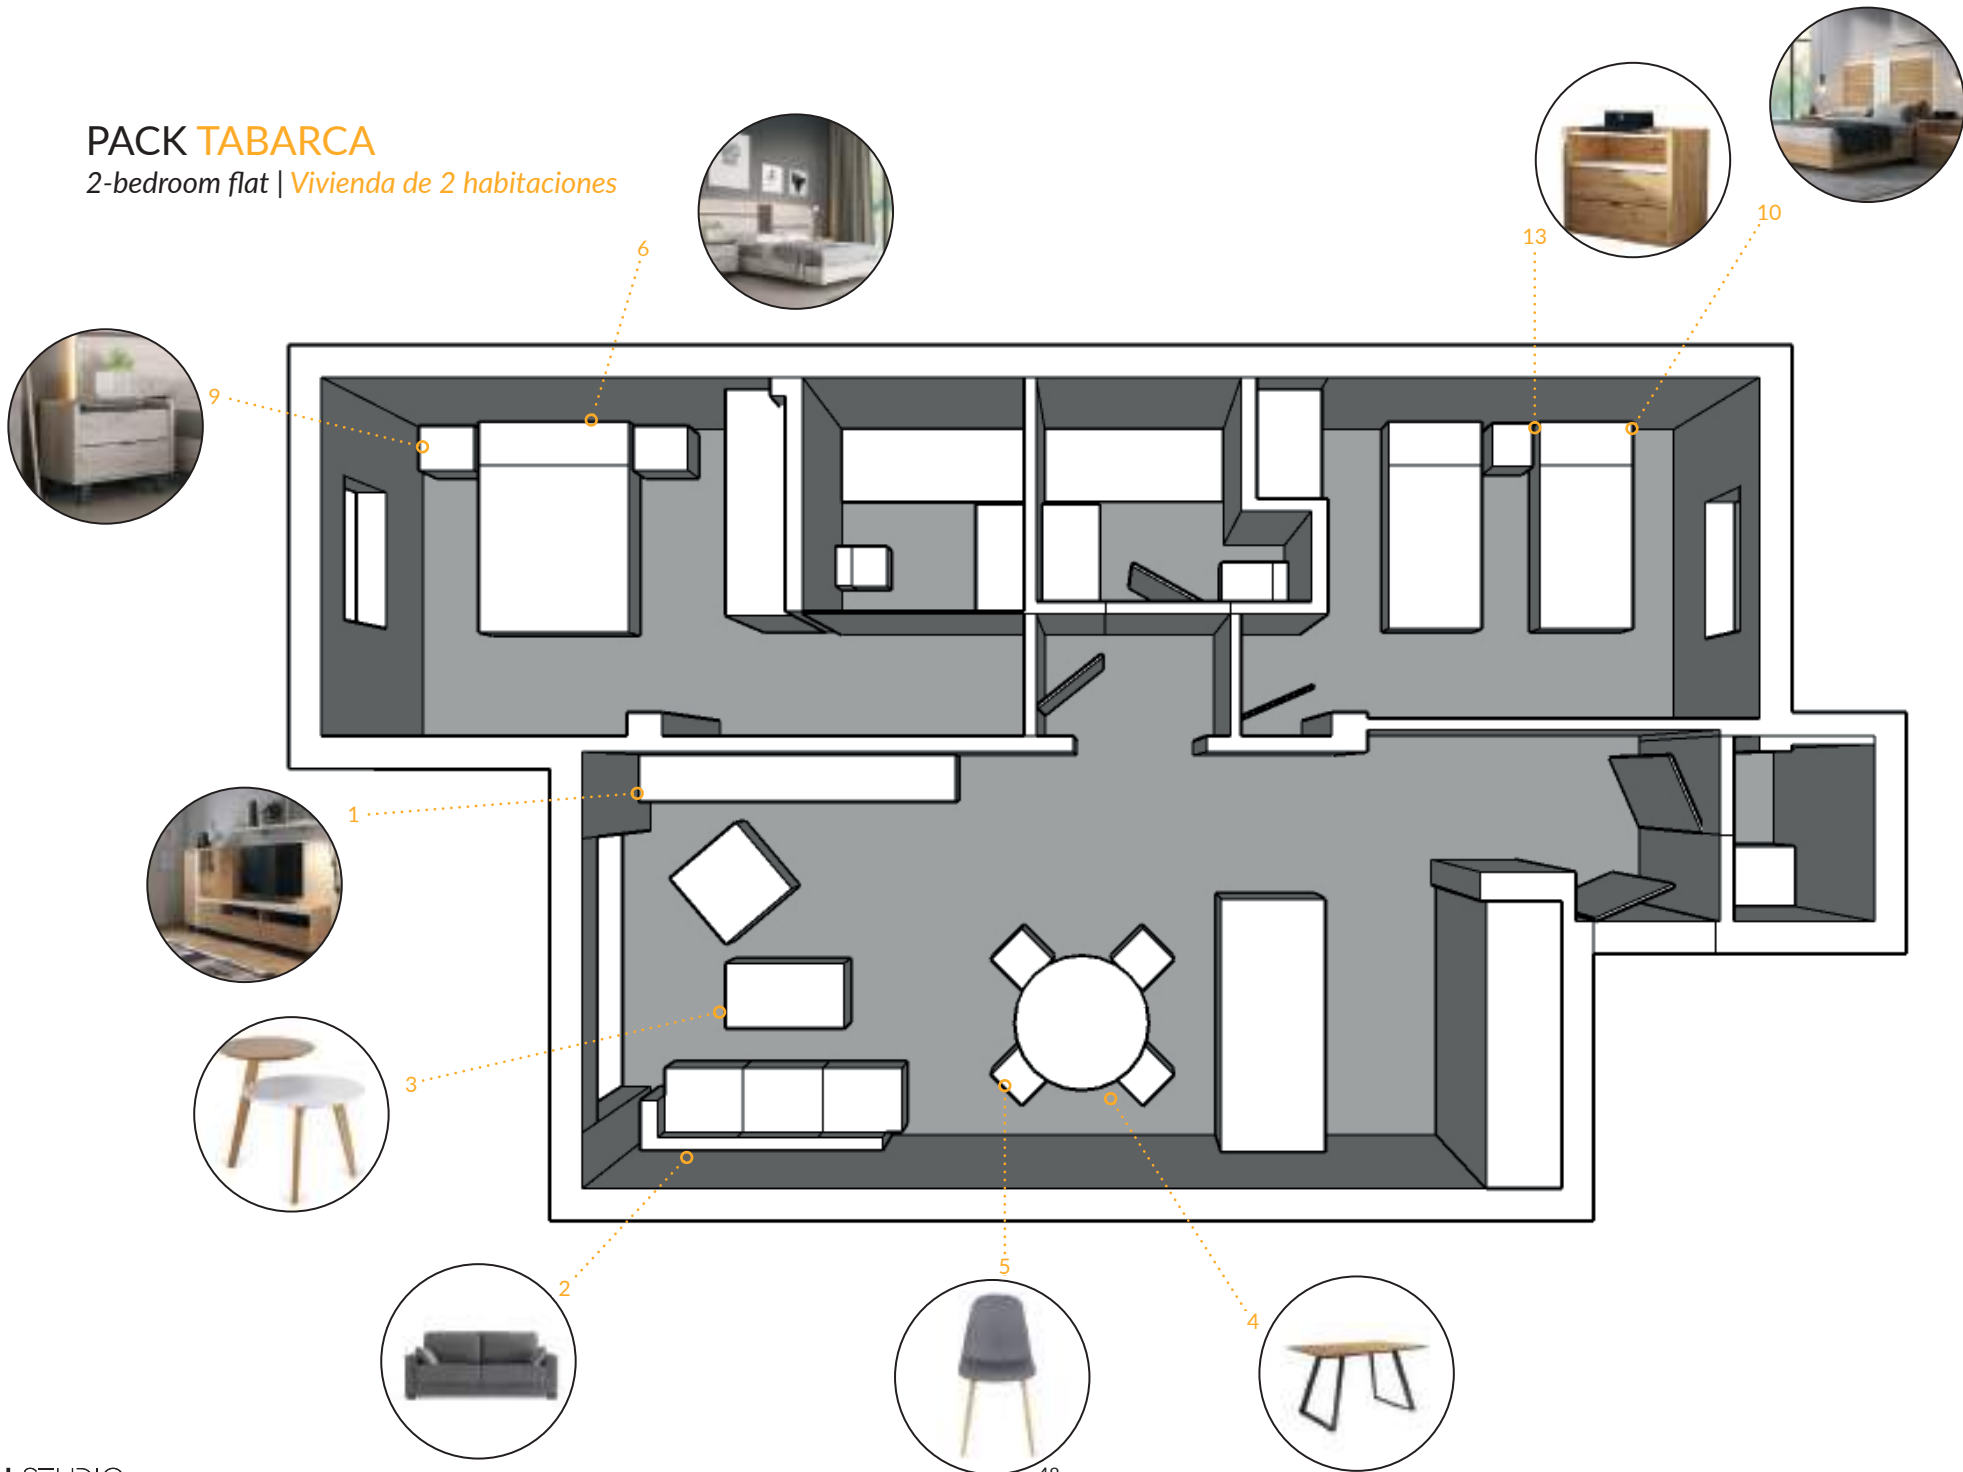

Exterior bed frame and lighting not included
No incluye bancada e iluminación

2nd BEDROOM / DORMITORIO II

- 10 Wooden Headboard 155x140cm
Cabezal de madera 155x140cm
- 11 Base 150X190cm
Somier 150X190cm
- 12 Pack visco mattress:150X190cm &2pillows 75cm
Pack visco: colchón 150X190cm &2xalmohadas 75cm
- 13 Bedside table 2 drawers 48x59x44cm
Mesita 2 cajones 48x59x44cm

PACK TABARCA

2-bedroom flat | *Vivienda de 2 habitaciones*

Pack **TABARCA**

2-BEDROOM FLAT | VIVIENDA DE 2 HABITACIONES

Living Room / **Salón**

- 1 TV composition / **Composición tv**
- 2 Sofa / **Sofá**
- 3 Coffee table / **Mesa de centro**
- 4 Dining table/ **Mesa de comedor**
- 5 4xChairs /**4xSillas**