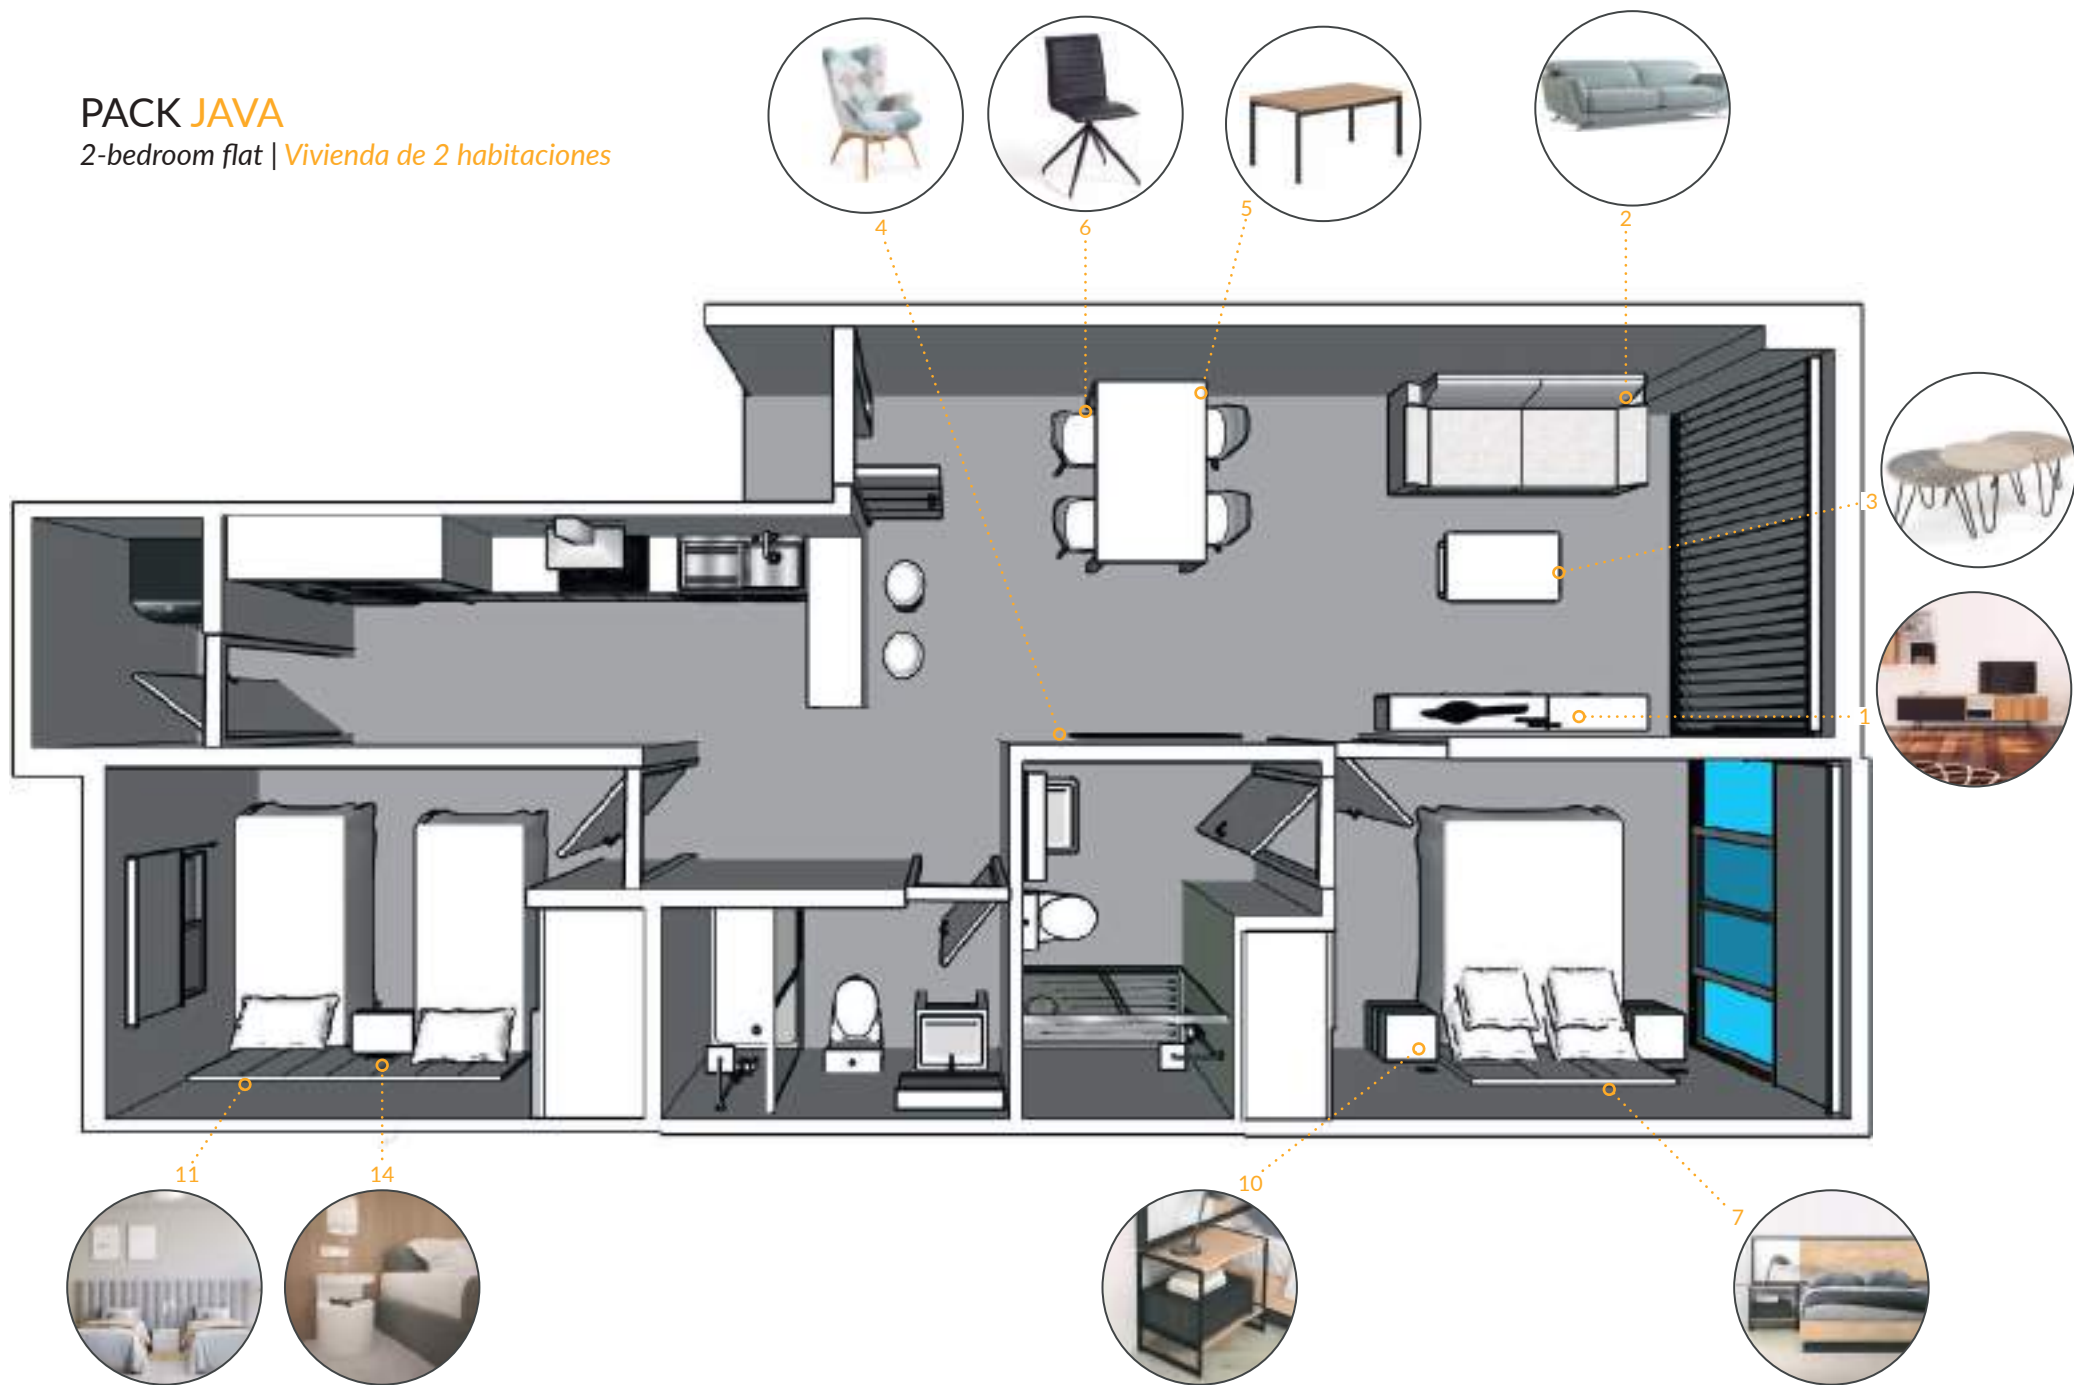

PACK JAVA

2-bedroom flat | *Vivienda de 2 habitaciones*