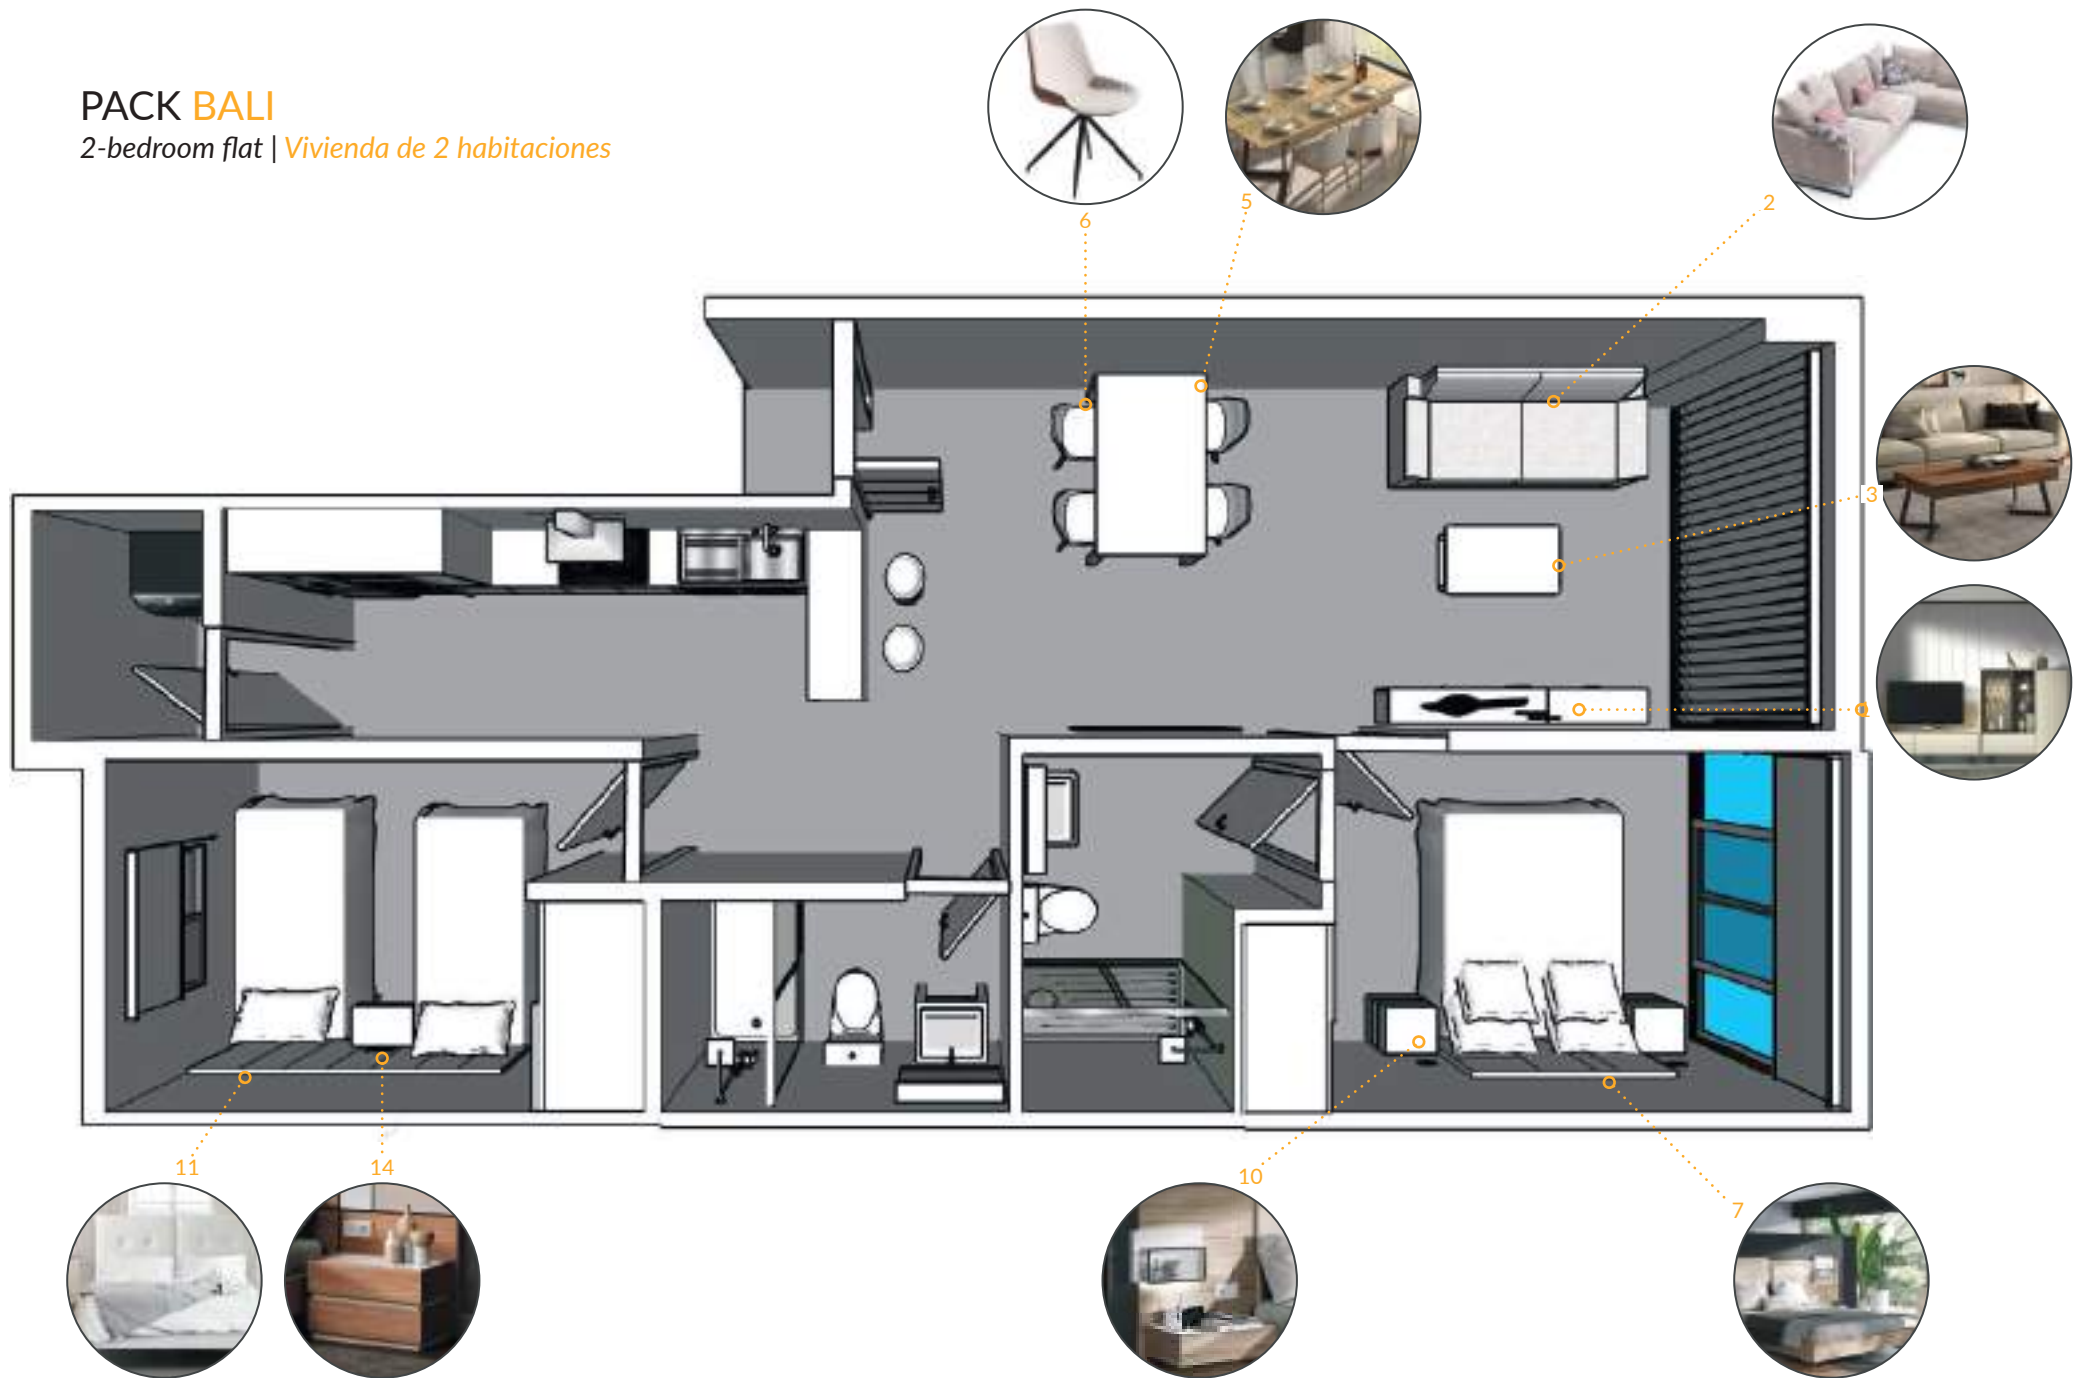

2nd BEDROOM / DORMITORIO II

- 10 Upholstered headboard 160x120cm
Cabezal tapizado 160x120cm
- 11 Upholstered bedbase 150x190cm
Base tapizada 150x190cm
- 12 Pack Visco: mattress 150x190cm & pillow 150cm
Pack Visco: colchón 150x190cm & almohada 150cm
- 13 2xBedside tables 2 drawers 45x21cm
2xMesitas 2 cajones 45x21cm

iREL
STUDIO
THE DECO COMPANY

PACK BALI

2-bedroom flat | *Vivienda de 2 habitaciones*

Pack **BALI**

2-BEDROOM FLAT | VIVIENDA DE 2 HABITACIONES

Living room / *Salón*

- 1 TV cabinet / *TV composición*
- 2 Sofa / *Sofá*
- 3 Coffee table / *Mesa de centro*
- 4 Dining table / *Mesa comedor*
- 5 4xChairs / *4xSillas*