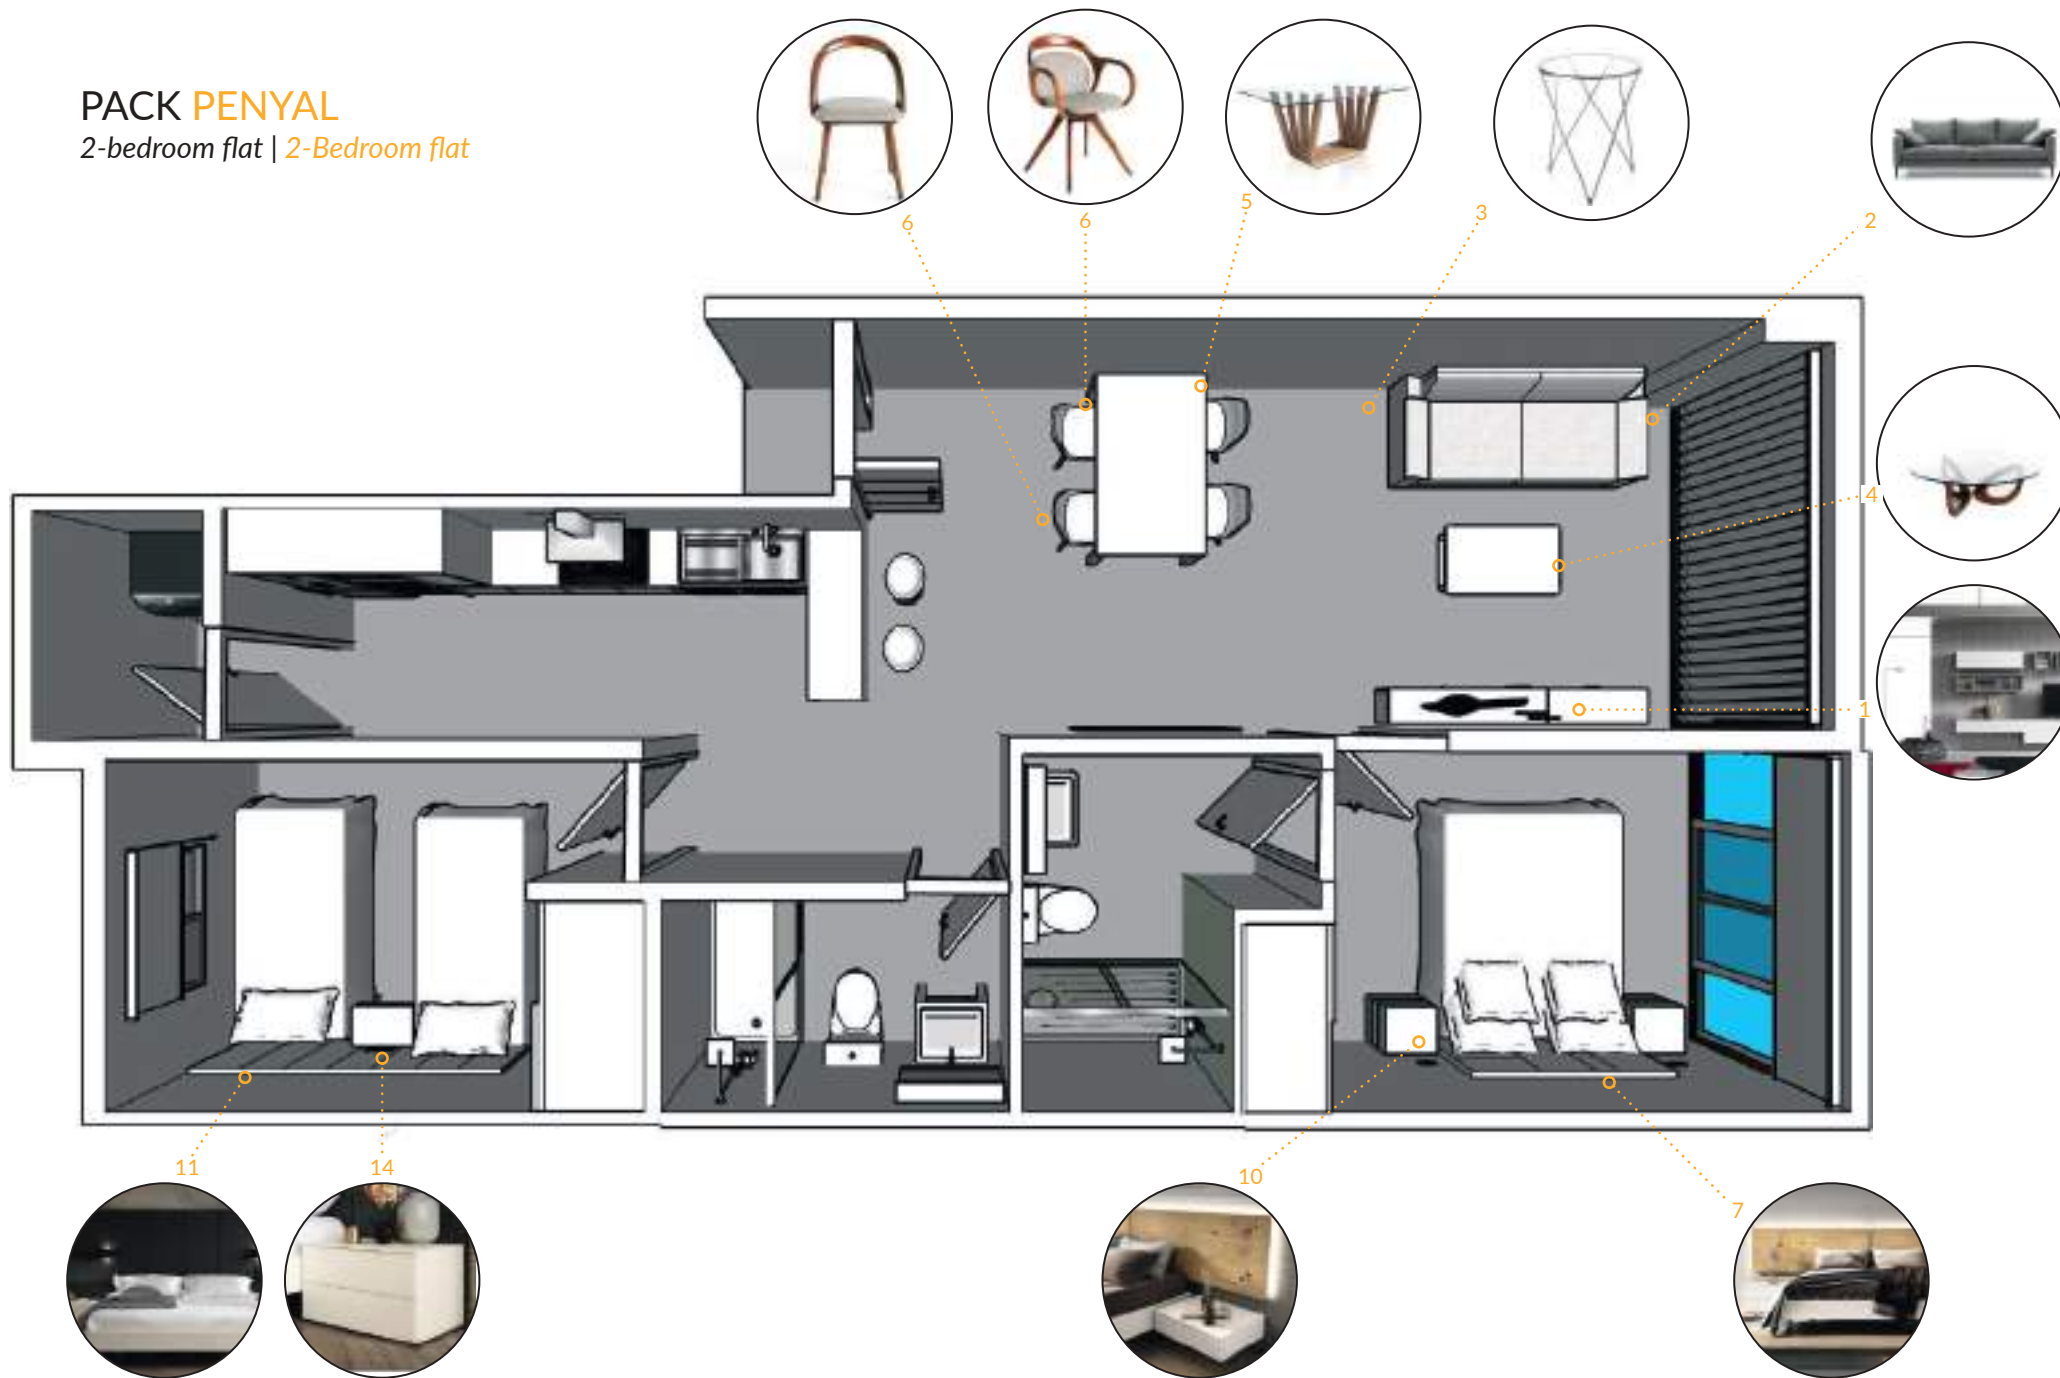

PACK PENYAL
2-bedroom flat | 2-Bedroom flat