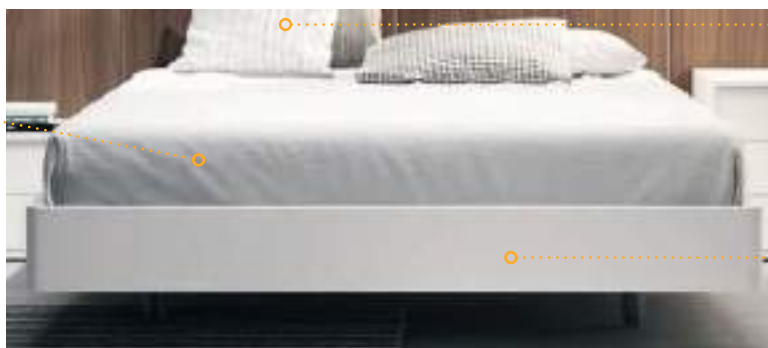

DORMITORIO I / BEDROOM I

- 8 Wooden headboard 288x150cm
  Cabezal de madera 288x150cm
- 9 Aire Bed Structures 150x190cm
  Bañera volada 150x190cm
- 10 Set Visco: mattress 150x190cm & 2xpillows 75cm
  Pack Visco: colchón 150x190cm & 2almohadas 75cm
- 11 2xBedside table 2 drawers 60x31x46cm
  2xMesitas 2 cajón 60x31x46cm