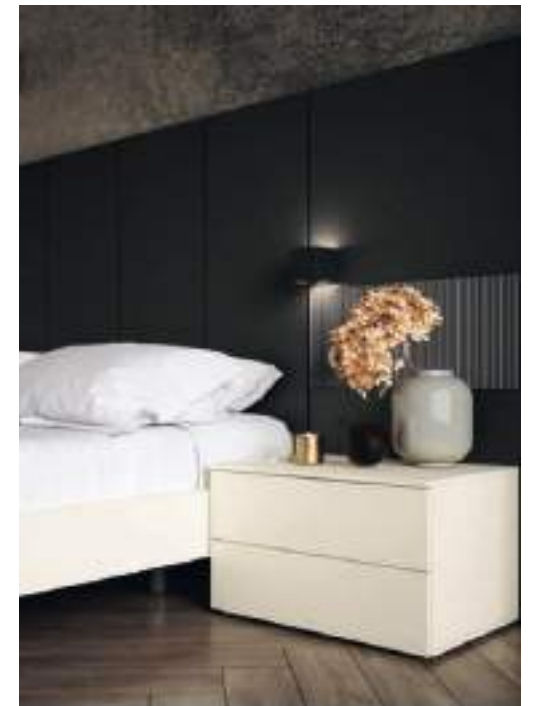

Bedroom for bed 150cm
Dormitorio para cama de 150cm

Different finishes and colours
Diferentes acabados y colores

DORMITORIO II / BEDROOM II

- 12 Wooden headboard 288x150cm
Cabezal de madera 286x150cm
- 13 Aire Bed Structures 150x190cm
Base tapizada 150x190cm
- 14 Set Visco: mattress 150x190cm & 2xpillows 75cm
Set Visco: colchón 150x190cm & 2xalmohadas 75cm
- 15 2xBedside table 2 drawers 60x31x46cm
2xMesita 2 cajones 60x39x45cm