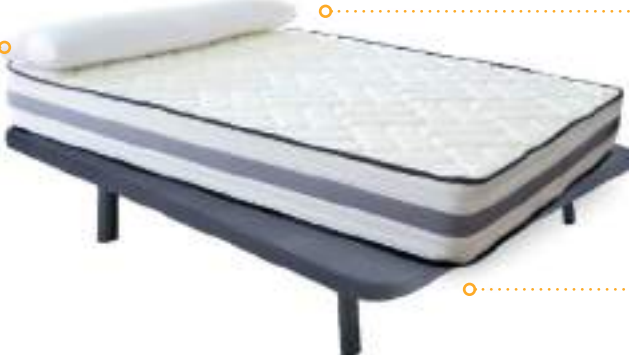

3rd BEDROOM / DORMITORIO III

- 14 2xUpholstered Headboard 100x60cm
  2xCabezales Tapizado 100x60cm
- 15 2xUpholstere bedbases 90x190cm
  2xBases tapizadas 90x190cm
- 16 2xPack Visco: mattress 90x190cm & 2pillows 90cm
  2xPack Visco: colchón 90x190cm & 2almohadas 90cm
- 17 1xBedside table 1 drawer 40x42x40cm
  1xMesita 1 cajón 40x42x40cm

Different finishes and colours
Diferentes acabados y colores