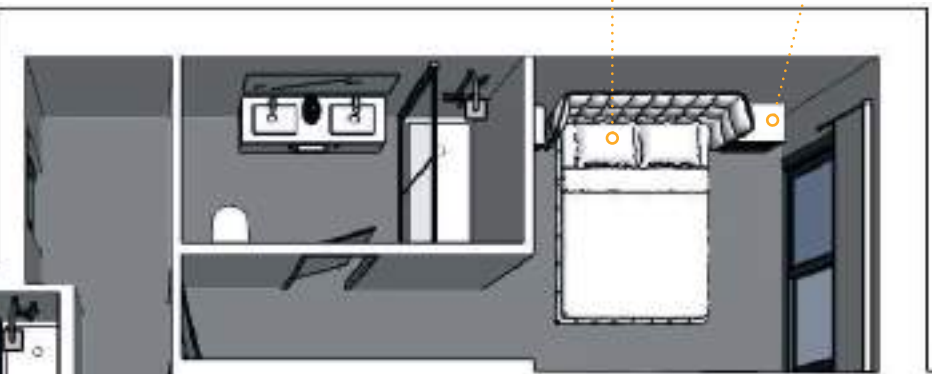

1

3

4

2

5

7

6

18

16