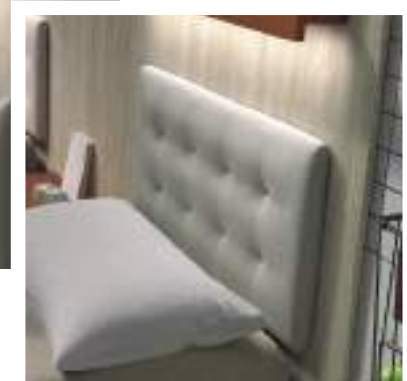

Bedroom for 90x190 cm beds

Dormitorio para camas de 90x190 cm

Different finishes and colours
Diferentes acabados y colores

2ND BEDROOM / DORMITORIO II

- 12 Wooden panel with light 320x203x150cm
Panel de madera con luz 320x203x150cm
- 13 2xUpholstered beds 90x190cm
2xCamas tapizada de 90x190cm
- 14 2xUpholstered bases 90x190cm
2xBases tapizadas 90x190cm
- 15 2xPack visco mattress:90x190cm & 2xpillows 90cm
2xPack visco: colchón 90x190cm & 2xalmohadas 90cm
- 16 Mesita de noche 1 cajón con patas metálicas 80x41cm
Bedside table 1 drawer with metal legs