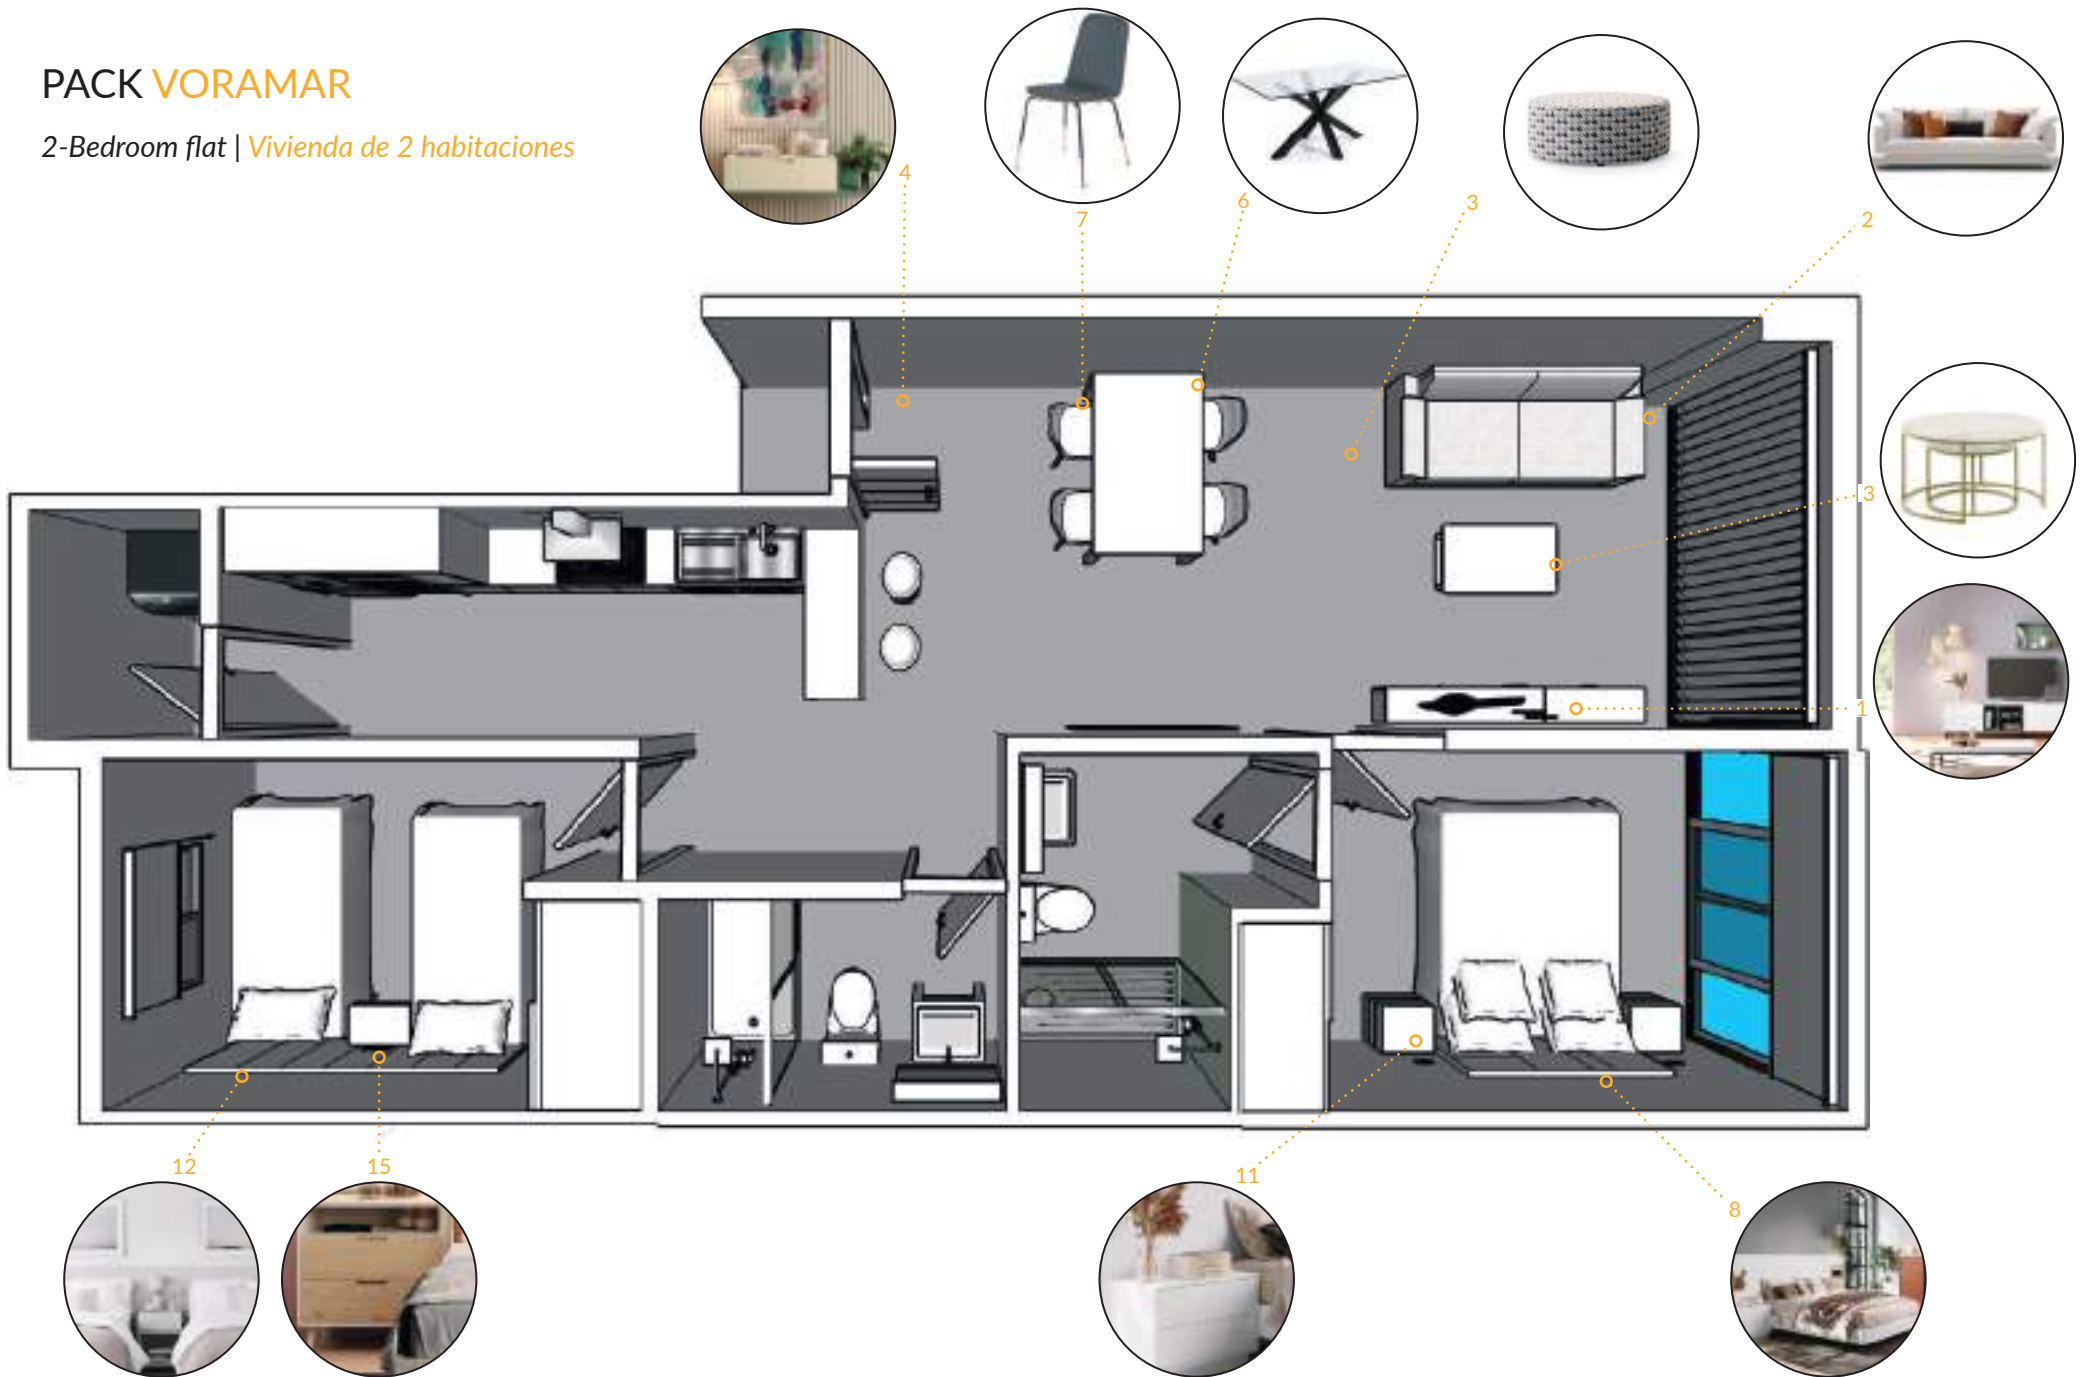

PACK VORAMAR

2-Bedroom flat | *Vivienda de 2 habitaciones*