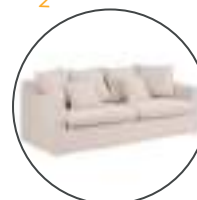

PACK FORMENTERA

3-bedroom flat | *Vivienda de 3 habitaciones*

20

8

11

12

1

5

3

2

17

16

13

6

7

12