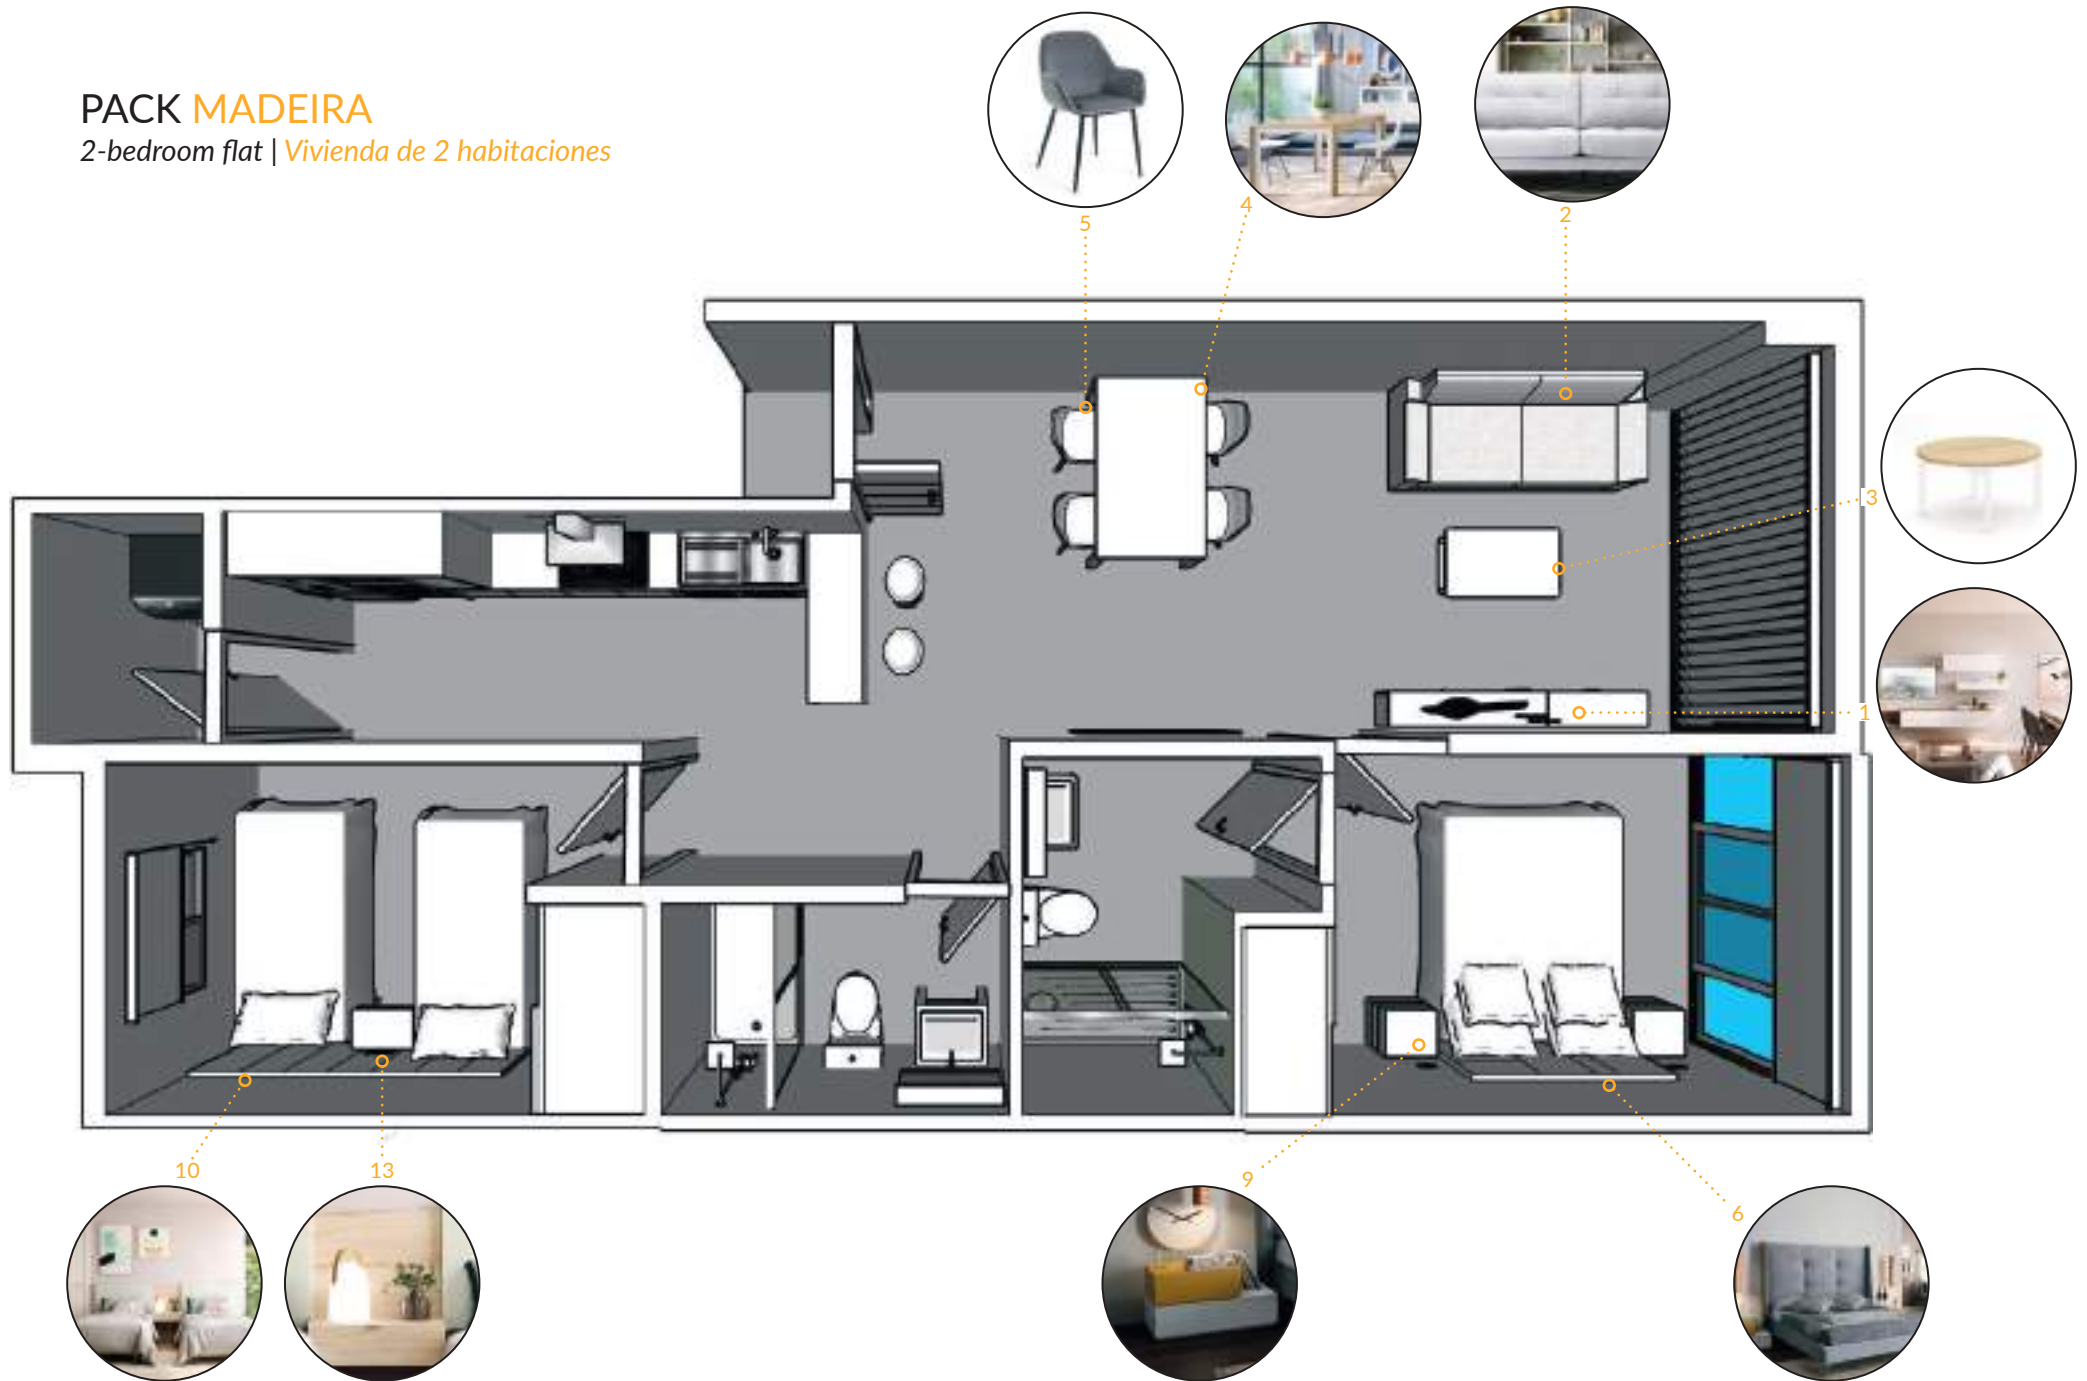

PACK MADEIRA

2-bedroom flat | *Vivienda de 2 habitaciones*