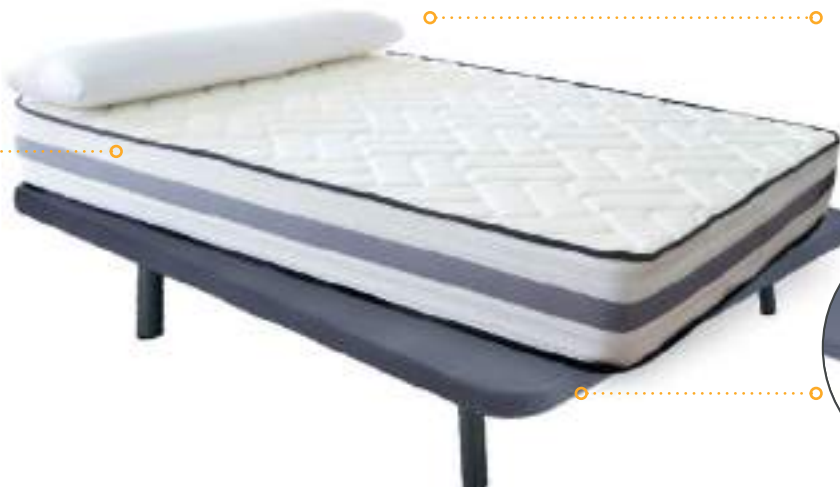

Bedroom for 90x190 cm beds

Dormitorio para camas de 90x190 cm

Different finishes and colours
Diferentes acabados y colores

2ND BEDROOM / DORMITORIO II

- 12 Wooden panel with light 320x203x150cm
Panel de madera con luz 320x203x150cm
- 13 2xUpholstered beds 90x190cm
2xCamas tapizada de 90x190cm
- 14 2xUpholstered bases 90x190cm
2xBases tapizadas 90x190cm
- 15 2xPack visco mattress:90x190cm & 2xpillows 90cm
2xPack visco: colchón 90x190cm & 2xalmohadas 90cm
- 16 Mesita de noche 1 cajón con patas metálicas 80x41cm
Bedside table 1 drawer with metal legs