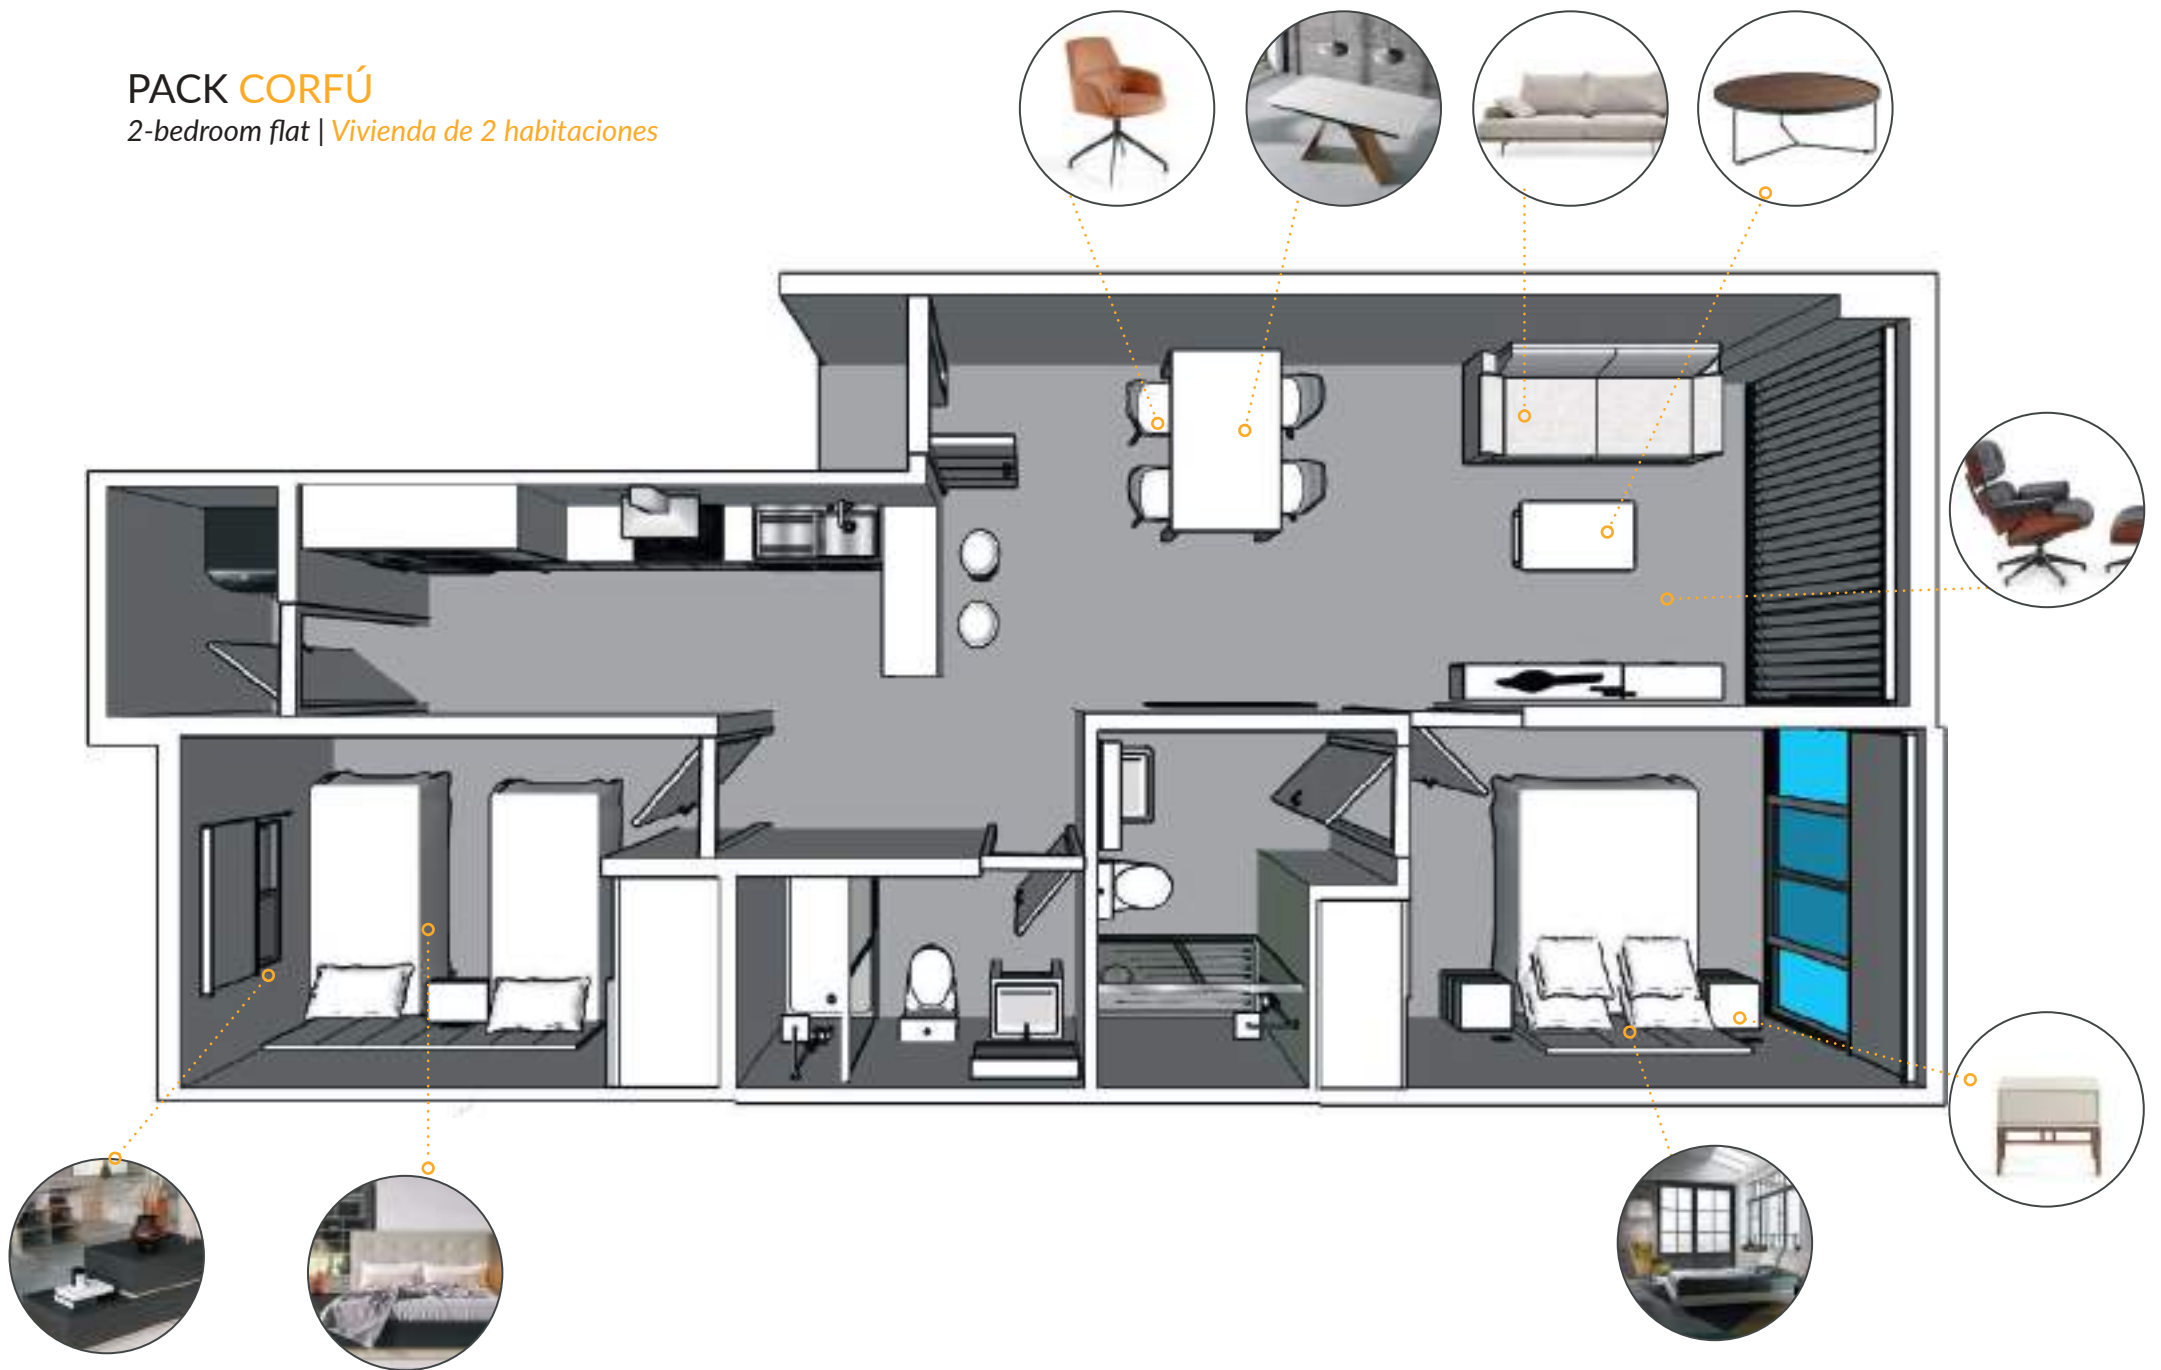

PACK CORFÚ

2-bedroom flat | *Vivienda de 2 habitaciones*