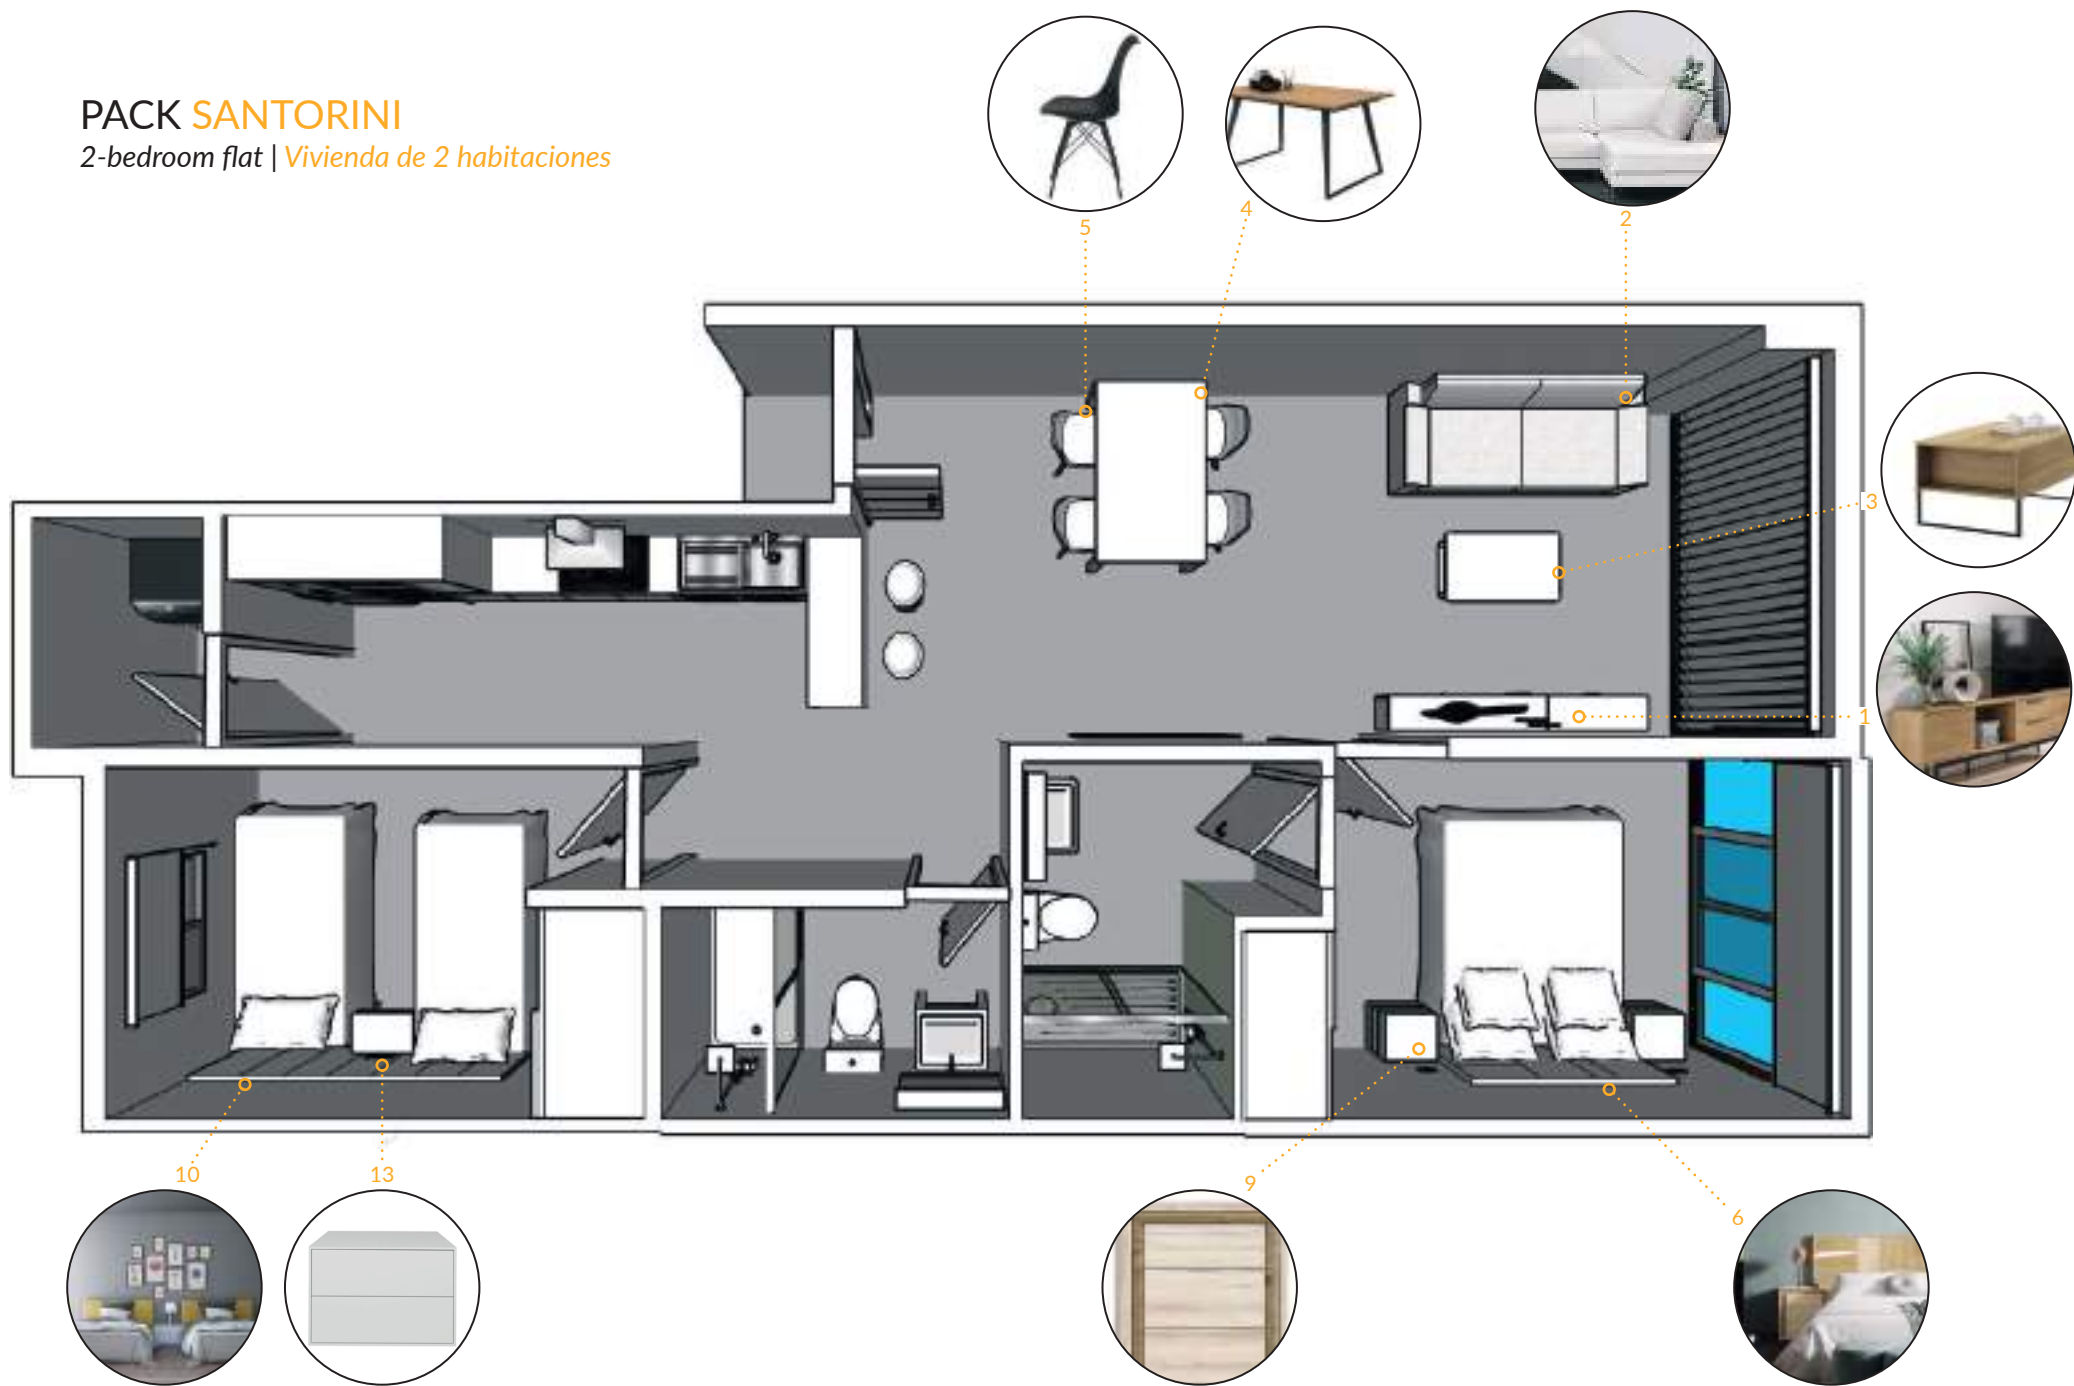

PACK SANTORINI

2-bedroom flat | *Vivienda de 2 habitaciones*