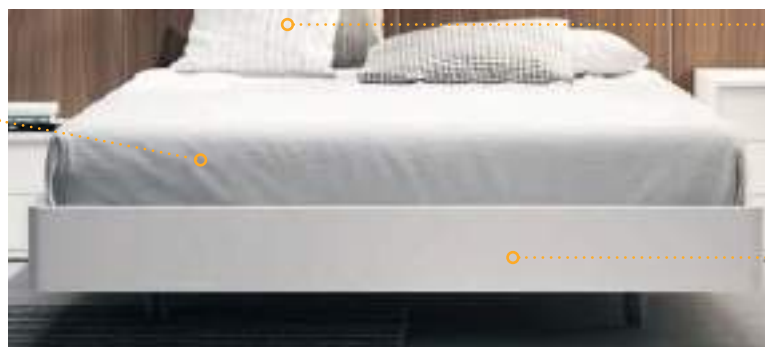

2nd BEDROOM / DORMITORIO II

- 10 Bedroom composition. 370x94cm headboard, lacquered wood.
  Composición de dormitorio .Cabezal 370x94cm, madera lacado.
- 11 Bedframe+somier 160x200cm
  Bancada + somier 160x200cm
- 12 Set visco mattress:160x200cm & 2xpillows 80cm
  Set visco relax: colchón 160x200cm & 2xalmohadas 80cm
- 13 Cube module 1 drawer 23x84x38cm
  Módulo cubo 1 cajón 23x84x38cm
- 14 Double drawer cube module 23x114x38cm
  Módulo cubo doble cajón 23x114x38cm