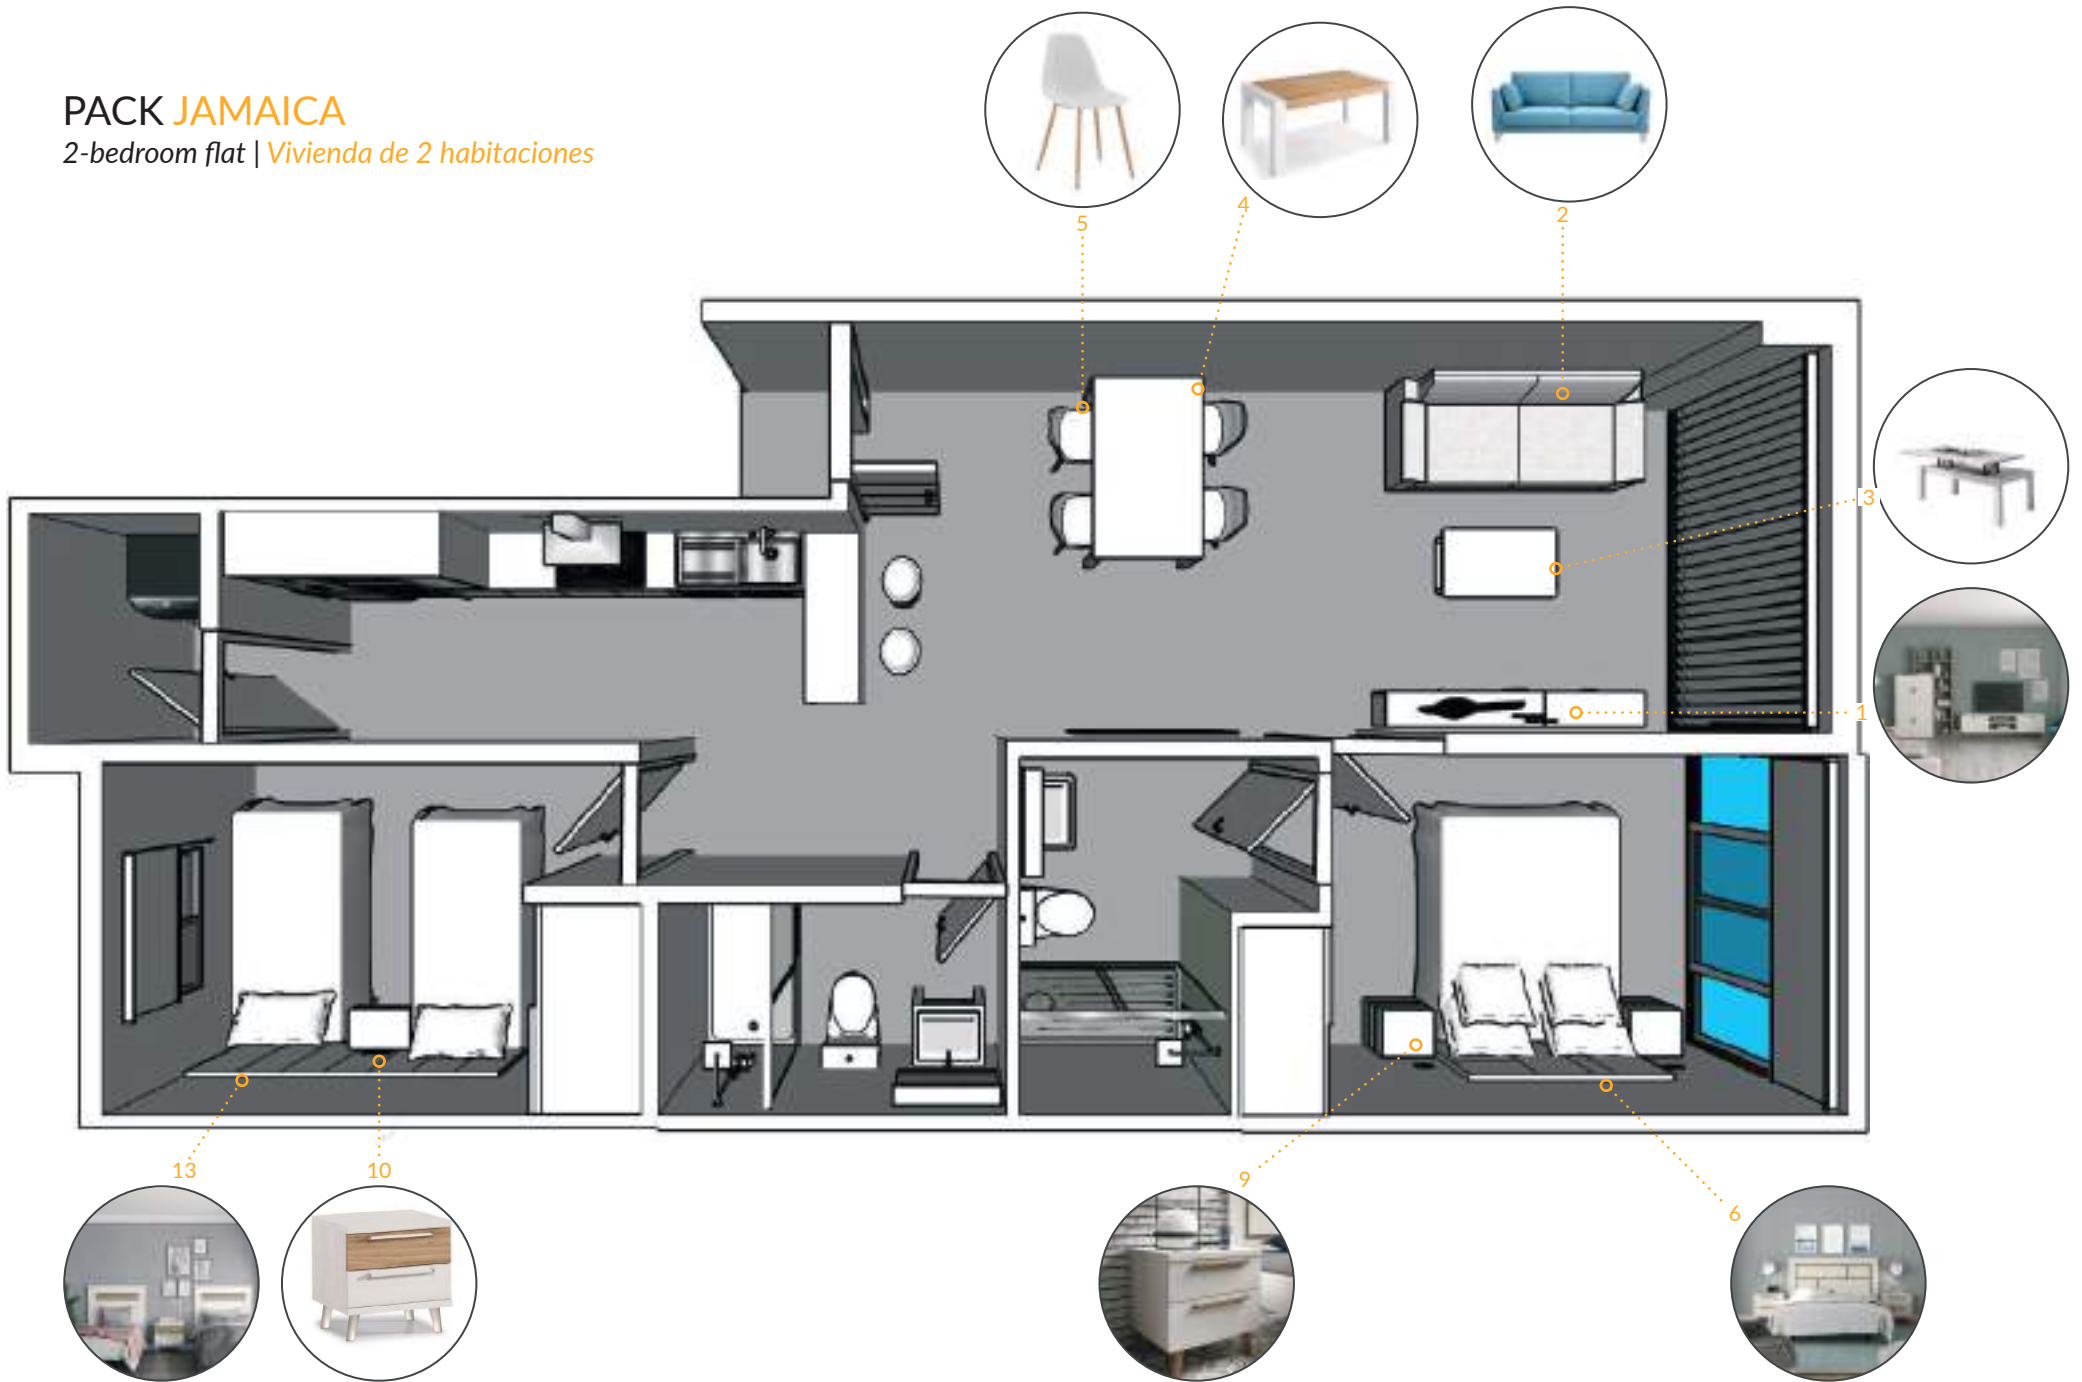

PACK JAMAICA

2-bedroom flat | *Vivienda de 2 habitaciones*