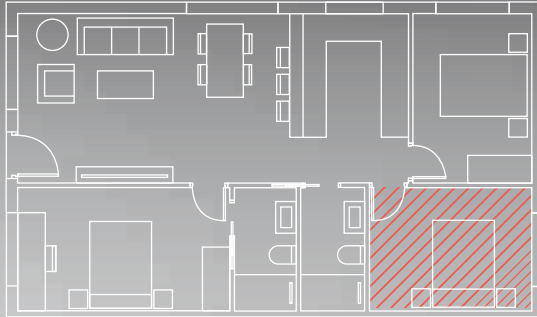

3rd Bedroom

Dormitorio 3

1. 14 Upholstered base in 3D fabric 150x190cm
   + Visco mattress 150x190cm + 2 pillows 75cm
   Base tapizada fabricada en tejido 3D 150x190cm
   + Colchón visco 150x190cm + 2 almohadas 75cm