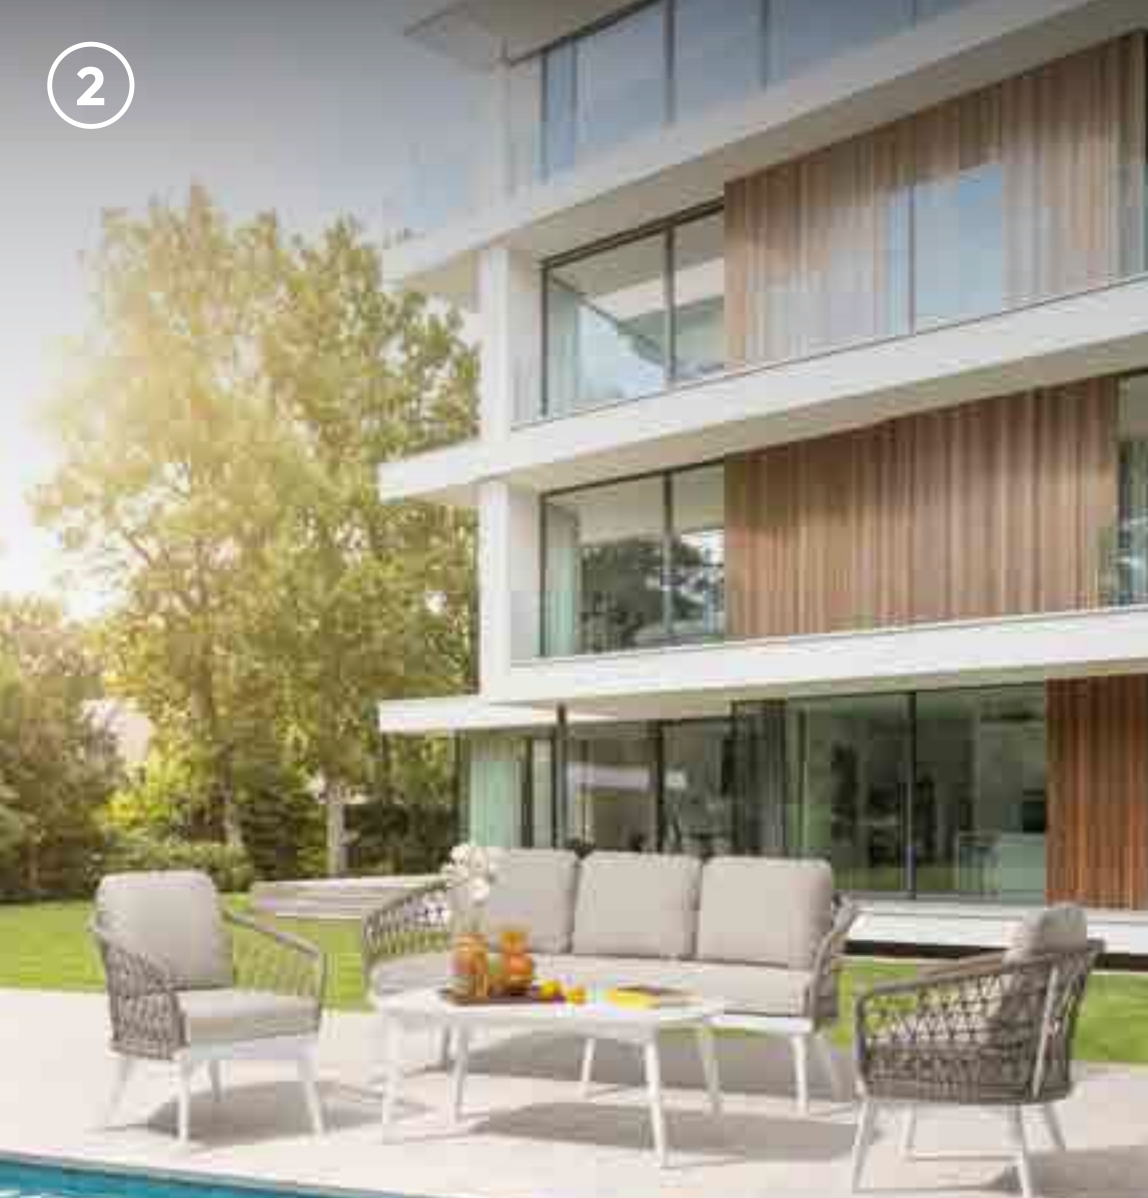

2

ALL INCLUDED FOR **2.250€** +IVA
TODO INCLUIDO POR **2.250€** +VAT

53783- IS

All options can be combined
Todas las opciones se pueden combinar
The products and elements shown in the images are visual representations and may not exactly match the final product
Los productos y elementos mostrados en las imágenes son representaciones visuales y pueden no coincidir completamente con el producto final

Pack Terra 3

1. 1 | 3 seater outdoor sofa 195cm
   Sofá exterior 3 plazas 195cm

1. 2 | 2 Armchairs 61x45cm
   2 Sillones 61x45cm

1. 3 | Coffee table 120x70cm
   Mesa de centro 120x70cm