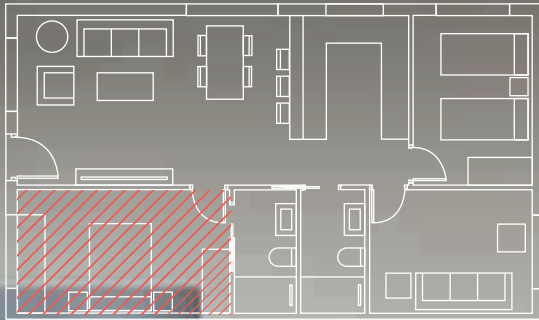

Main Bedroom

Dormitorio 1

1. 7 Upholstered base in 3D fabric 150x190cm
   + Visco mattress 150x190cm + 2 pillows 75cm
   Base tapizada fabricada en tejido 3D 150x190cm
   + Colchón visco 150x190cm + 2 almohadas 75cm