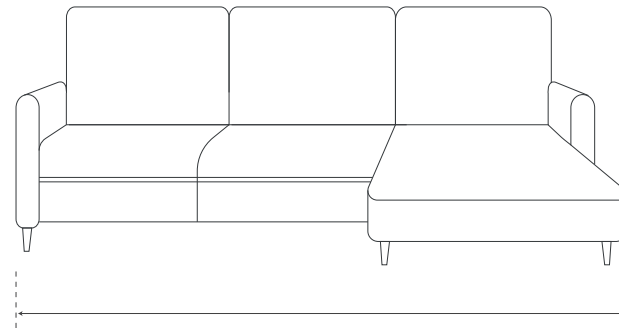

03
52205- IS

Living Room

Salón

ZYLO

- 1 | 3 seater sofa bed 265 cm + Chaise longue
Sofá cama 3 plazas 265cm + Chaise longue

265cm

- 2 | Coffee table Ø80cm
Mesa de centro Ø80cm

All options can be combined
Todas las opciones se pueden combinar
The products and elements shown in the images are visual representations and may not exactly match the final product
Los productos y elementos mostrados en las imágenes son representaciones visuales y pueden no coincidir completamente con el producto final

Living Room

Salón

ZYLO

3

TV unit composition 193 cm
Composición de TV 193cm

193cm

All options can be combined
Todas las opciones se pueden combinar
The products and elements shown in the images are visual representations and may not exactly match the final product
Los productos y elementos mostrados en las imágenes son representaciones visuales y pueden no coincidir completamente con el producto final