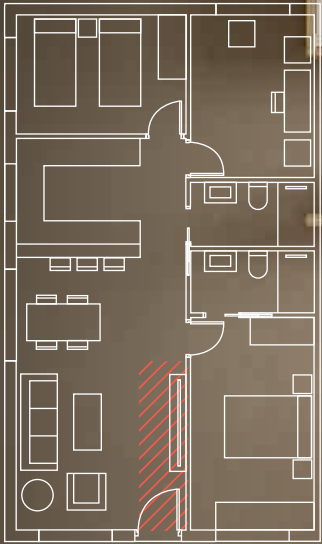

02
51520- IS

Living Room

Salón

VIANI

- 1 | 3,5 Seater sofa 220cm
Sofá 3,5 plazas 220cm

- 2 | Coffee table set Ø70+50cm
Set de mesa de centro Ø70+50cm

- 3 | Armchair
Butaca

All options can be combined
Todas las opciones se pueden combinar
The products and elements shown in the images are visual representations and may not exactly match the final product
Los productos y elementos mostrados en las imágenes son representaciones visuales y pueden no coincidir completamente con el producto final