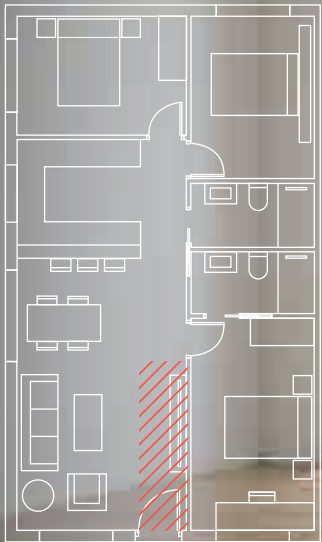

Living Room

Salón

LUNOR

4

TV unit composition 360cm
(left side module + right side module +
central panel with shelves + TV unit + base +
top + special panels).

Composición mueble de TV 360cm
(Módulo lateral izquierda + módulo lateral derecha +
Panel central con estantes + módulo tv + base + encimera +
paneles especiales)