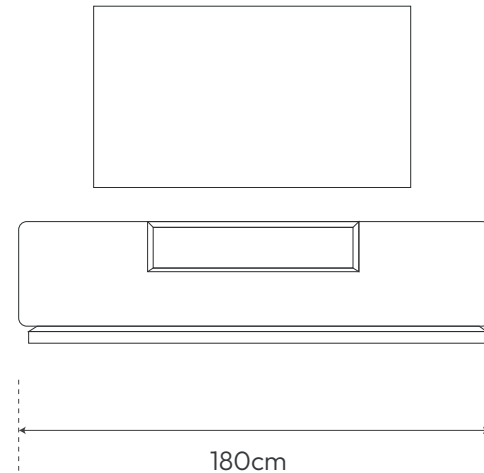

Living Room

Salón

SIRA

3

TV unit composition 180cm
Composición mueble TV 180cm

4

120cm display cabinet
Vajillero 120cm

All options can be combined
Todas las opciones se pueden combinar
The products and elements shown in the images are visual representations and may not exactly match the final product
Los productos y elementos mostrados en las imágenes son representaciones visuales y pueden no coincidir completamente con el producto final