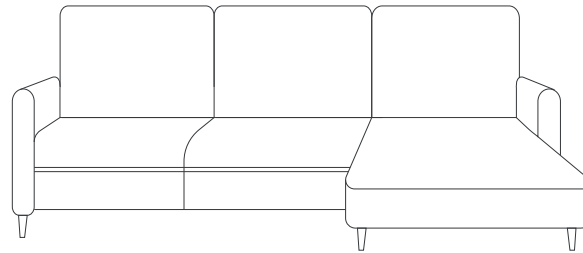

07
53247- IS

Living Room

Salón

NADIR

- 1 | Extendable chaise longue sofa 290cm
Sofá extensible + chaiselongue 290cm

290cm

- 2 | Coffee table set 110cm + Ø65cm
Set de mesa de centro 110cm + Ø65cm

All options can be combined
Todas las opciones se pueden combinar
The products and elements shown in the images are visual representations and may not exactly match the final product
Los productos y elementos mostrados en las imágenes son representaciones visuales y pueden no coincidir completamente con el producto final