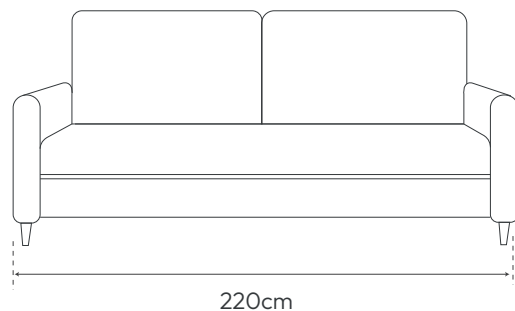

02
51520- IS

Living Room

Salón

VIANI

- 1 | 3,5 Seater sofa 220cm
Sofá 3,5 plazas 220cm

- 2 | Coffee table set Ø70+50cm
Set de mesa de centro Ø70+50cm

- 3 | Armchair
Butaca

All options can be combined
Todas las opciones se pueden combinar
The products and elements shown in the images are visual representations and may not exactly match the final product
Los productos y elementos mostrados en las imágenes son representaciones visuales y pueden no coincidir completamente con el producto final