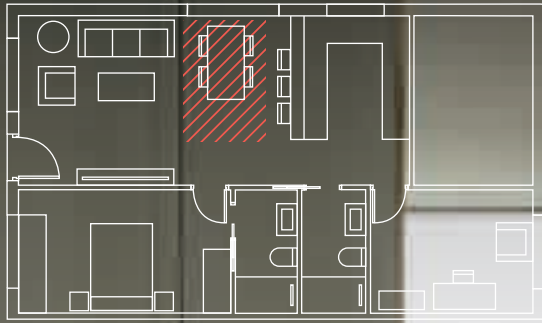

Dining Room

Comedor