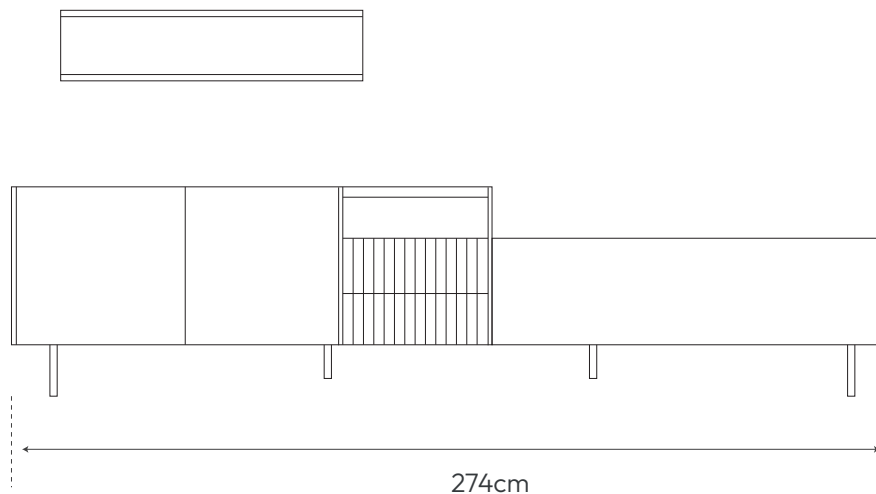

All options can be combined
Todas las opciones se pueden combinar
The products and elements shown in the images are visual representations and may not exactly match the final product
Los productos y elementos mostrados en las imágenes son representaciones visuales y pueden no coincidir completamente con el producto final