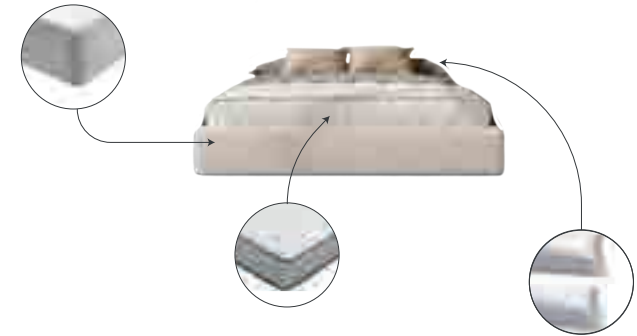

ONAIR

iRELSTUDIO
THE DECO COMPANY

Main Bedroom

Dormitorio 1

- 8 | Ottoman bed base 150x190cm
+ Visco mattress 150x190cm + 2 pillows 75cm
Canapé 150x190cm
+ Colchón visco 150x190cm + 2 almohadas 75cm

- 9 | Ottoman storage bed
Cama con canapé