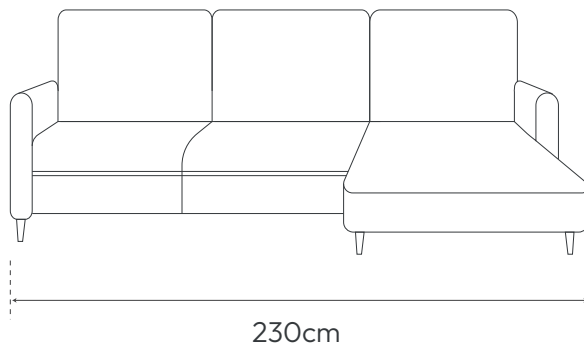

Living Room

Salón

SOREIL

- 1 | 3,5 seater sofa 230cm + Chaise longue
Sofá 3,5 plazas 230cm + Chaise longue

- 2 | Coffee table 120x70cm
Mesa de centro 120x70cm

All options can be combined
Todas las opciones se pueden combinar
The products and elements shown in the images are visual representations and may not exactly match the final product
Los productos y elementos mostrados en las imágenes son representaciones visuales y pueden no coincidir completamente con el producto final