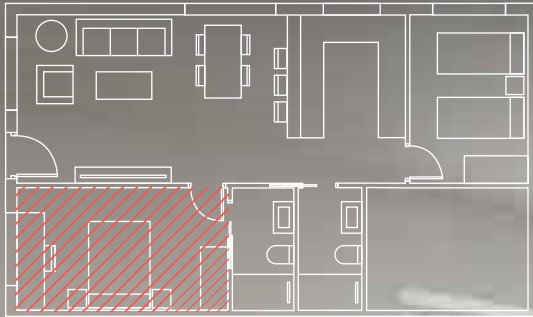

Main Bedroom

Dormitorio 1