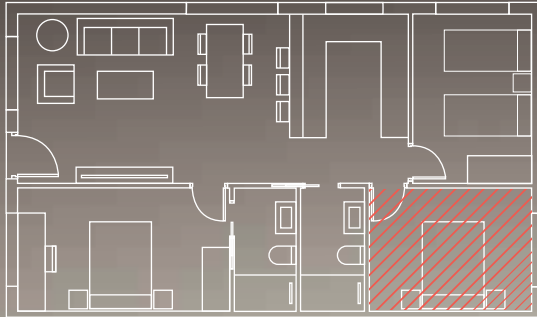

3rd Bedroom

Dormitorio 3