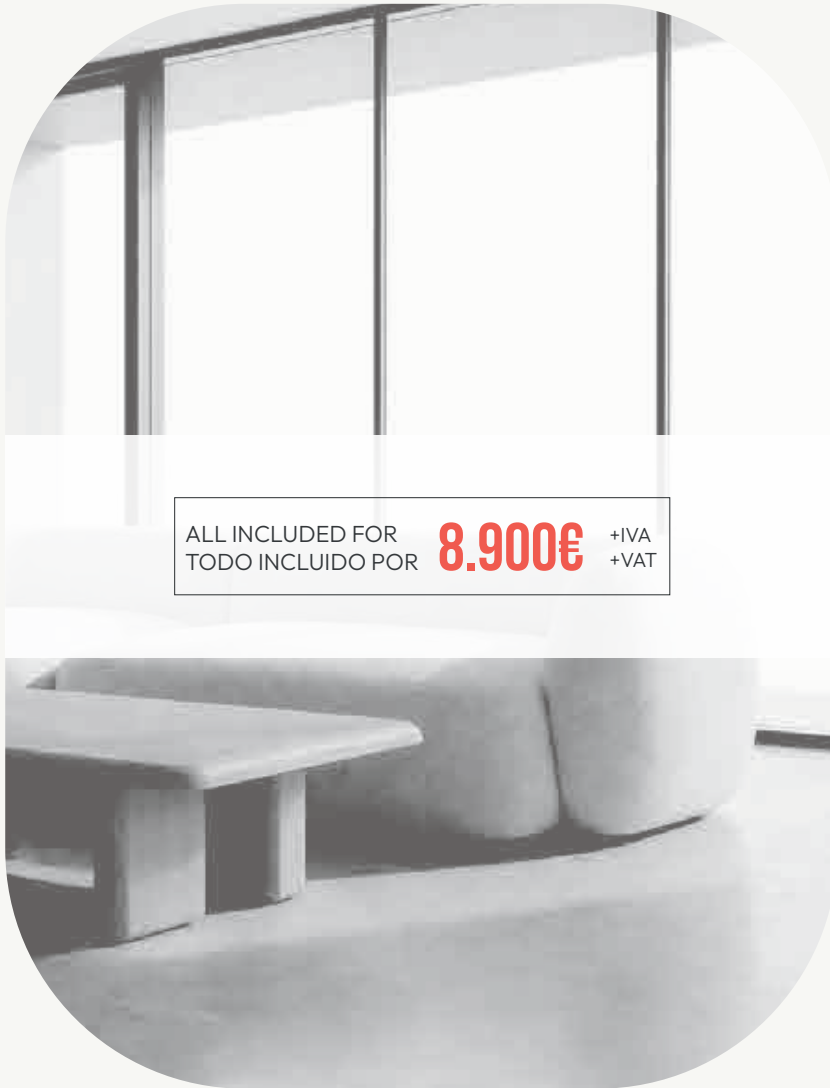

Pack Soreil

ALL INCLUDED FOR **8.900€** +IVA
TODO INCLUIDO POR +VAT

3 Bedroom property
Vivienda de 3 Habitaciones

53089- IS

Living Room

Salón

Sofa | Sofá

Coffee table | Mesa centro

TV cabinet | Mueble de TV

Dining Room

Comedor

Dining table | Mesa de comedor

4 Chairs | 4 Sillas

Pendant light | Lámpara colgante

Main Bedroom

Dormitorio Principal

Pack: Base + mattress + 2 pillows | Pack: Base + colchón + 2 almohadas

Headboard | Cabezal cama

2 Bedside tables | 2 Mesas de noche

2nd Bedroom

Segundo Dormitorio

2 Pack: Base + mattress + pillows | 2 Pack: Base + colchón + almohadas

2 Headboard | 2 Cabezal cama

Bedside table | Mesa de noche

3rd Bedroom

Tercer Dormitorio

Pack: Base + mattress + 2 pillows | Pack: Base + colchón + 2 almohadas

Headboard | Cabezal cama

2 Bedside tables | 2 Mesas de noche