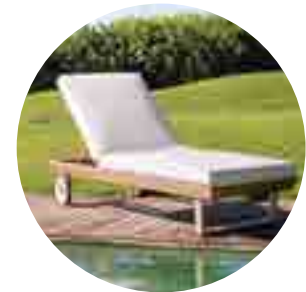

Pack Zenia

1 Dining table 180x90cm
Mesa de comedor 180x90cm

2 4 Chairs
4 Sillas

3 2 Sun lounger 200cm
2 Tumbonas 200cm

ALL INCLUDED FOR **5.750€** +IVA
 TODO INCLUIDO POR **5.750€** +VAT

52678- IS

All options can be combined
 Todas las opciones se pueden combinar
 The products and elements shown in the images are visual representations and may not exactly match the final product
 Los productos y elementos mostrados en las imágenes son representaciones visuales y pueden no coincidir completamente con el producto final.