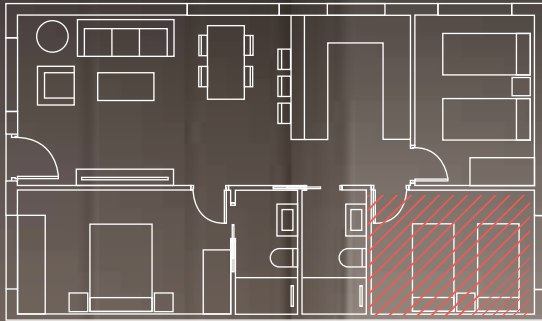

3rd Bedroom

Dormitorio 3