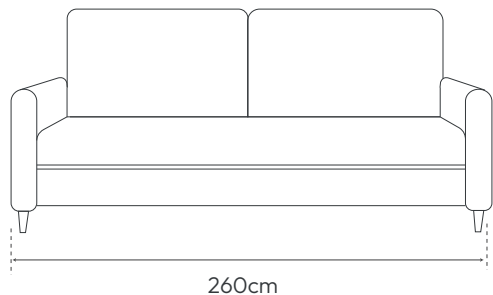

PACK LUNOR

3 BEDROOMS | 3 HABITACIONES

Living Room

Salón

LUNOR

- 1 | 3 seater 260cm sliding sofa
Sofá 3 plazas 260cm deslizable

- 2 | Coffee table 80cm
Mesa de centro 80cm

- 3 | Bedside table Ø50cm
Mesa auxiliar Ø50cm