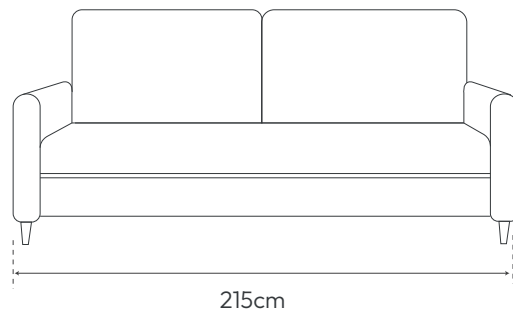

Salón

ELIOS

- 1 | 3 seater sofa 215cm
Sofá 3 plazas 215cm

- 2 | Coffee table Ø80cm
Mesa de centro Ø80cm

All options can be combined
Todas las opciones se pueden combinar
The products and elements shown in the images are visual representations and may not exactly match the final product
Los productos y elementos mostrados en las imágenes son representaciones visuales y pueden no coincidir completamente con el producto final