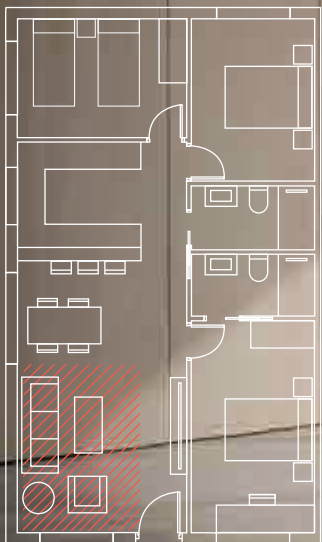

Living Room

Salón

SOREIL

- 1 | 3,5 seater sofa 230cm + Chaise longue
Sofá 3,5 plazas 230cm + Chaise longue

- 2 | Coffee table 120x70cm
Mesa de centro 120x70cm

All options can be combined
Todas las opciones se pueden combinar
The products and elements shown in the images are visual representations and may not exactly match the final product
Los productos y elementos mostrados en las imágenes son representaciones visuales y pueden no coincidir completamente con el producto final