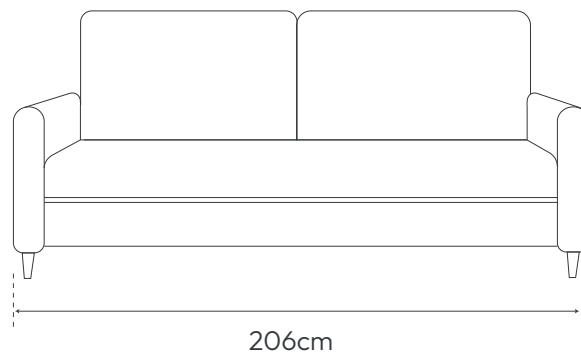

NILO

- 1 | 2 seater sofa bed 206cm
Sofá cama 2 plazas 206cm

- 2 | Coffee table 100x50cm
Mesa de centro 100x50cm

All options can be combined
Todas las opciones se pueden combinar
The products and elements shown in the images are visual representations and may not exactly match the final product
Los productos y elementos mostrados en las imágenes son representaciones visuales y pueden no coincidir completamente con el producto final