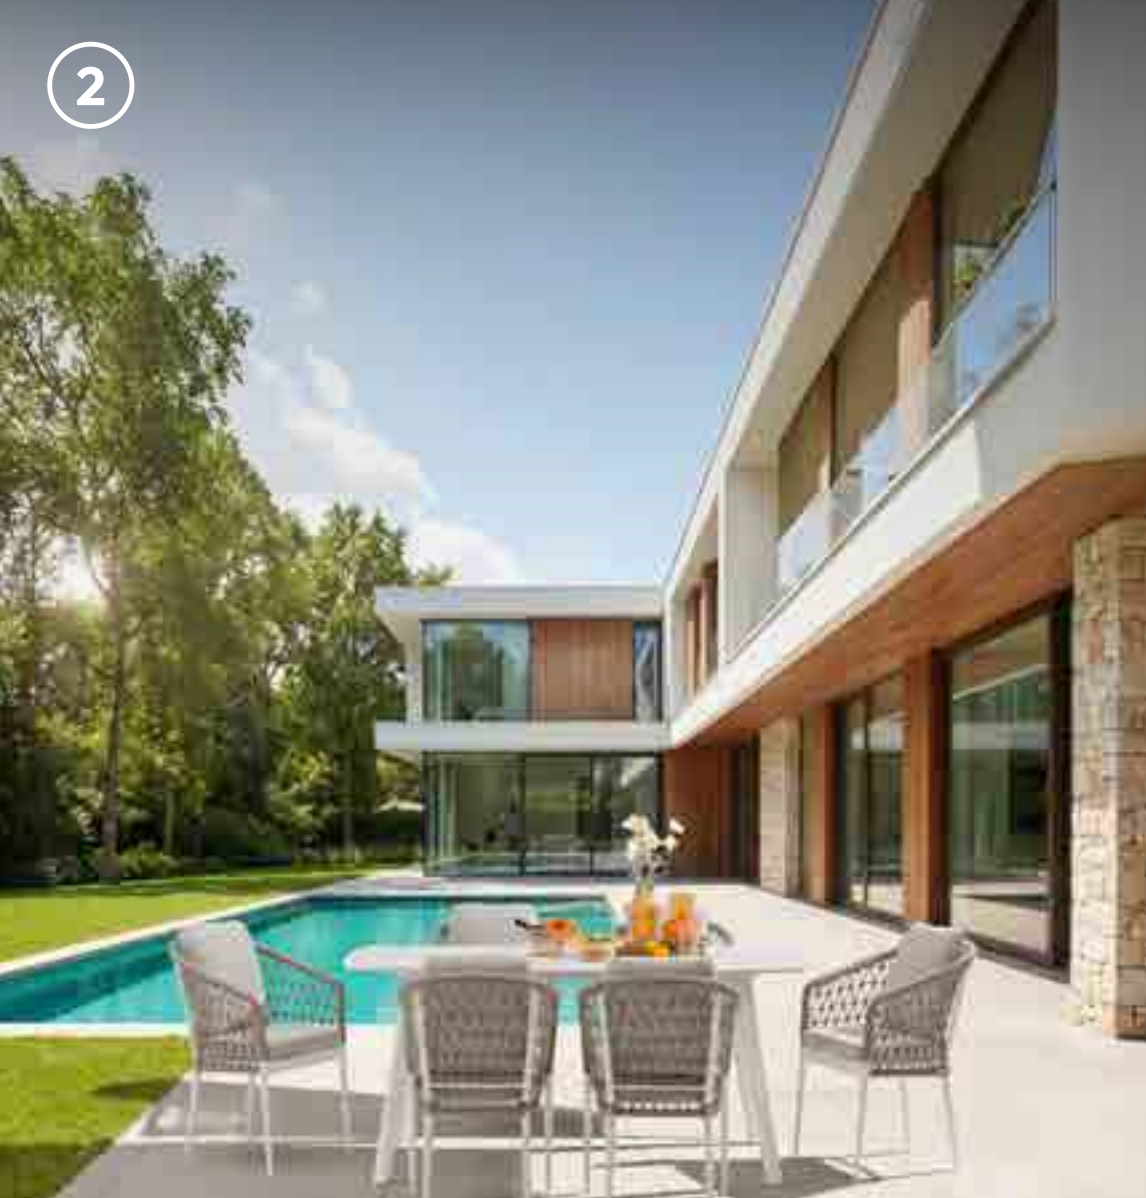

Pack Terra 1

1 Parasol 300x400cm
Sombrilla 300x400cm

2 Outdoor sun lounger 198cm
Tumbona 198cm

2

ALL INCLUDED FOR **1.990€** +IVA
TODO INCLUIDO POR +VAT

53783- IS

All options can be combined
Todas las opciones se pueden combinar
The products and elements shown in the images are visual representations and may not exactly match the final product
Los productos y elementos mostrados en las imágenes son representaciones visuales y pueden no coincidir completamente con el producto final