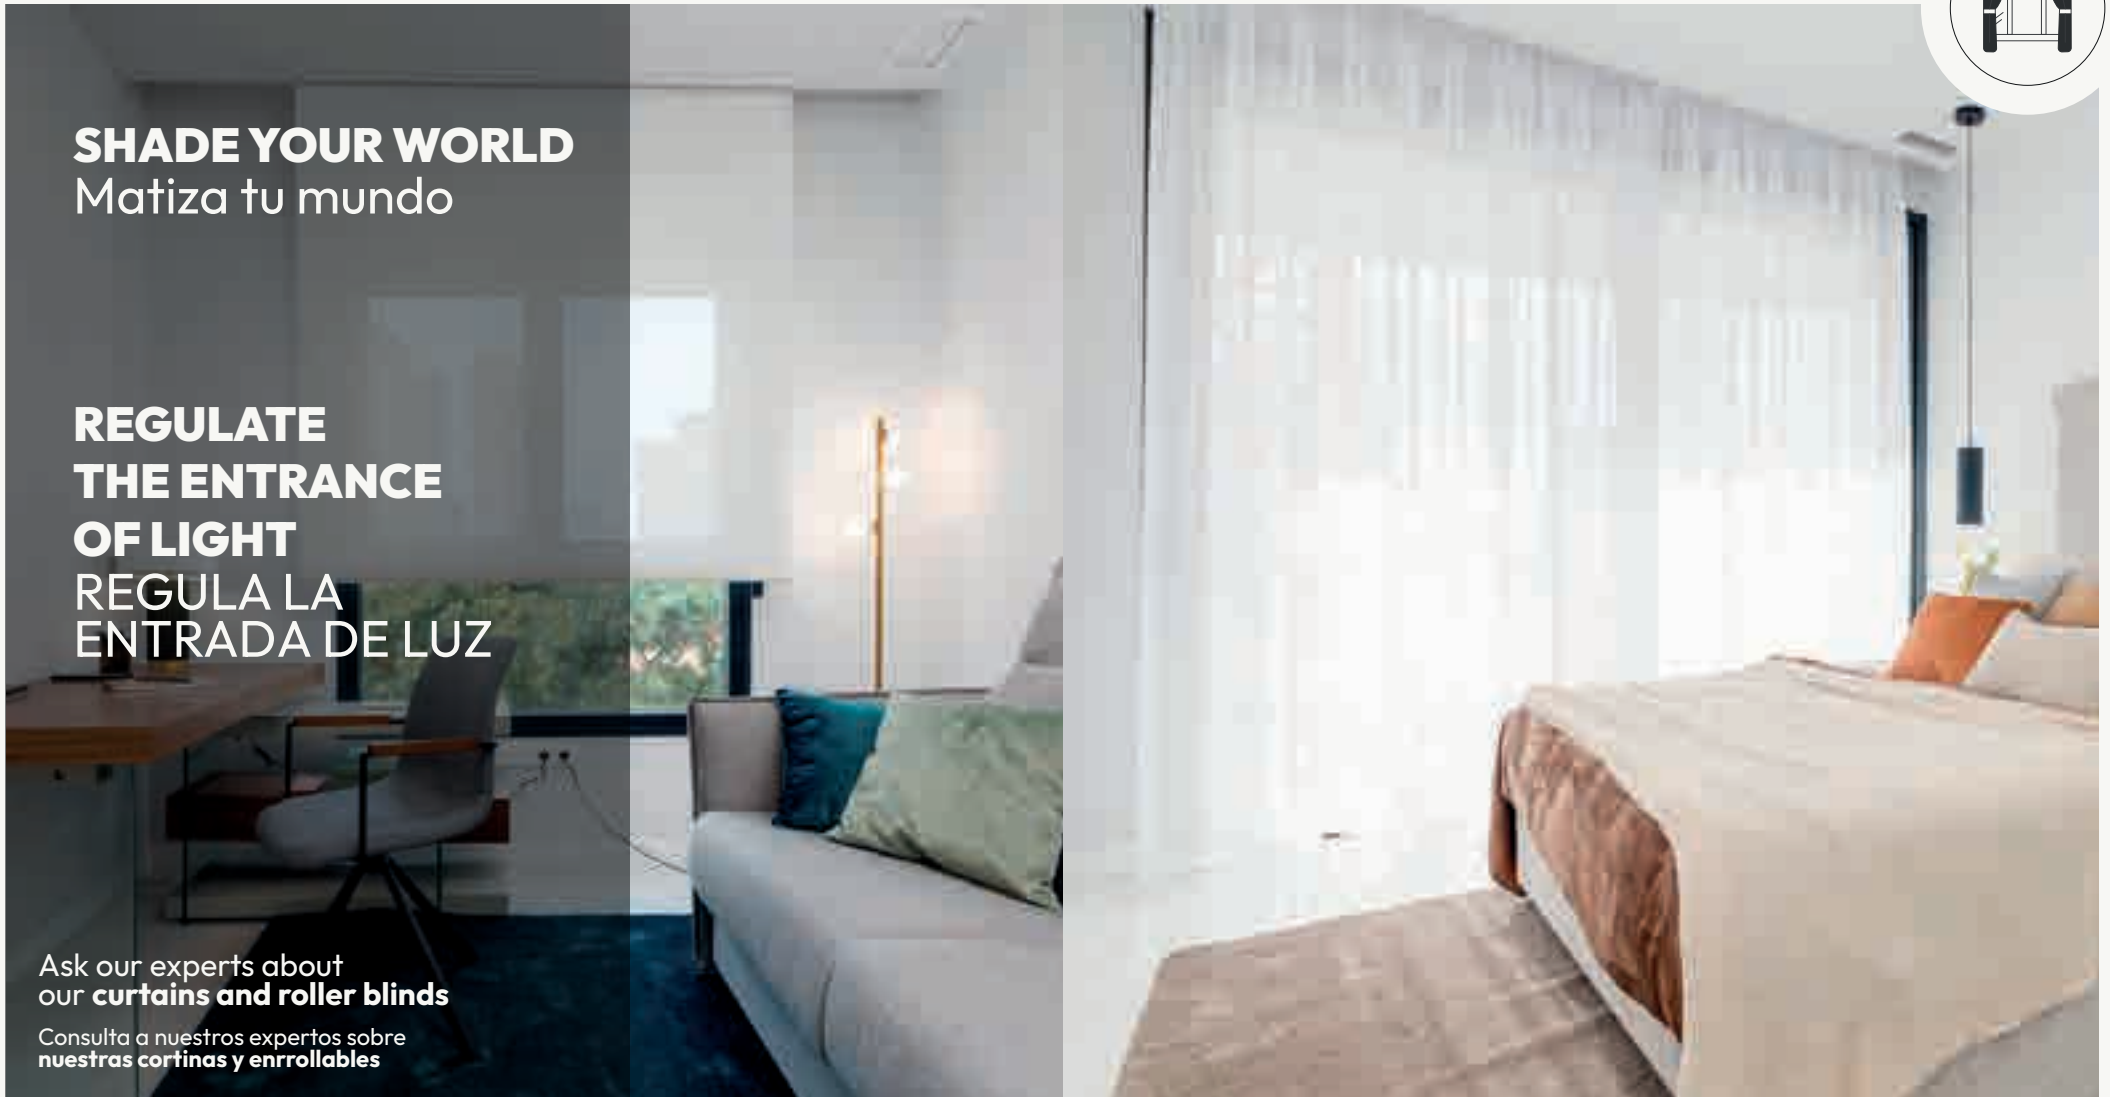

Transforme su espacio al aire libre
perfecto para desconectar y
disfrutar de cada rayo de sol.

10

ROLLER BLINDS & CURTAINS

Cortinas y Enrollables

iRELSTUDIO
THE DECO COMPANY

SHADE YOUR WORLD
Matiza tu mundo

**REGULATE
THE ENTRANCE
OF LIGHT**
REGULA LA
ENTRADA DE LUZ

Ask our experts about
our **curtains and roller blinds**

Consulta a nuestros expertos sobre
nuestras **cortinas y enrollables**

YOUR SANCTUARY STARTS HERE