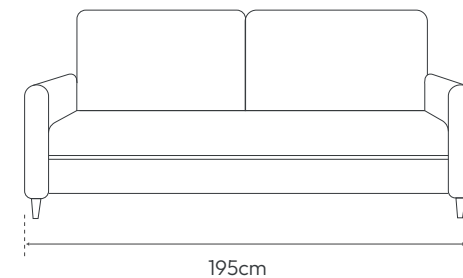

Pack Terra 3

1. 1 | 3 seater outdoor sofa 195cm
   Sofá exterior 3 plazas 195cm