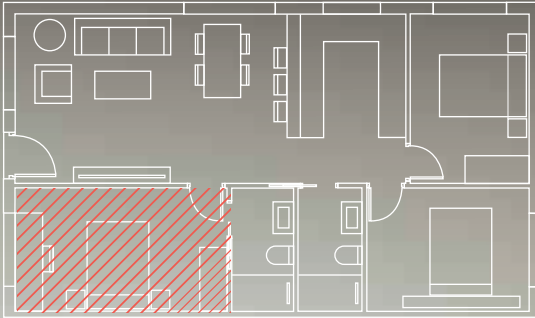

Main Bedroom

Dormitorio 1