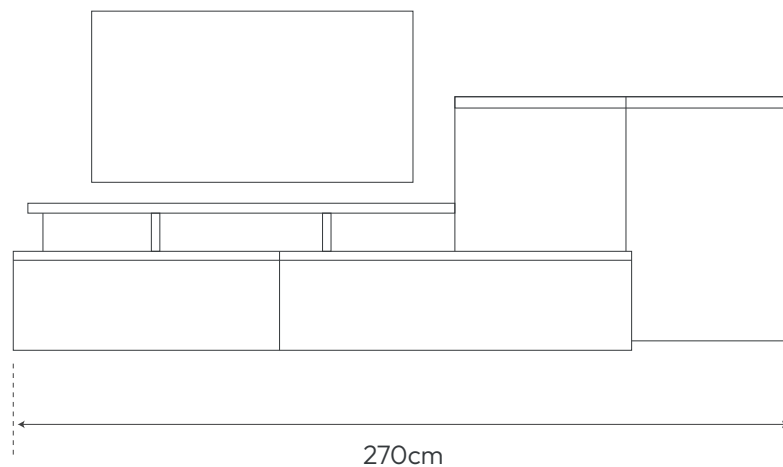

All options can be combined
Todas las opciones se pueden combinar
The products and elements shown in the images are visual representations and may not exactly match the final product
Los productos y elementos mostrados en las imágenes son representaciones visuales y pueden no coincidir completamente con el producto final