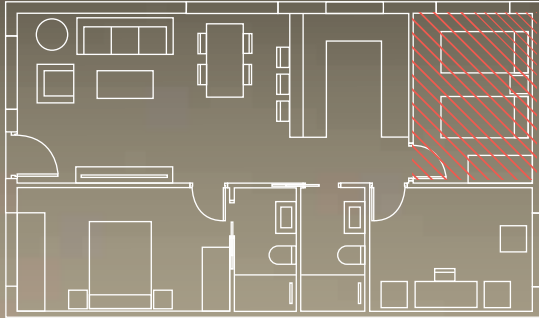

2nd Bedroom

Dormitorio 2

1. 11 | 2 Upholstered base in 3D fabric 90x190cm
   + Visco mattress 90x190cm + 2 pillows 90cm
   2 Base tapizada fabricada en tejido 3D 90x190cm
   + 2 Colchón visco 90x190cm + 2 almohadas 90cm