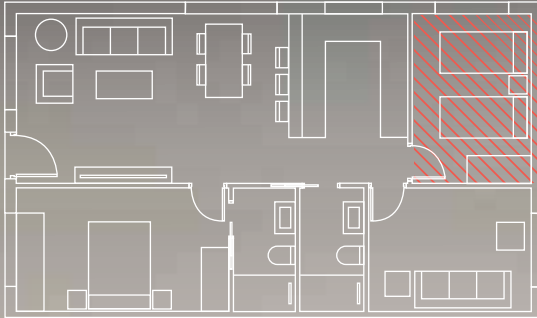

2nd Bedroom

Dormitorio 2