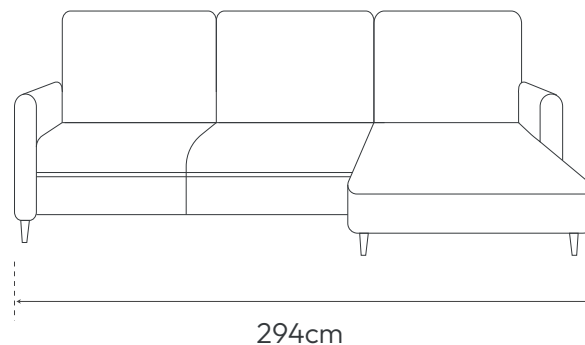

3 BEDROOMS | 3 HABITACIONES

Living Room

Salón

SIRA

- 1 | 3-seater sofa 294 cm (manual sliding)
+ Chaise longue
Sofá 3 plazas 294cm (deslizante manual)
+ Chaise longue

- 2 | Coffee table 118cm
Mesa de centro 118cm