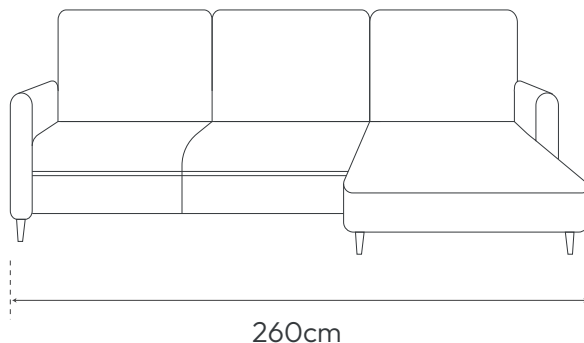

Study Room

Estudio

Multi-position sofa | Sofá multiposición

Bedside table | Mesita auxiliar

Shelving unit | Estantería

BEST CHOICE

IREL GROUP

PACK MIRAE

2 BEDROOMS | 2 HABITACIONES

Pag. 54
Collection | 2026/27

IREL
STUDIO
THE DEGO COMPANY

06
51743-15

Living Room

Salón

MIRAE

- 1 | 3 Seater sofa 260cm + Chaise longue
Sofá 3 plazas 260cm + Chaise longue

- 2 | Lift-Up coffee table 100x50cm
Mesa de centro elevable 100x50cm

All options can be combined
Todas las opciones se pueden combinar
The products and elements shown in the images are visual representations and may not exactly match the final product
Los productos y elementos mostrados en las imágenes son representaciones visuales y pueden no coincidir completamente con el producto final