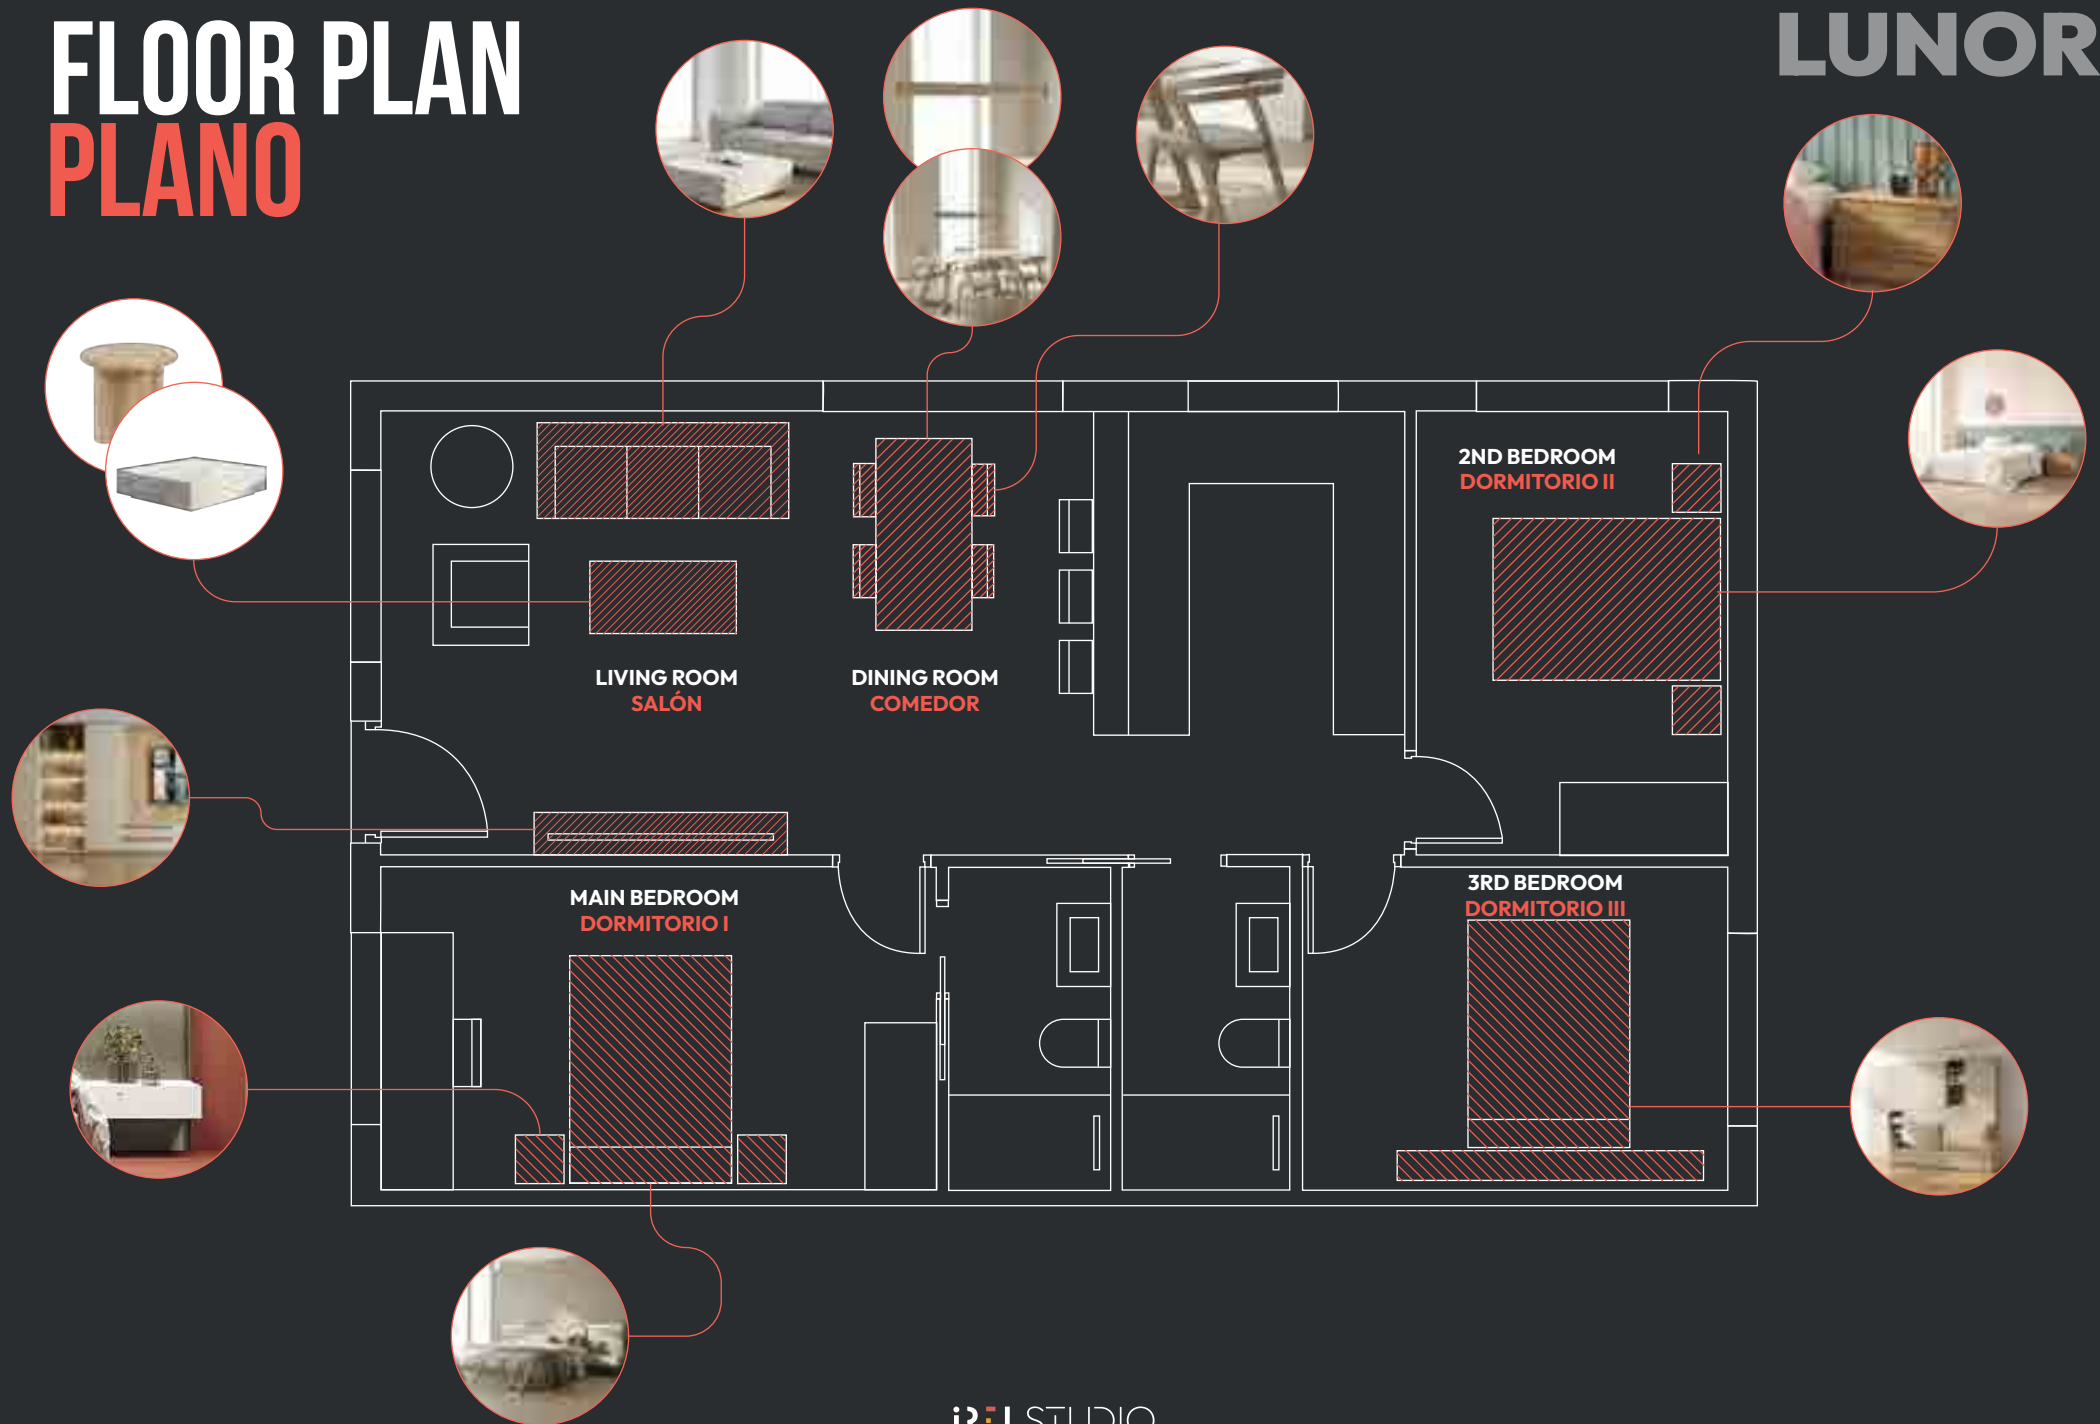

Pack: Base + matterss + 2 pillows | Pack: Base + colchón + 2 almohadas

Headboard | Cabezal cama

2 Bedside table | 2 Mesa de noche

2nd Bedroom

Segundo Dormitorio

2 Pack: Base + matterss + pillows | 2 Pack: Base + colchón + almohadas

Headboard | Cabezal cama

2 Bedside table | 2 Mesa de noche

3rd Bedroom

Tercer Dormitorio

Composition: sofa bed + bunk bed + wardrobes | Composición: Sofá cama + litera + armarios

FLOOR PLAN PLANO

LUNOR

PACK SIRA

3 BEDROOMS | 3 HABITACIONES

Living Room

Salón

SIRA

- 1 | 3-seater sofa 294 cm (manual sliding)
+ Chaise longue
Sofá 3 plazas 294cm (deslizante manual)
+ Chaise longue

- 2 | Coffee table 118cm
Mesa de centro 118cm