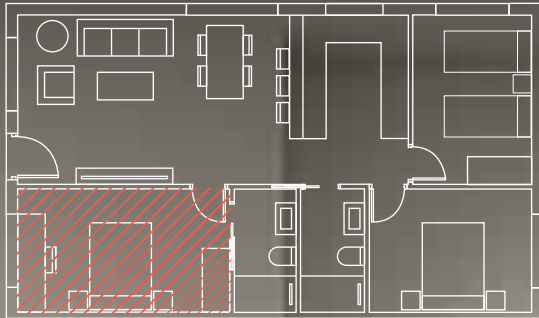

Main Bedroom

Dormitorio 1