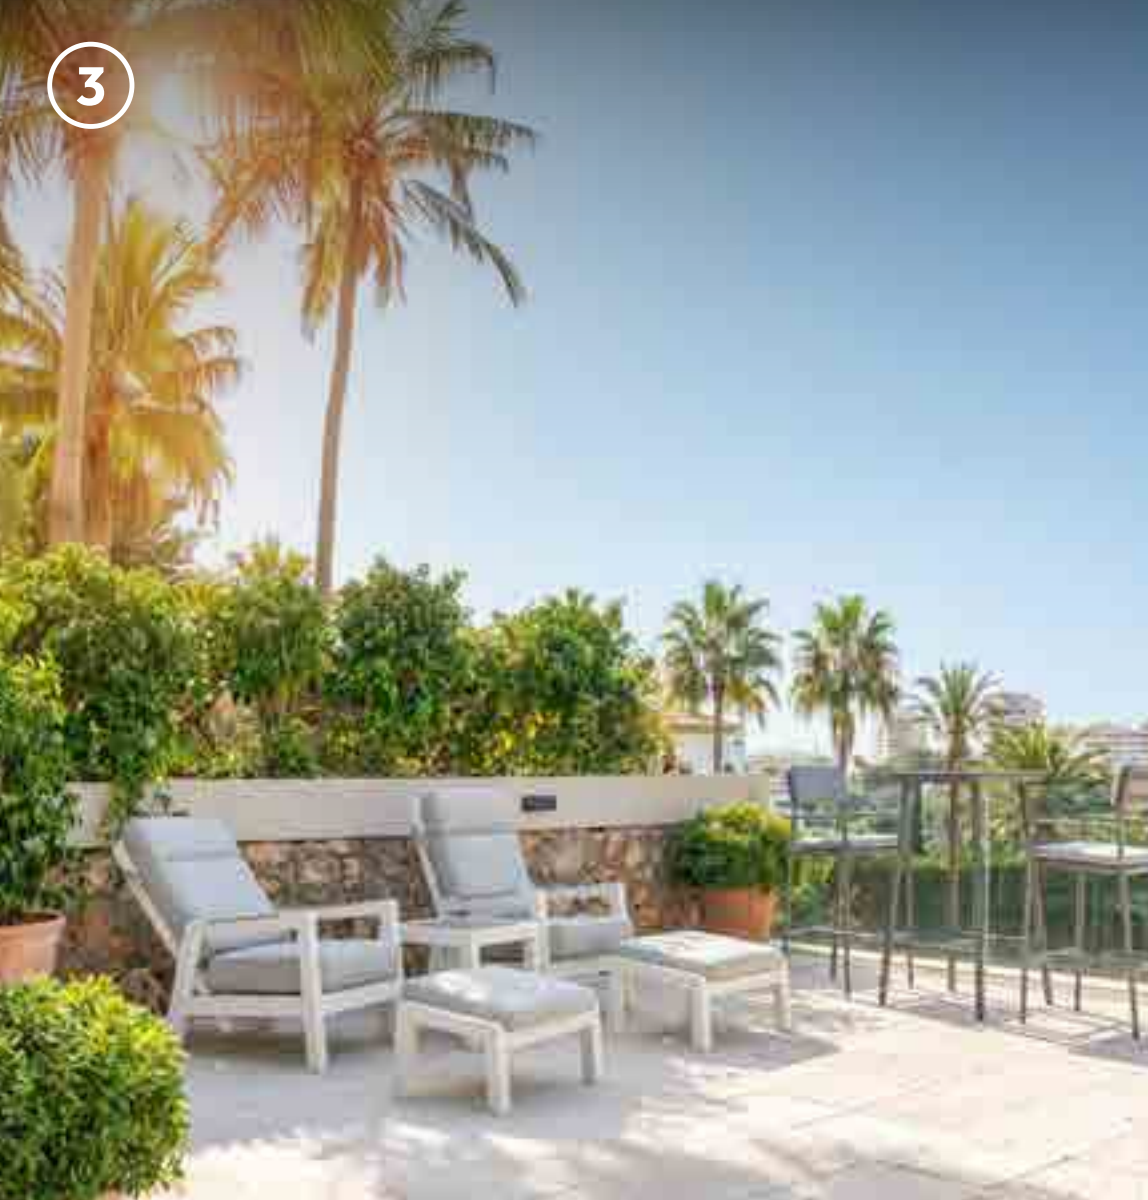

3

ALL INCLUDED FOR **2.050€** +IVA
TODO INCLUIDO POR **2.050€** +VAT

53783- IS

All options can be combined
Todas las opciones se pueden combinar
The products and elements shown in the images are visual representations and may not exactly match the final product
Los productos y elementos mostrados en las imágenes son representaciones visuales y pueden no coincidir completamente con el producto final

Pack Micra

1. 1 | Set: 2 armchairs + 2 footstools + coffee table
   Set: 2 sillones + 2 reposapiés + mesa de centro

1. 2 | Set: high table + 2 stools
   Set: Mesa alta + 2 Taburetes