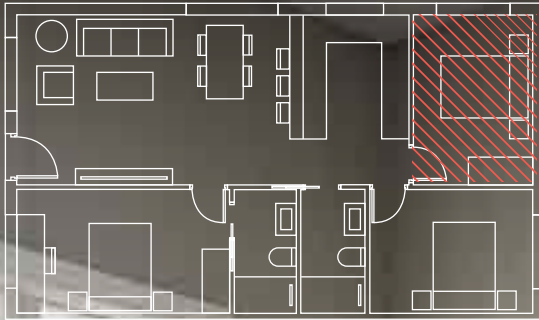

2nd Bedroom

Dormitorio 2