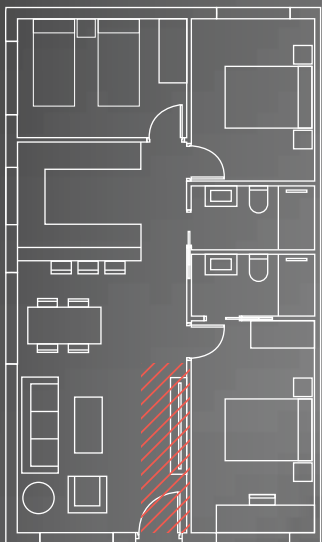

Living Room

Salón

SOREIL

- 1 | 3,5 seater sofa 230cm + Chaise longue
Sofá 3,5 plazas 230cm + Chaise longue

- 2 | Coffee table 120x70cm
Mesa de centro 120x70cm

All options can be combined
Todas las opciones se pueden combinar
The products and elements shown in the images are visual representations and may not exactly match the final product
Los productos y elementos mostrados en las imágenes son representaciones visuales y pueden no coincidir completamente con el producto final