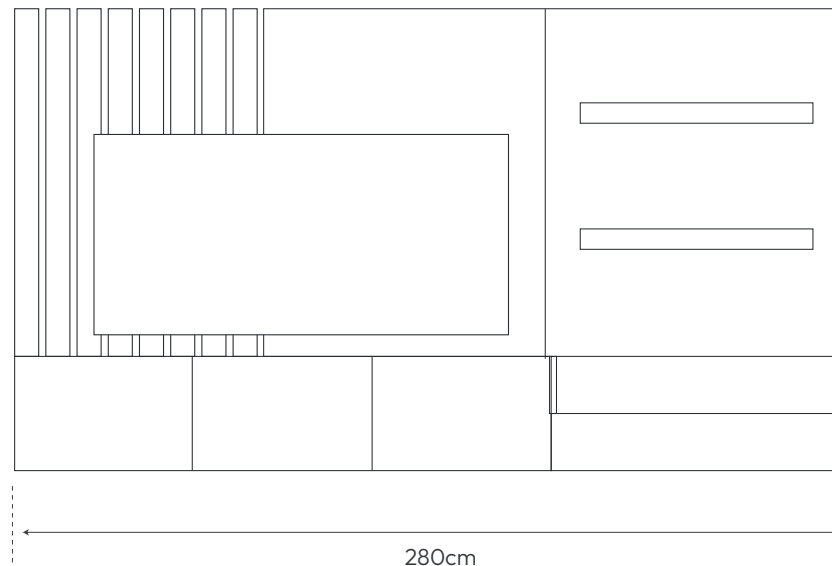

All options can be combined
Todas las opciones se pueden combinar
The products and elements shown in the images are visual representations and may not exactly match the final product
Los productos y elementos mostrados en las imágenes son representaciones visuales y pueden no coincidir completamente con el producto final