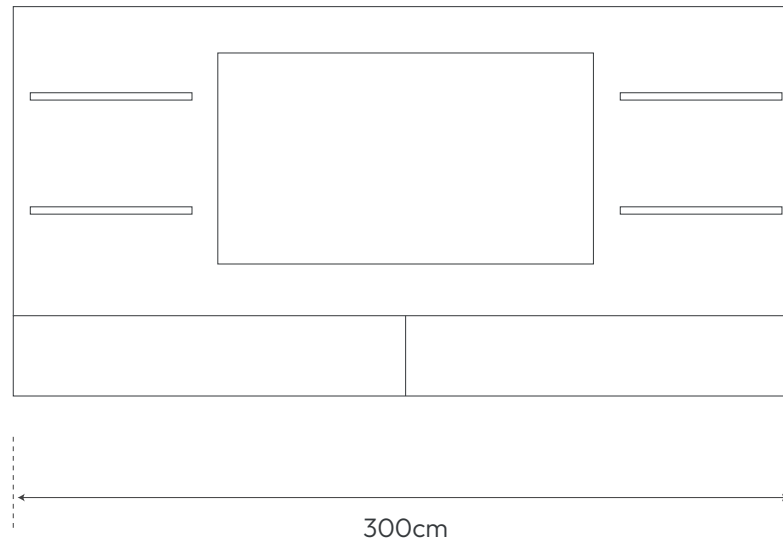

All options can be combined
Todas las opciones se pueden combinar
The products and elements shown in the images are visual representations and may not exactly match the final product
Los productos y elementos mostrados en las imágenes son representaciones visuales y pueden no coincidir completamente con el producto final