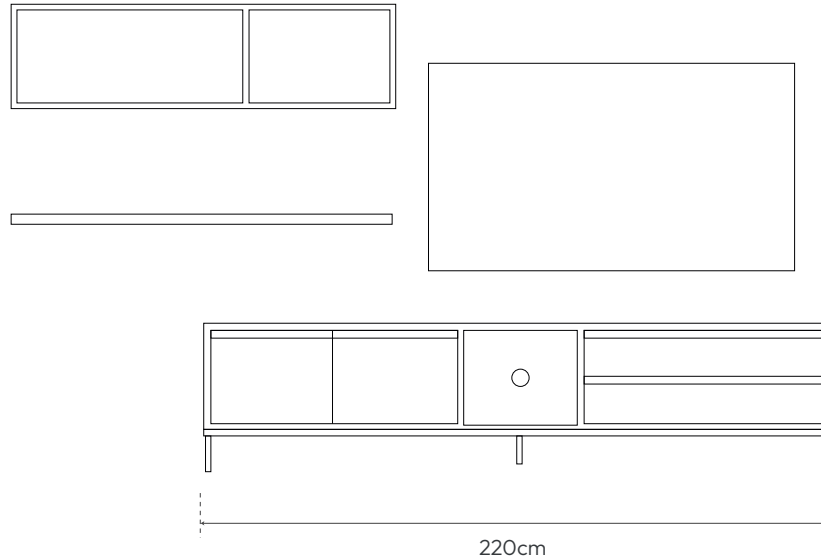

02
51520- IS

Living Room

Salón

VIANI

- 1 | 3,5 Seater sofa 220cm
Sofá 3,5 plazas 220cm

- 2 | Coffee table set Ø70+50cm
Set de mesa de centro Ø70+50cm

- 3 | Armchair
Butaca

All options can be combined
Todas las opciones se pueden combinar
The products and elements shown in the images are visual representations and may not exactly match the final product
Los productos y elementos mostrados en las imágenes son representaciones visuales y pueden no coincidir completamente con el producto final

Living Room

Salón

VIANI

4

TV Wall Unit Composition 220cm + Shelf + Lift-Up Cabinet
Composición Mueble TV 220cm + estante + alto elevable

All options can be combined
Todas las opciones se pueden combinar
The products and elements shown in the images are visual representations and may not exactly match the final product
Los productos y elementos mostrados en las imágenes son representaciones visuales y pueden no coincidir completamente con el producto final

Dining Room

Comedor

5 Dining table Ø120cm
Mesa de comedor Ø120cm

6 4 Chairs
4 Sillas

7 Pendant light
Lámpara suspendida

All options can be combined.
Todas las opciones se pueden combinar.
The products and elements shown in the images are visual representations and may not exactly match the final product.
Los productos y elementos mostrados en las imágenes son representaciones visuales y pueden no coincidir completamente con el producto final.