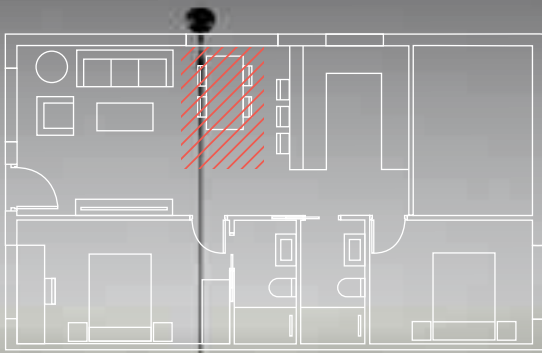

Living Room

Salón

ZYLO

3

TV unit composition 193 cm
Composición de TV 193cm

193cm

All options can be combined
Todas las opciones se pueden combinar
The products and elements shown in the images are visual representations and may not exactly match the final product
Los productos y elementos mostrados en las imágenes son representaciones visuales y pueden no coincidir completamente con el producto final

iRELSTUDIO
THE DECO COMPANY

Dining Room

Comedor

- 4 Extended dining table
Ø120x77cm (Ext 170cm)
Mesa de comedor Extensible
Ø120x77cm (Ext 170cm)

- 5 4 Chairs
4 Sillas

- 6 Pendant light
Lámpara suspendida

All options can be combined
Todas las opciones se pueden combinar
The products and elements shown in the images are visual representations and may not exactly match the final product
Los productos y elementos mostrados en las imágenes son representaciones visuales y pueden no coincidir completamente con el producto final