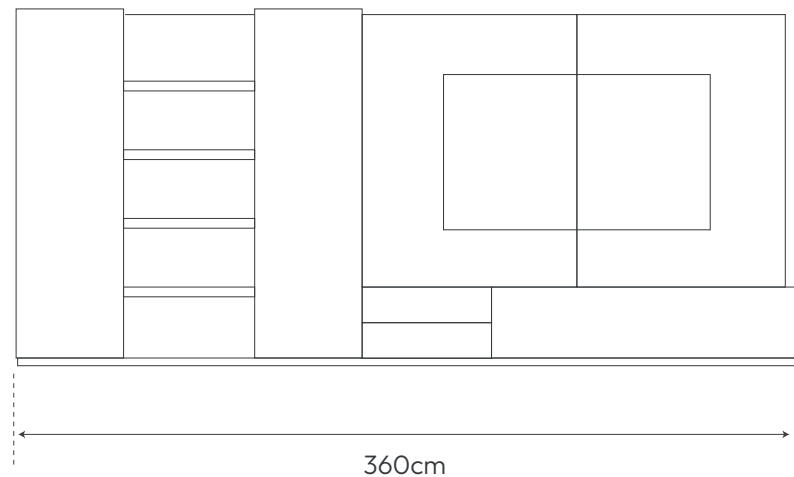

Living Room

Salón

LUNOR

4

TV unit composition 360cm
(left side module + right side module +
central panel with shelves + TV unit + base +
top + special panels).

Composición mueble de TV 360cm
(Módulo lateral izquierda + módulo lateral derecha +
Panel central con estantes + módulo tv + base + encimera +
paneles especiales)