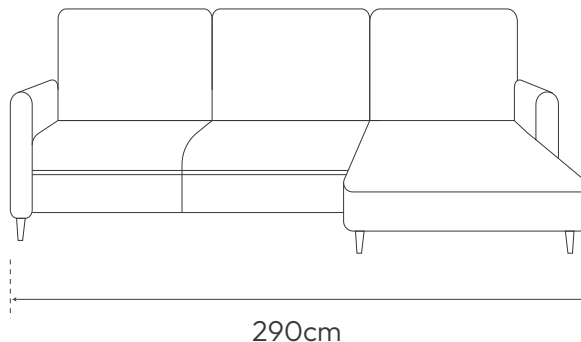

NUMA

- 1 | 3 Seater sofa + chaise longue 290cm
Sofá 3 plazas + chaise longue 290cm

- 2 | Coffee table 110cm
Mesa de centro 110cm

All options can be combined
Todas las opciones se pueden combinar
The products and elements shown in the images are visual representations and may not exactly match the final product
Los productos y elementos mostrados en las imágenes son representaciones visuales y pueden no coincidir completamente con el producto final