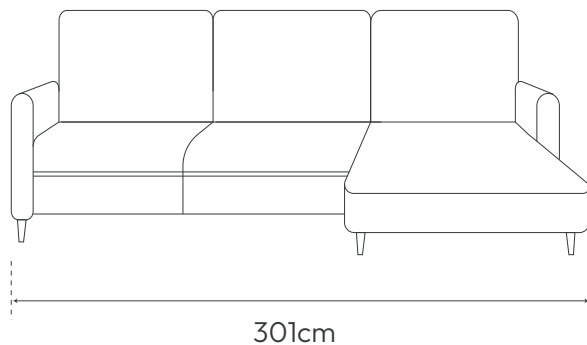

PACK NOVOAS

3 BEDROOMS | 3 HABITACIONES

Living Room

Salón

NOVOAS

- 1 | 3 seater sofa 301cm + Chaise Longue
Sofá 3 plazas 301cm + Chaise Longue

- 2 | Coffee table Ø80cm
Mesa de centro Ø80cm

- 3 | Bedside table Ø45cm
Mesa auxiliar Ø45cm